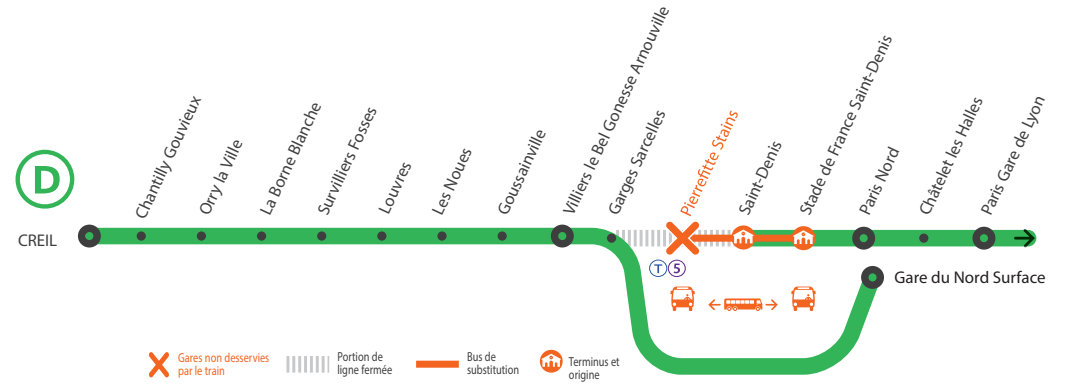

DESSERTE DES GARES MODIFIÉE DE 21H30 À 5H15 ENTRE PARIS NORD ET CREIL

JUILL. À AOÛT

2
au **24**

+ D'INFORMATION

- au guichet
- sur l'appli SNCF
- sur [maligned.transilien.com](https://www.maligned.transilien.com)
- sur @RERD_SNCF
- sur transilien.com

DE 21H30 À 23H30

- À partir de 21h30, la gare de Pierrefitte Stains n'est pas desservie.
- La gare de St-Denis n'est pas desservie à partir de 21h30 en direction de Paris Nord et à partir de 22h en direction de Creil.
- Entre St-Denis et Paris Nord les trains sont terminus et origine Stade de France ou Saint-Denis.
- Entre Creil et Garges Sarcelles, les trains sont directs entre Paris Nord Surface et Garges Sarcelles.