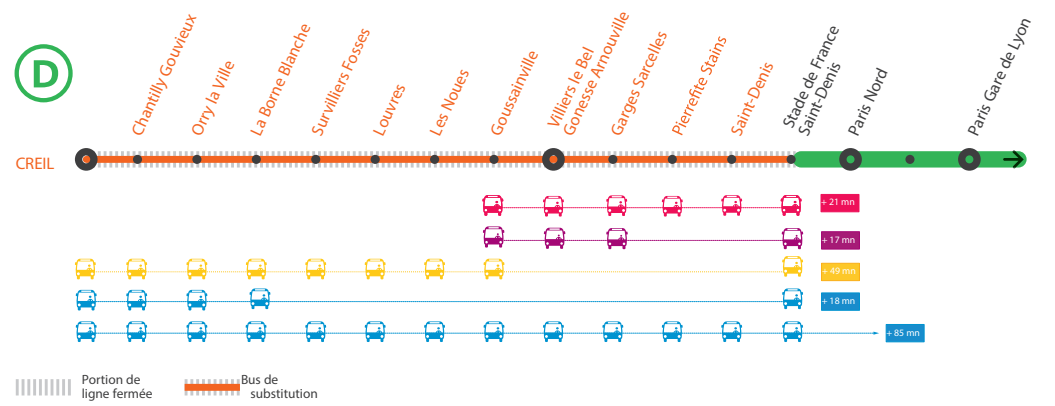

À PARTIR DE 23H30

- À partir de 23h30, aucun train ne circule entre Stade de France et Creil.

CREIL > PARIS NORD

	ROVO	AOLU		ZACO		ROVO	AOLU		RYVU	AOLU		RYVU		RYVU	AOLU	RYVU				RYVU				
Creil	20:38					21:34									22:42							23:36	23:36	
Chantilly Gouvieux	20:45					21:42									22:51							23:51	23:51	
Orry la Ville	20:52	21:02				21:48			22:20						22:58							23:24	0:06	0:06
La Borne Blanche	20:54	21:05				21:51			22:23						23:01							23:29	0:11	|
Survilliers Fosses	20:58	21:09				21:56			22:27						23:06							23:39	0:21	|
Louvres	21:03	21:15				22:02			22:33						23:12							23:49	0:31	|
Les Noues	21:06	21:18				22:06			22:36						23:16							0:15	0:47	|
Goussainville	21:09	21:21				22:09			22:39						23:19	23:41	0:11	0:21				0:53	0:53	|
Villiers le Bel Gonesse Arnouville	21:14	21:27				22:16			22:45						23:26	23:56	0:26	0:36				1:08	1:08	|
Garges Sarcelles	21:18	21:32				22:20			22:49						23:31	0:08	0:38	0:48				1:20	1:20	|
Pierrefitte Stains	21:21	|	21:14	21:24	|	21:54	|	22:24	22:54	|	0:18	0:48	0:58	1:30	|									|
Saint-Denis	21:26	|	21:32	21:42	|	22:12	|	22:42	23:12	|	0:33	1:03	1:13	1:45	|									|
Stade de France	21:30	|	21:40	21:50	22:00	|	22:20	22:30	|	22:50	23:00	23:20	23:30	|	0:00	0:40	1:10	1:20	0:30		1:52	0:54		
Paris Nord RER D	21:36	|		21:57	22:06	|	22:36	|	23:06	23:36	|	0:06	0:50	1:20	1:30	0:36	2:02	1:09						
Paris Nord Surface		21:41				22:30		22:59			23:40													
Paris Est																0:53	1:23	1:33				2:05	1:11	

PARIS NORD > CREIL

	FACA	FACA	LOVA		VUPE		SOLI	UACA		SOVA		SOLI	UOVA		SOLI	UOVA		SOLI	UEVA		UOVA		
Paris Nord Surface							21:38					22:14			22:53			23:25					
Paris Nord RER D							21:47			21:54		22:23			22:54			23:24					23:53
Stade de France	21:07	21:22	21:28	21:38	21:33	21:43		21:52	22:02	22:03	22:13		22:27	22:38	23:03	23:13	23:33	23:43	23:57	0:07			
Saint-Denis	21:10	21:25		21:46	21:35	21:51	|	21:54	22:10		22:21	|	22:46	|	23:21	|	23:51				0:14		
Pierrefitte Stains	21:15	21:30		22:04	22:09		|	22:28	22:39		23:04	|	0:39	|	0:09	|	0:29				0:29		
Garges Sarcelles	21:18	21:33				21:50	|			22:27	|	23:06	|	23:38							0:39		
Villiers le Bel Gonesse Arnouville	21:22	21:37				21:54	|			22:31	|	23:10	|	23:42							0:51		
Goussainville	21:26	21:41				22:01	|			22:44	|	23:17	|	23:49							1:06		
Les Noues						22:04	|			22:47	|	23:20	|	23:52									
Louvres						22:07	|			22:50	|	23:23	|	23:55									
Survilliers Fosses						22:13	|			22:56	|	23:29	|	0:01									
La Borne Blanche						22:17	|			23:00	|	23:33	|	0:05									
Orry la Ville						22:20	|			23:03	|	23:36	|	0:08									
Chantilly Gouvieux						22:25	|			23:08	|	23:41	|	0:13									
Creil						22:32	|			23:15	|	23:49	|	0:21									

				UOVA					UOVA				SOLA	SOVA	FACA	
Paris Nord Surface													5:08*			
Paris Nord RER D				0:29					0:53				5:23	5:47		
Stade de France	0:07	0:07	0:07	0:33	0:43	0:43	0:43	0:43	0:57	1:07	1:07	1:07	1:07	5:14*	5:28	5:52
Saint-Denis	|	|	|	|	0:50	|	|	|	|	1:14	|	|	|	5:17*	5:31	5:55
Pierrefitte Stains	|	|	|	|	1:05	|	|	|	|	1:29	|	|	|	5:36	6:00	
Garges Sarcelles	0:28	|	|	|	1:15	1:04	|	|	|	1:39	1:28	|	|	5:25*	5:39	6:03
Villiers le Bel Gonesse Arnouville	0:40	|	|	|	1:27	1:16	|	|	|	1:51	1:40	|	|	5:29*	5:43	6:07
Goussainville	0:55	0:35	|	|	1:42	1:31	1:11	|	|	2:06	1:55	1:35	|	5:35*	5:49	6:11
Les Noues		0:41	|	|			1:17	|	|			1:41	|	5:38*	5:51	
Louvres		0:57	|	|			1:33	|	|			1:57	|	5:41*	5:54	
Survilliers Fosses		1:07	|	|			1:43	|	|			2:07	|	5:46*	5:59	
La Borne Blanche		1:17	|	|			1:53	|	|			2:17	|	5:50*	6:03	
Orry la Ville		1:22	0:55	|			1:58	1:31	|			2:22	1:55	5:54*	6:08	
Chantilly Gouvieux		1:37	1:10	|			2:13	1:46	|			2:37	2:10	6:02*	6:15	
Creil		1:52	1:25	|			2:28	2:01	|			2:52	2:25	6:11*	6:24