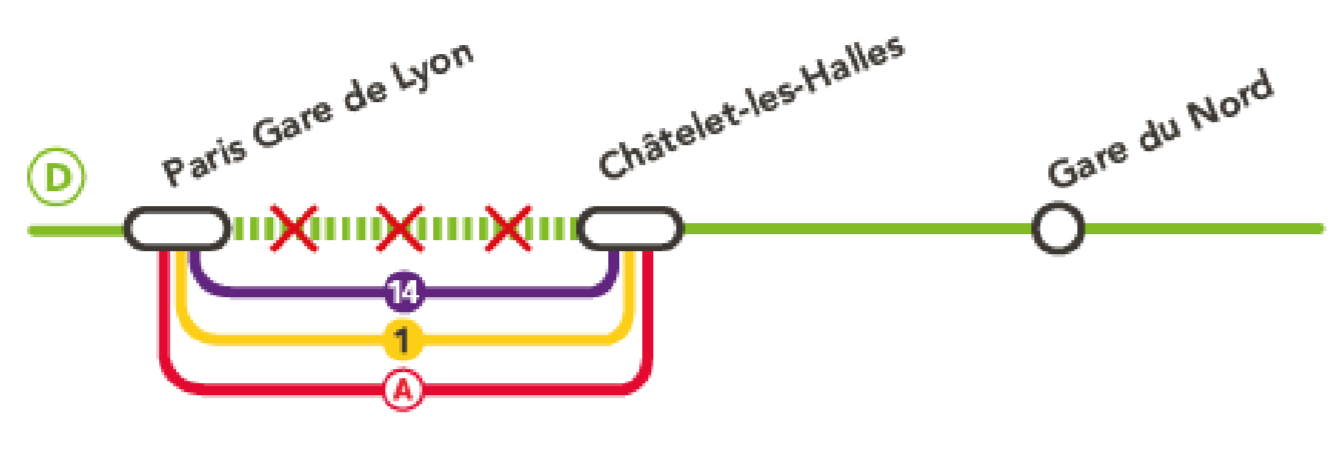

RER D - SUD

TRAINS CIRCULANT VENDREDI 6 JUILLET

CES HORAIRES SONT SUSCEPTIBLES D'ÉVOUER. AVANT VOTRE TRAJET, VÉRIFIEZ L'HORAIRE DE VOTRE TRAIN DANS LA RUBRIQUE « GARES » DE L'APPLICATION SNCF OU LA RUBRIQUE « PROCHAINS DÉPARTS » DE TRANSILIEN.COM.

AUCUN RER D NE CIRCULE, DANS LES 2 SENS, ENTRE PARIS GARE DE LYON ET CHÂTELET-LES-HALLES, VEUILLEZ UTILISER LES LIGNES 1, 14 OU LE RER A.

• PARIS->MELUN • PARIS->CORBEIL VIA EVRY-COURCOURONNES

Table of train schedules for Paris to Melun and Paris to Corbeil via Evry-Courcouronnes. Columns represent departure times from Paris Gare de Lyon, and rows represent arrival times at various stations including Maisons-Alfort, Vert de Maisons, Creteil, etc.

Table of train schedules for Paris to Melun and Paris to Corbeil via Evry-Courcouronnes. Columns represent departure times from Paris Gare de Lyon, and rows represent arrival times at various stations including Maisons-Alfort, Vert de Maisons, Creteil, etc.