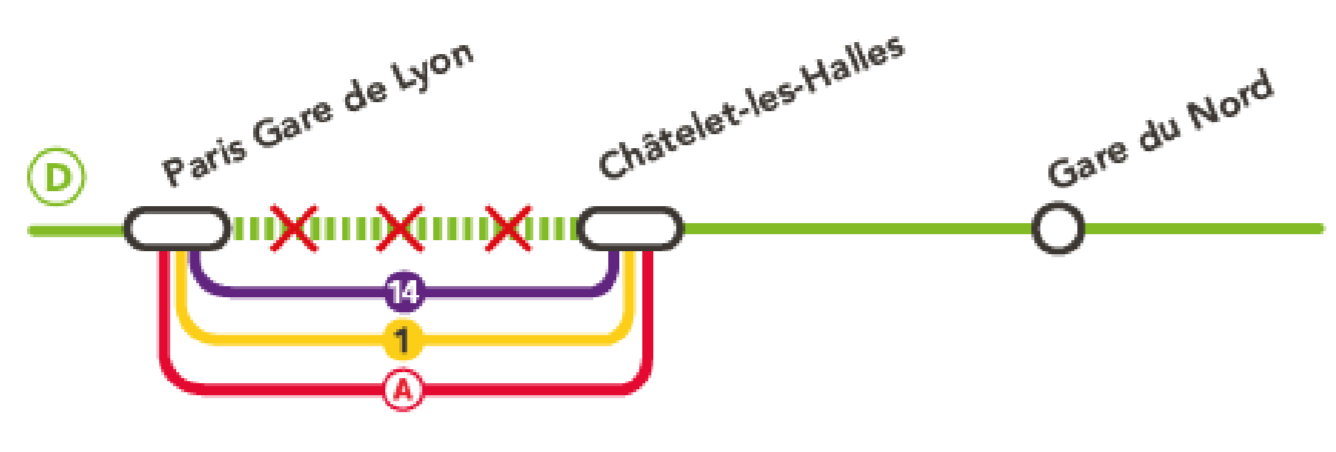

RER D - SUD

TRAINS CIRCULANT SAMEDI 7 JUILLET

CES HORAIRES SONT SUSCEPTIBLES D'ÉVOLUER.
AVANT VOTRE TRAJET, VÉRIFIEZ L'HORAIRE DE VOTRE TRAIN DANS LA RUBRIQUE « GARES » DE L'APPLICATION SNCF
OU LA RUBRIQUE « PROCHAINS DÉPARTS » DE TRANSILIEN.COM.

AUCUN RER D NE CIRCULE, DANS LES 2 SENS, ENTRE PARIS GARE DE LYON ET CHÂTELET-LES-HALLES, VEUILLEZ UTILISER LES LIGNES 1, 14 OU LE RER A.

• PARIS->MELUN • PARIS->CORBEIL VIA EVRY-COURCOURONNES

Table of train schedules for Paris to Melun and Paris to Corbeil via Evry-Courcouronnes. Columns represent train numbers and rows represent stations. Includes stations like Paris Lyon, Maisons Alfort, Vert de Maisons, etc.

• MELUN->PARIS • CORBEIL->PARIS VIA EVRY-COURCOURONNES

Table of train schedules for Melun to Paris and Corbeil to Paris via Evry-Courcouronnes. Columns represent train numbers and rows represent stations. Includes stations like Melun, Le Mee, Cesson, etc.