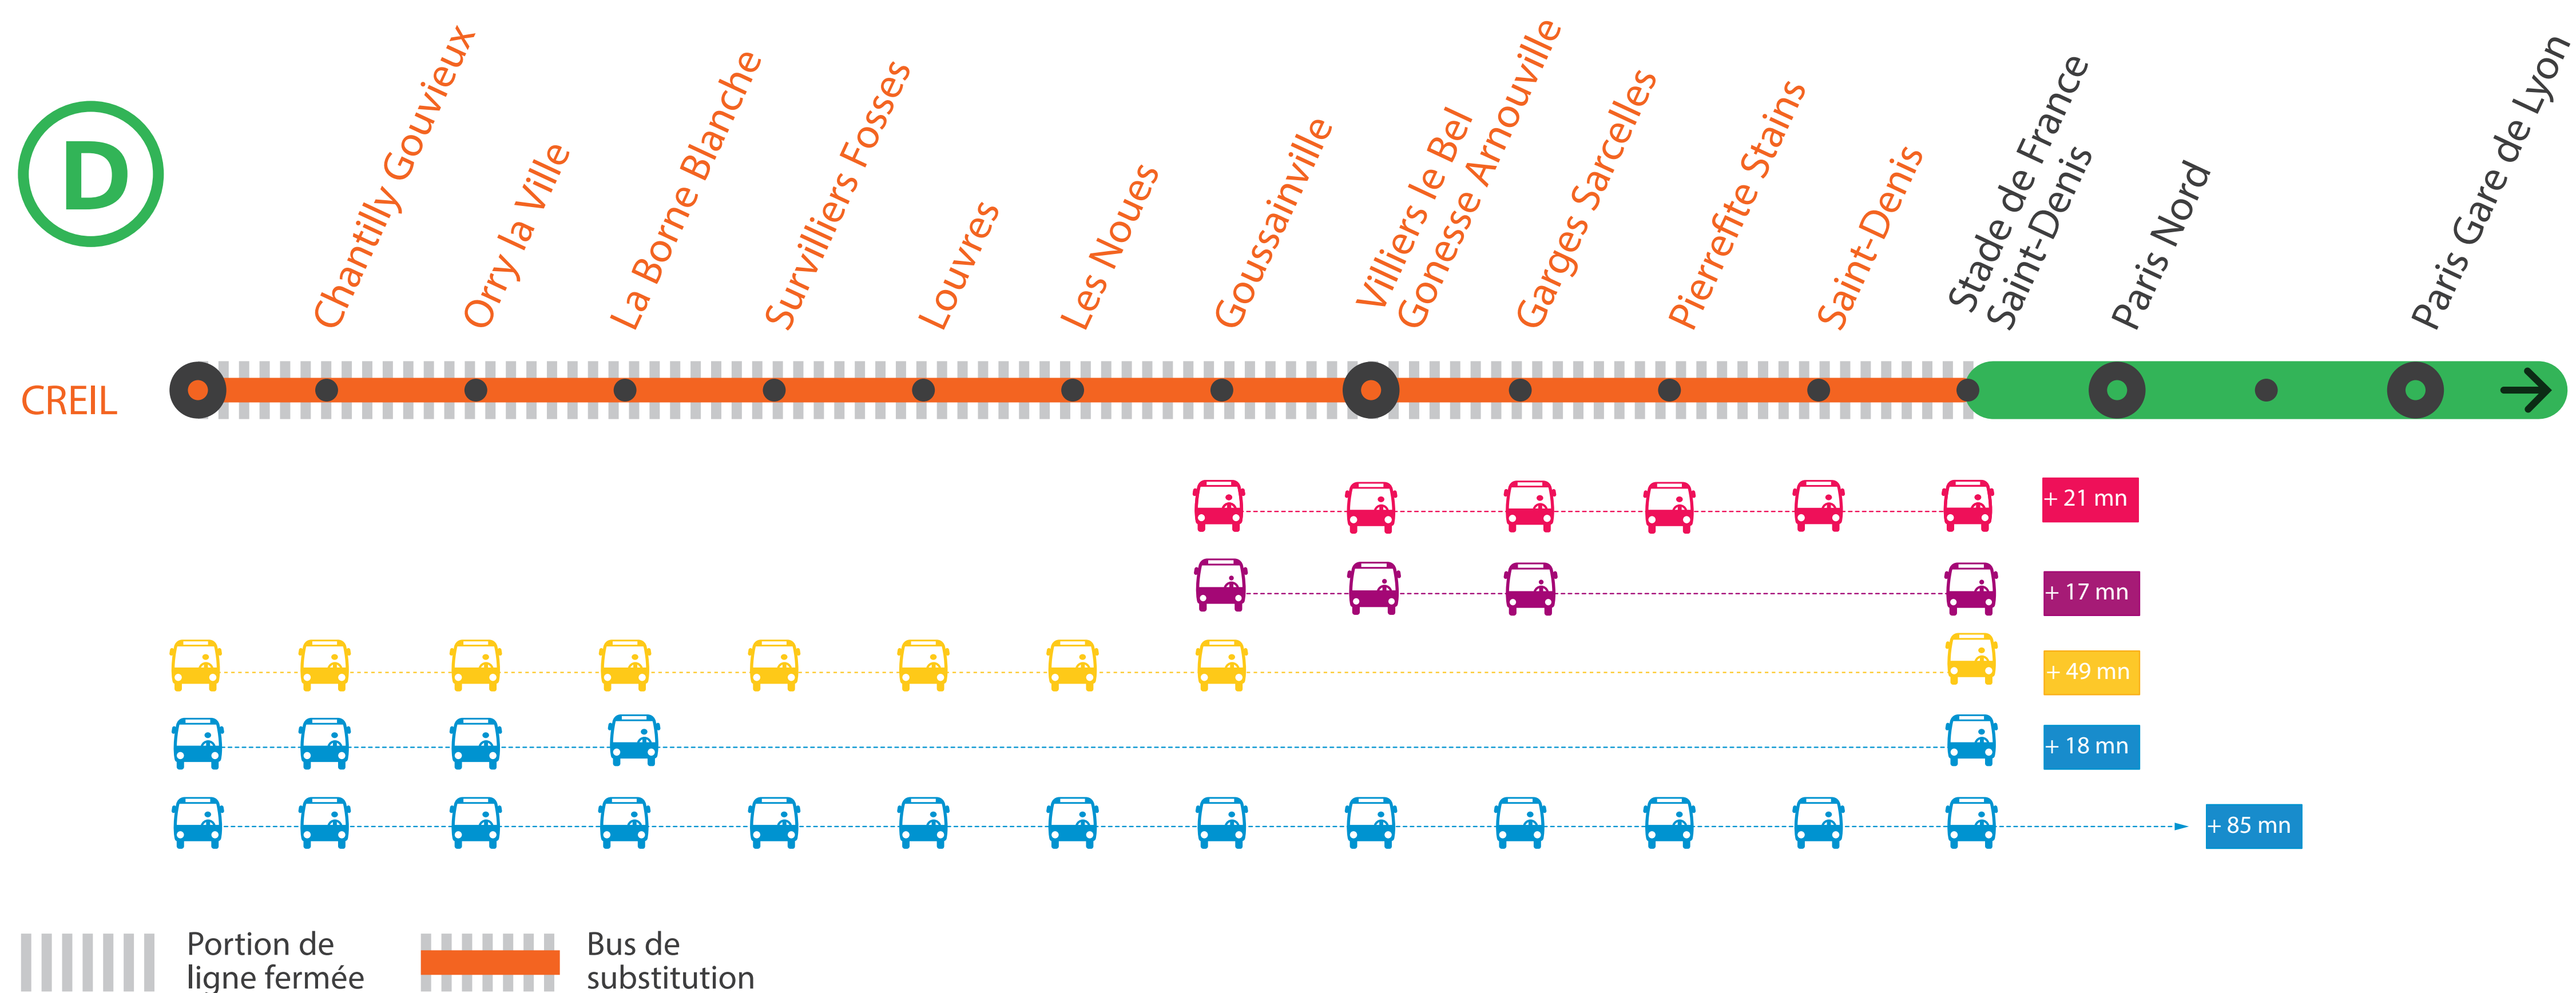

INFO TRAVAUX

AUCUN TRAIN À PARTIR DE 23H30 ENTRE STADE DE FRANCE ET CREIL DU LUNDI AU VENDREDI

AOÛT À SEPT.

27
au 7

+ D'INFORMATION

- au guichet
- sur l'appli SNCF
- sur [maligned.transilien.com](https://www.maligned.transilien.com)
- sur @RERD_SNCF
- sur [transilien.com](https://www.transilien.com)

PREMIERS ET DERNIERS TRAINS À CIRCULER NORMALEMENT

GARES de départ par ordre alphabétique	DIRECTION	DER- NIER TRAIN	PRE- MIER TRAIN	GARES de départ par ordre alphabétique	DIRECTION	DER- NIER TRAIN	PRE- MIER TRAIN
Chantilly Gouvieux	→ Paris Gare de Lyon	22:51	04:44	Pierrefitte Stains	→ Paris Gare de Lyon	23:22	05:13
	→ Creil	0:13	6:15*		→ Creil	21:30	05:06*
Creil	→ Paris Gare de Lyon	22:42	04:36	Saint-Denis	→ Paris Gare de Lyon	21:26	05:18
	→ Paris Gare de Lyon	23:31	05:10		→ Creil	21:25	05:31*
Garges Sarcelles	→ Creil	23:38	05:39*	Stade de France St-Denis	→ Paris Gare de Lyon	0:30	05:21
	→ Paris Gare de Lyon	23:19	05:02		→ Creil	21:22	5:28*
Goussainville	→ Creil	23:49	05:49*	Survilliers Fosses	→ Paris Gare de Lyon	23:06	05:00
	→ Paris Gare de Lyon	23:01	04:56		→ Creil	0:01	05:59*
La Borne Blanche	→ Creil	0:05	06:03*	Villiers-le-Bel	→ Paris Gare de Lyon	23:26	05:07
	→ Paris Gare de Lyon	23:16	05:08		→ Creil	23:42	05:43*
Les Noues	→ Creil	23:52	05:51*				
	→ Paris Gare de Lyon	23:12	05:05				
Louvres	→ Creil	23:55	05:54*				
	→ Paris Gare de Lyon	22:58	04:54				
Orry la Ville	→ Creil	0:08	06:08*				

*Les horaires sont susceptibles d'être modifiés. Pour plus d'information, renseignez-vous auprès des agents en gare ou sur l'appli SNCF.

COVOITURAGE **idvroom**

Pendant les travaux, covoiturez.
Transilien vous offre votre trajet.*