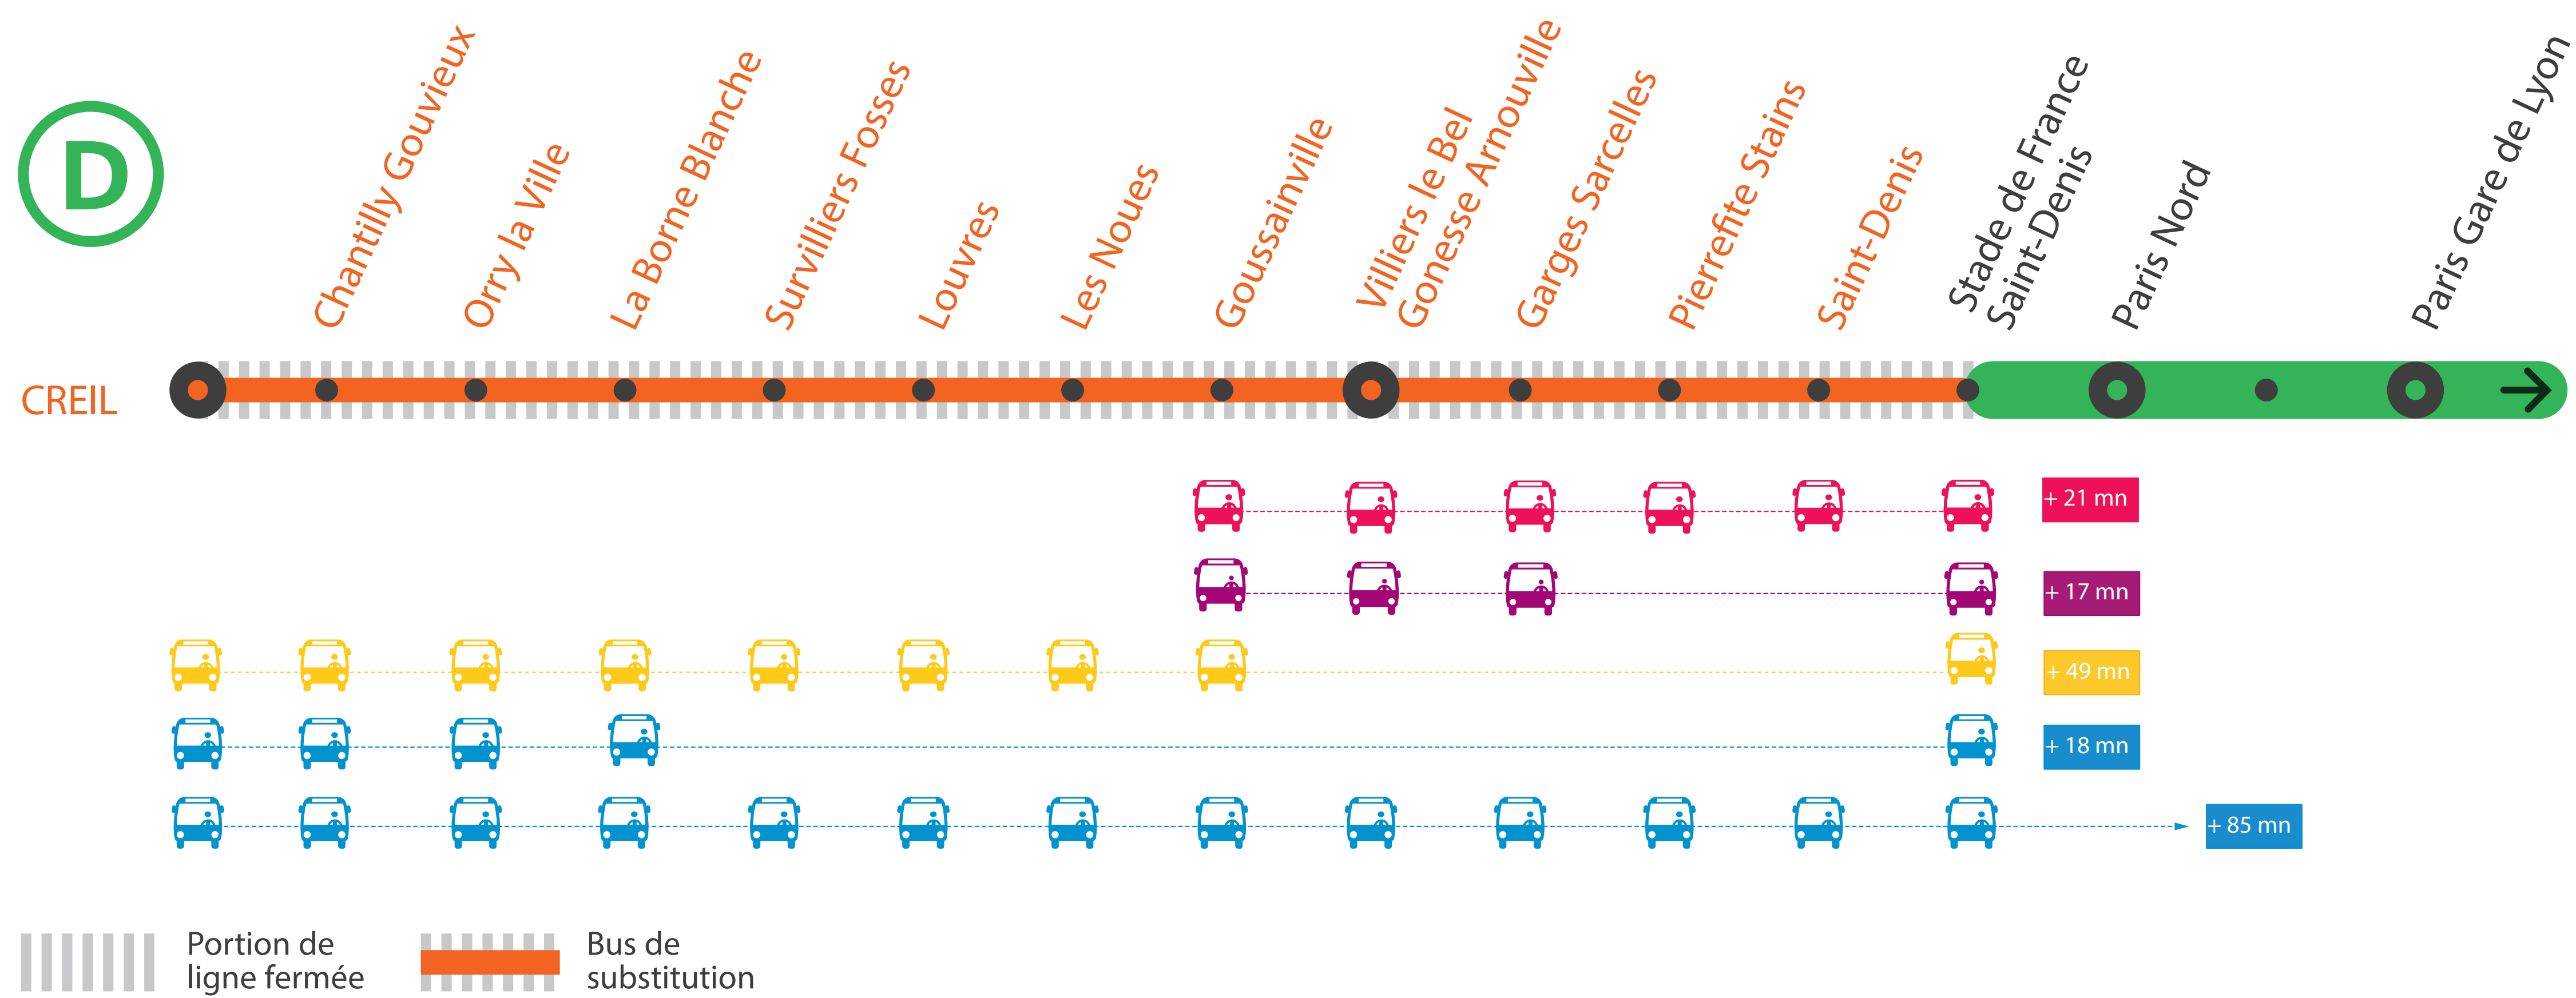

INFO TRAVAUX

AUCUN TRAIN À PARTIR DE 23H30 ENTRE STADE DE FRANCE ET CREIL DU LUNDI AU VENDREDI

SEPT à DÉC.

10
au 21

+ D'INFORMATION

- au guichet
- sur l'appli SNCF
- sur [maligned.transilien.com](https://www.maligned.transilien.com)
- sur @RERD_SNCF
- sur transilien.com

PREMIERS ET DERNIERS TRAINS À CIRCULER NORMALEMENT

GARES de départ par ordre alphabétique	DIRECTION	DER- NIER TRAIN	PRE- MIER TRAIN	GARES de départ par ordre alphabétique	DIRECTION	DER- NIER TRAIN	PRE- MIER TRAIN
Chantilly Gouvieux	→ Paris Gare de Lyon	22:51	04:44	Pierrefitte Stains	→ Paris Gare de Lyon	23:22	05:13
	→ Creil	0:13	6:15*		→ Creil	21:30	05:06*
Creil	→ Paris Gare de Lyon	22:42	04:36	Saint-Denis	→ Paris Gare de Lyon	21:26	05:18
	→ Paris Gare de Lyon	23:31	05:10		→ Creil	21:25	05:31*
Garges Sarcelles	→ Creil	23:38	05:39*	Stade de France St-Denis	→ Paris Gare de Lyon	0:30	05:21
	→ Paris Gare de Lyon	23:19	05:02		→ Creil	21:22	5:28*
Goussainville	→ Creil	23:49	05:49*	Survilliers Fosses	→ Paris Gare de Lyon	23:06	05:00
	→ Paris Gare de Lyon	23:01	04:56		→ Creil	0:01	05:59*
La Borne Blanche	→ Creil	0:05	06:03*	Villiers-le-Bel	→ Paris Gare de Lyon	23:26	05:07
	→ Paris Gare de Lyon	23:16	05:08		→ Creil	23:42	05:43*
Les Noues	→ Creil	23:52	05:51*				
	→ Paris Gare de Lyon	23:12	05:05				
Louvres	→ Creil	23:55	05:54*				
	→ Paris Gare de Lyon	22:58	04:54				
Orry la Ville	→ Creil	0:08	06:08*				

*Les horaires sont susceptibles d'être modifiés. Pour plus d'information, renseignez-vous auprès des agents en gare ou sur l'appli SNCF.

COVOITURAGE **idvroom**

Pendant les travaux, covoiturez.
Transilien vous offre votre trajet.*