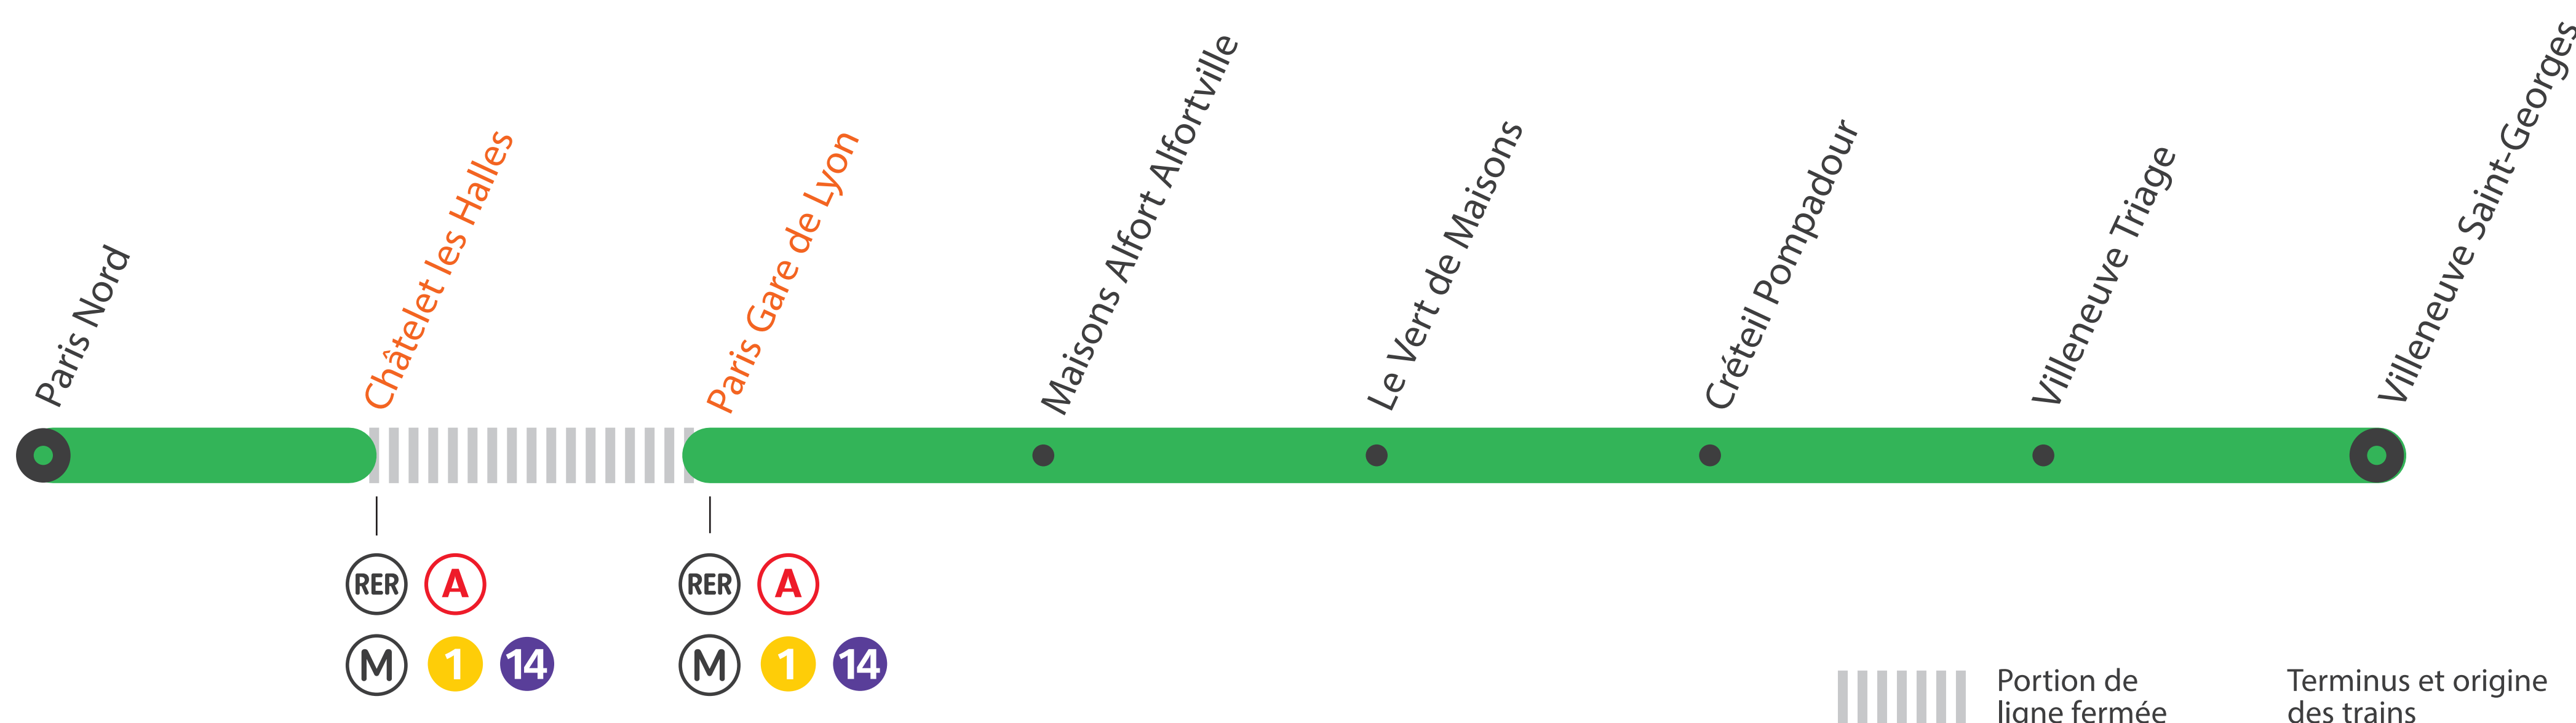

INFO TRAVAUX

RER D FERMÉ DE 22H50 À 5H10 * ENTRE CHÂTELET LES HALLES ET PARIS GARE DE LYON

NOV.

19 au
22

+ D'INFORMATION

- au guichet
- sur l'appli SNCF
- sur maligned.transilien.com
- sur @RERD_SNCF
- sur transilien.com

- Les trains sont terminus et origine Paris Gare de Lyon Grandes Lignes.
- * Les trains du matin sont terminus et origine Paris Gare de Lyon Grandes Lignes du mardi au vendredi.

COVOITURAGE 

Pendant les travaux, covoiturez.
Transilien vous offre votre trajet.*

*Offre soumise à conditions