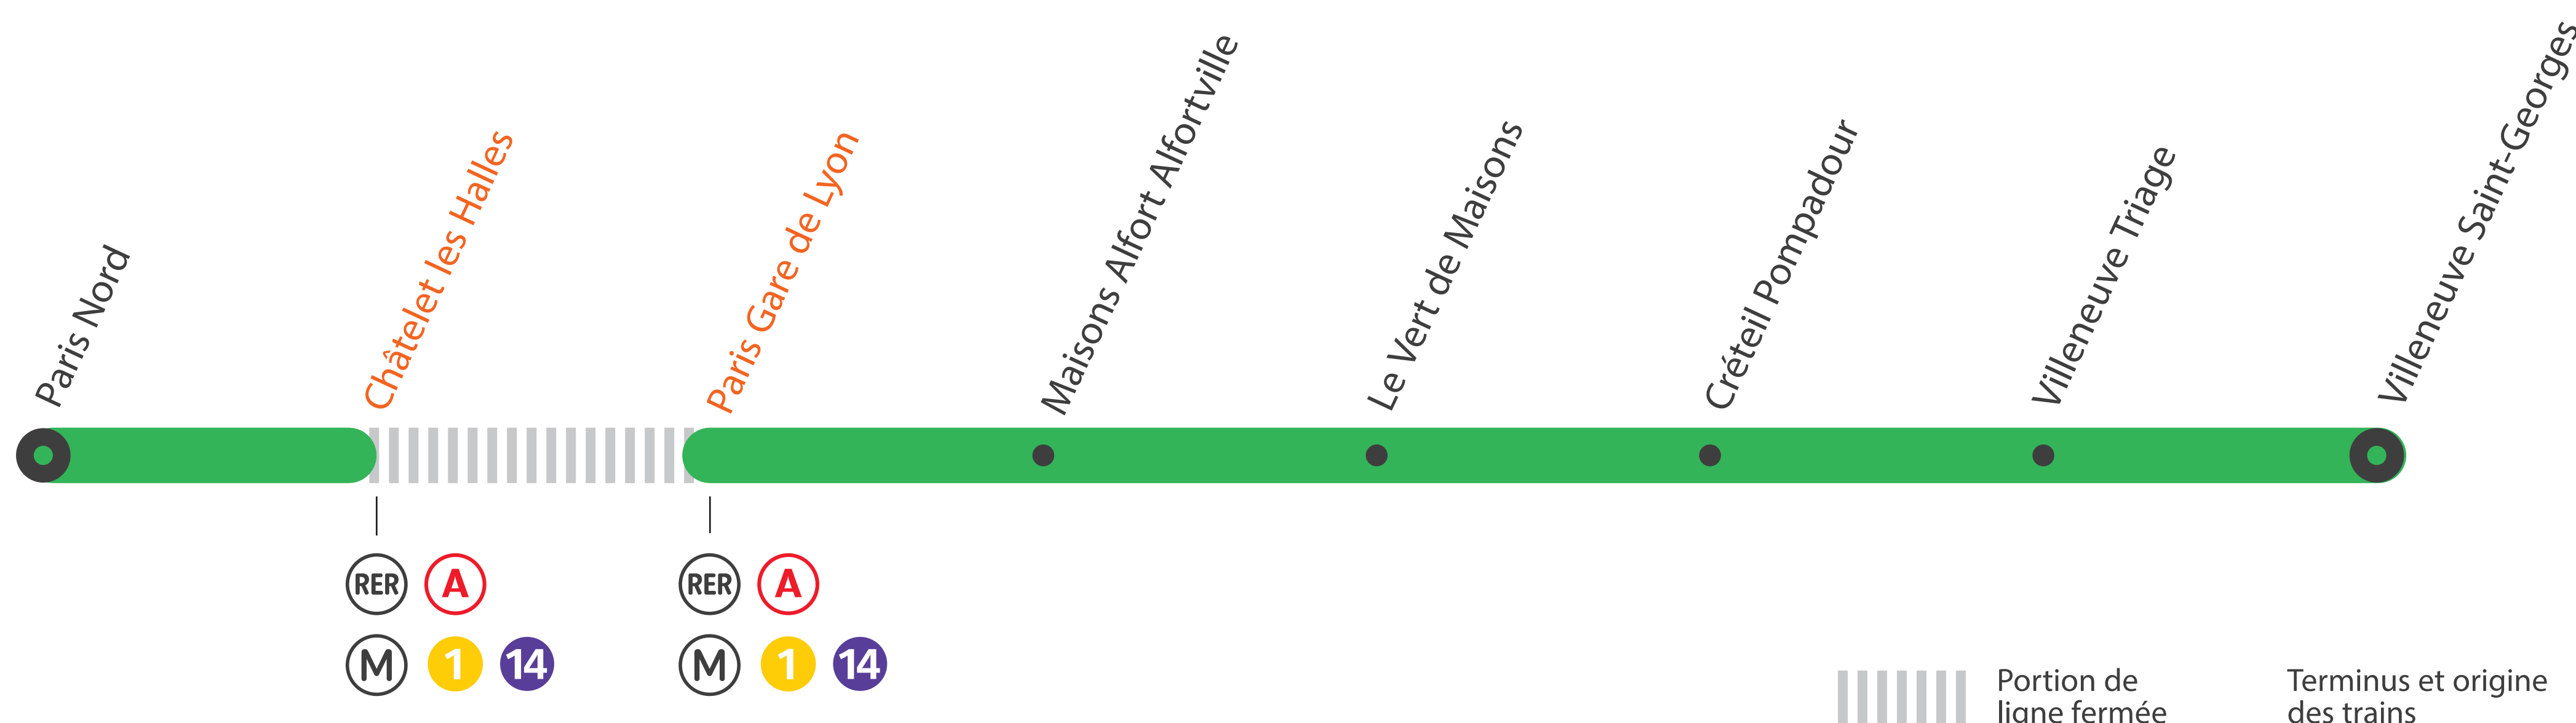

INFO TRAVAUX

RER D FERMÉ DE 22H50 À 5H10 * ENTRE CHÂTELET LES HALLES ET PARIS GARE DE LYON

NOV.

12
au 15

+ D'INFORMATION

- au guichet
- sur l'appli SNCF
- sur maligned.transilien.com
- sur @RERD_SNCF
- sur transilien.com

- Les trains sont terminus et origine Paris Gare de Lyon Grandes Lignes.
- * Les trains du matin sont terminus et origine Paris Gare de Lyon Grandes Lignes du mardi au vendredi.

COVOITURAGE 

Pendant les travaux, covoiturez.
Transilien vous offre votre trajet.*

*Offre soumise à conditions