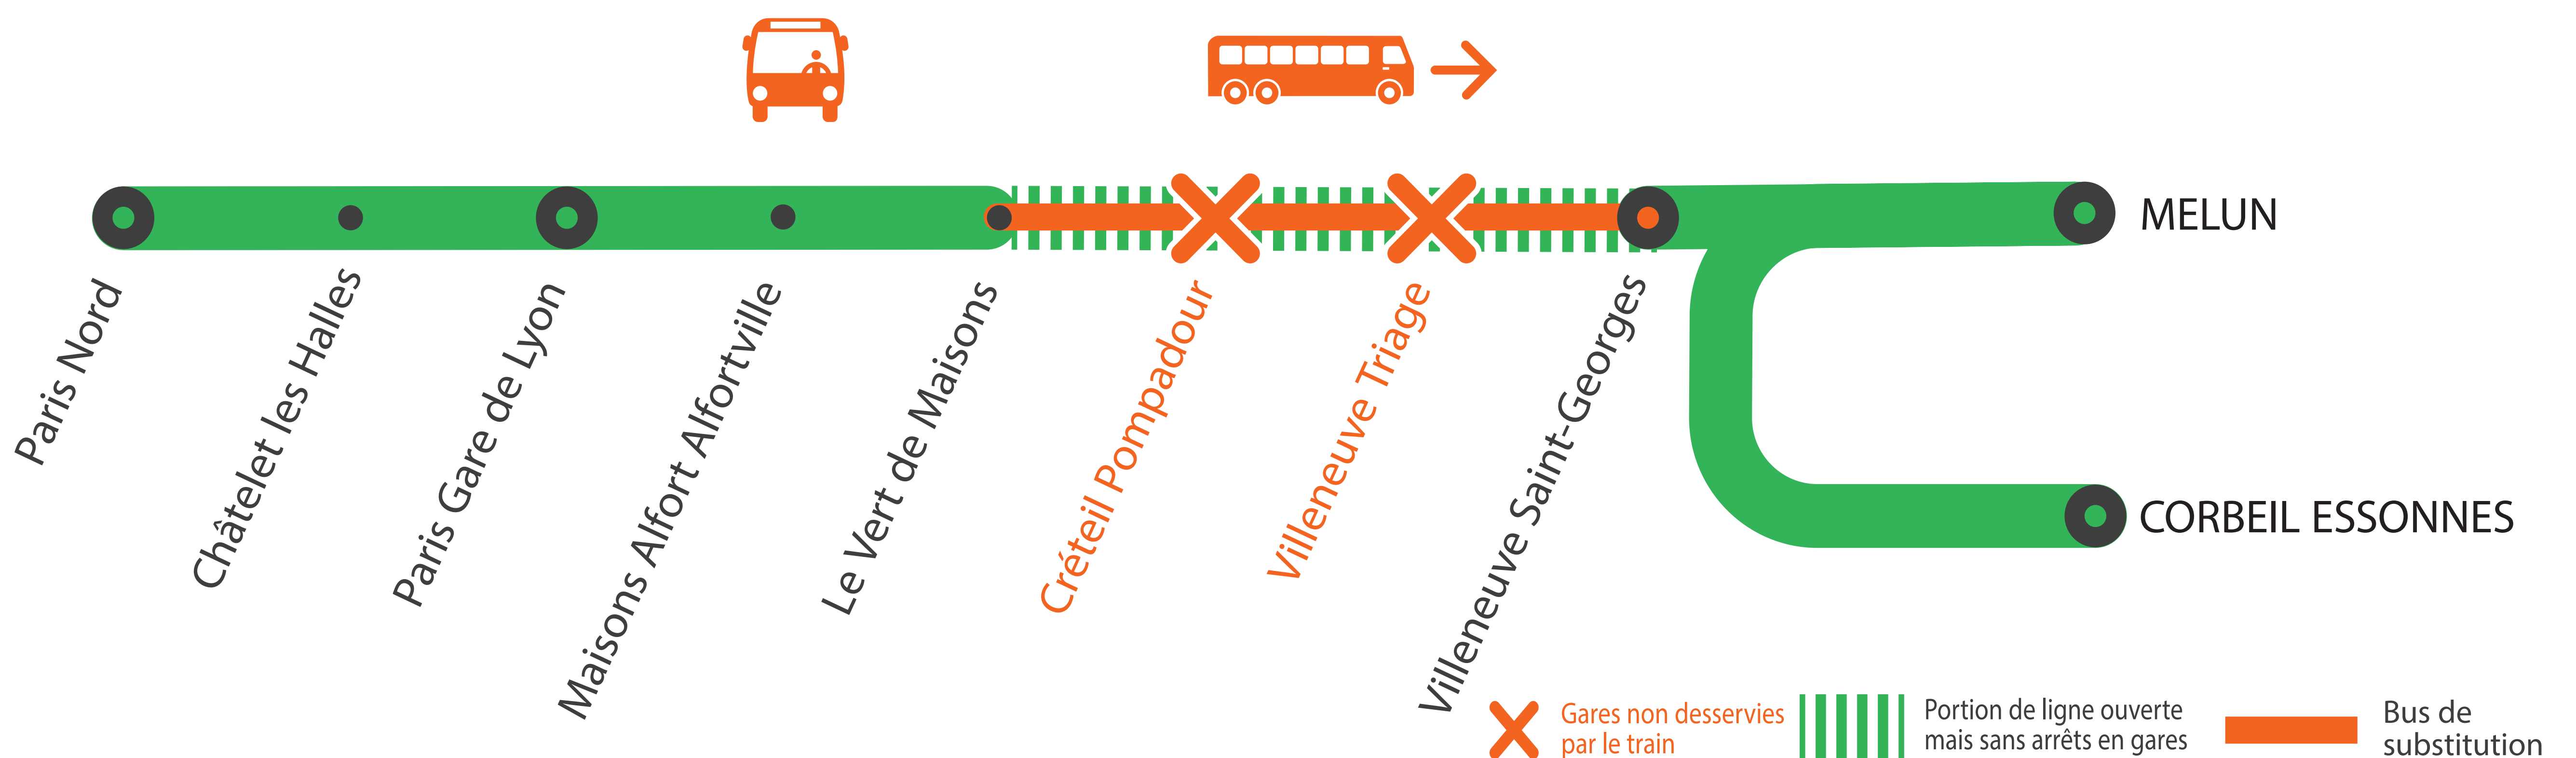

## CRÉTEIL POMPADOUR ET VILLENEUVE TRIAGE NON DESSERVIES

LE DIMANCHE À PARTIR DE 22H50 \*

\* Le 18 novembre les trains ROPO de 23h24 et 0h24 au départ de Paris Lyon sont supprimés.

NOV.

18  
et 25

+ D'INFORMATION

- au guichet
- sur l'appli SNCF
- sur [maligned.transilien.com](https://maligned.transilien.com)
- sur @RERD\_SNCF
- sur [transilien.com](https://transilien.com)

\* Prendre un train jusqu'à Villeneuve Saint-Georges et reprendre un train dans l'autre sens jusqu'à 0h02 au départ de Paris Lyon. Des bus de substitution sont mis en place au départ de Maisons-Alfort à partir de 0h10.