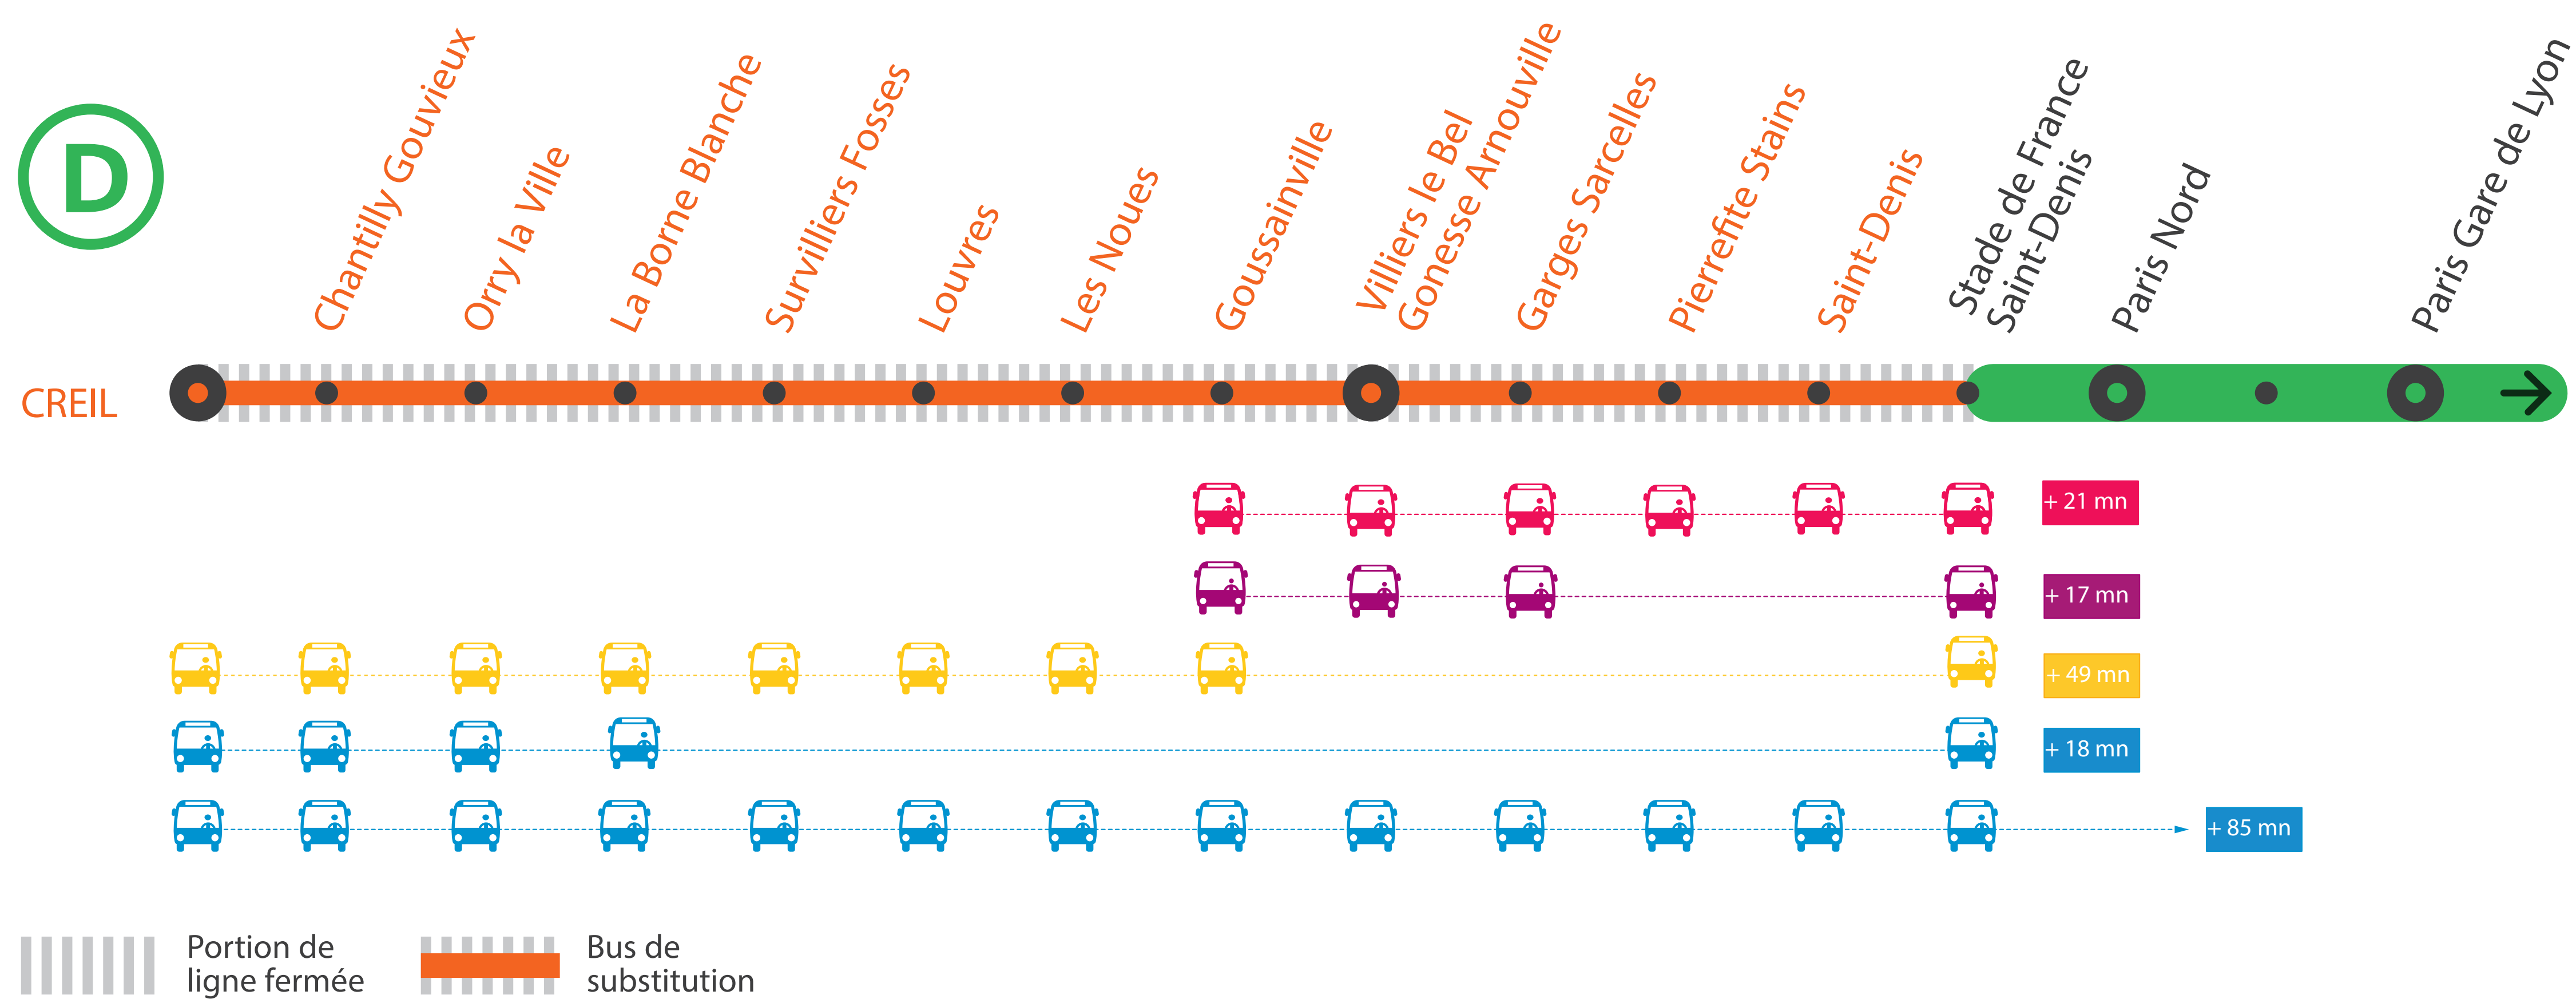

INFO TRAVAUX

AUCUN TRAIN À PARTIR DE 23H30 ENTRE STADE DE FRANCE ET CREIL DU LUNDI AU VENDREDI* * sauf mardi 25 décembre 2018

DÉC.

10
au 28

+ D'INFORMATION

- au guichet
- sur l'appli SNCF
- sur [@RERD_SNCF](https://twitter.com/RERD_SNCF)
- sur transilien.com
- sur maligned.transilien.com

* LE MARDI 25 DECEMBRE AU SOIR

* Le train FOPA de **0h23** au départ de Paris Nord est **terminus Goussainville**. Prochain train pour Orry la ville **0h53** à Paris Nord. Bus en place à Goussainville à destination de Creil.

* Le train LOPA de **0h53** au départ de Paris Nord est **terminus Orry-La-Ville**. Bus en place à Orry la ville à destination de Creil.

PREMIERS ET DERNIERS TRAINS À CIRCULER NORMALEMENT

GARES de départ par ordre alphabétique	DIRECTION	DER-NIER TRAIN	DER-NIER TRAIN 25 DEC	PRE-MIER TRAIN
Chantilly Gouvieux	→ Paris Gare de Lyon	22:51	23:47	04:44
	→ Creil	0:13	0:43	6:15*
Creil	→ Paris Gare de Lyon	22:42	23:39	04:36
	→ Creil	23:38	1:09	05:39*
Garges Sarcelles	→ Paris Gare de Lyon	23:31	0:19	05:10
	→ Creil	23:38	1:09	05:39*
Goussainville	→ Paris Gare de Lyon	23:19	0:11	05:02
	→ Creil	23:49	1:19	05:49*
La Borne Blanche	→ Paris Gare de Lyon	23:01	23:56	04:56
	→ Creil	0:05	0:33	06:03*
Les Noues	→ Paris Gare de Lyon	23:16	0:08	05:08
	→ Creil	23:52	0:21	05:51*
Louvres	→ Paris Gare de Lyon	23:12	0:04	05:05
	→ Creil	23:55	0:24	05:54*
Orry la Ville	→ Paris Gare de Lyon	22:58	23:52	04:54
	→ Creil	0:08	0:37	06:08*

*Les horaires sont susceptibles d'être modifiés. Pour plus d'information, renseignez-vous auprès des agents en gare ou sur l'appli SNCF.

COVOITURAGE **IDVROOM**

Pendant les travaux, covoiturez. Transilien vous offre votre trajet.*