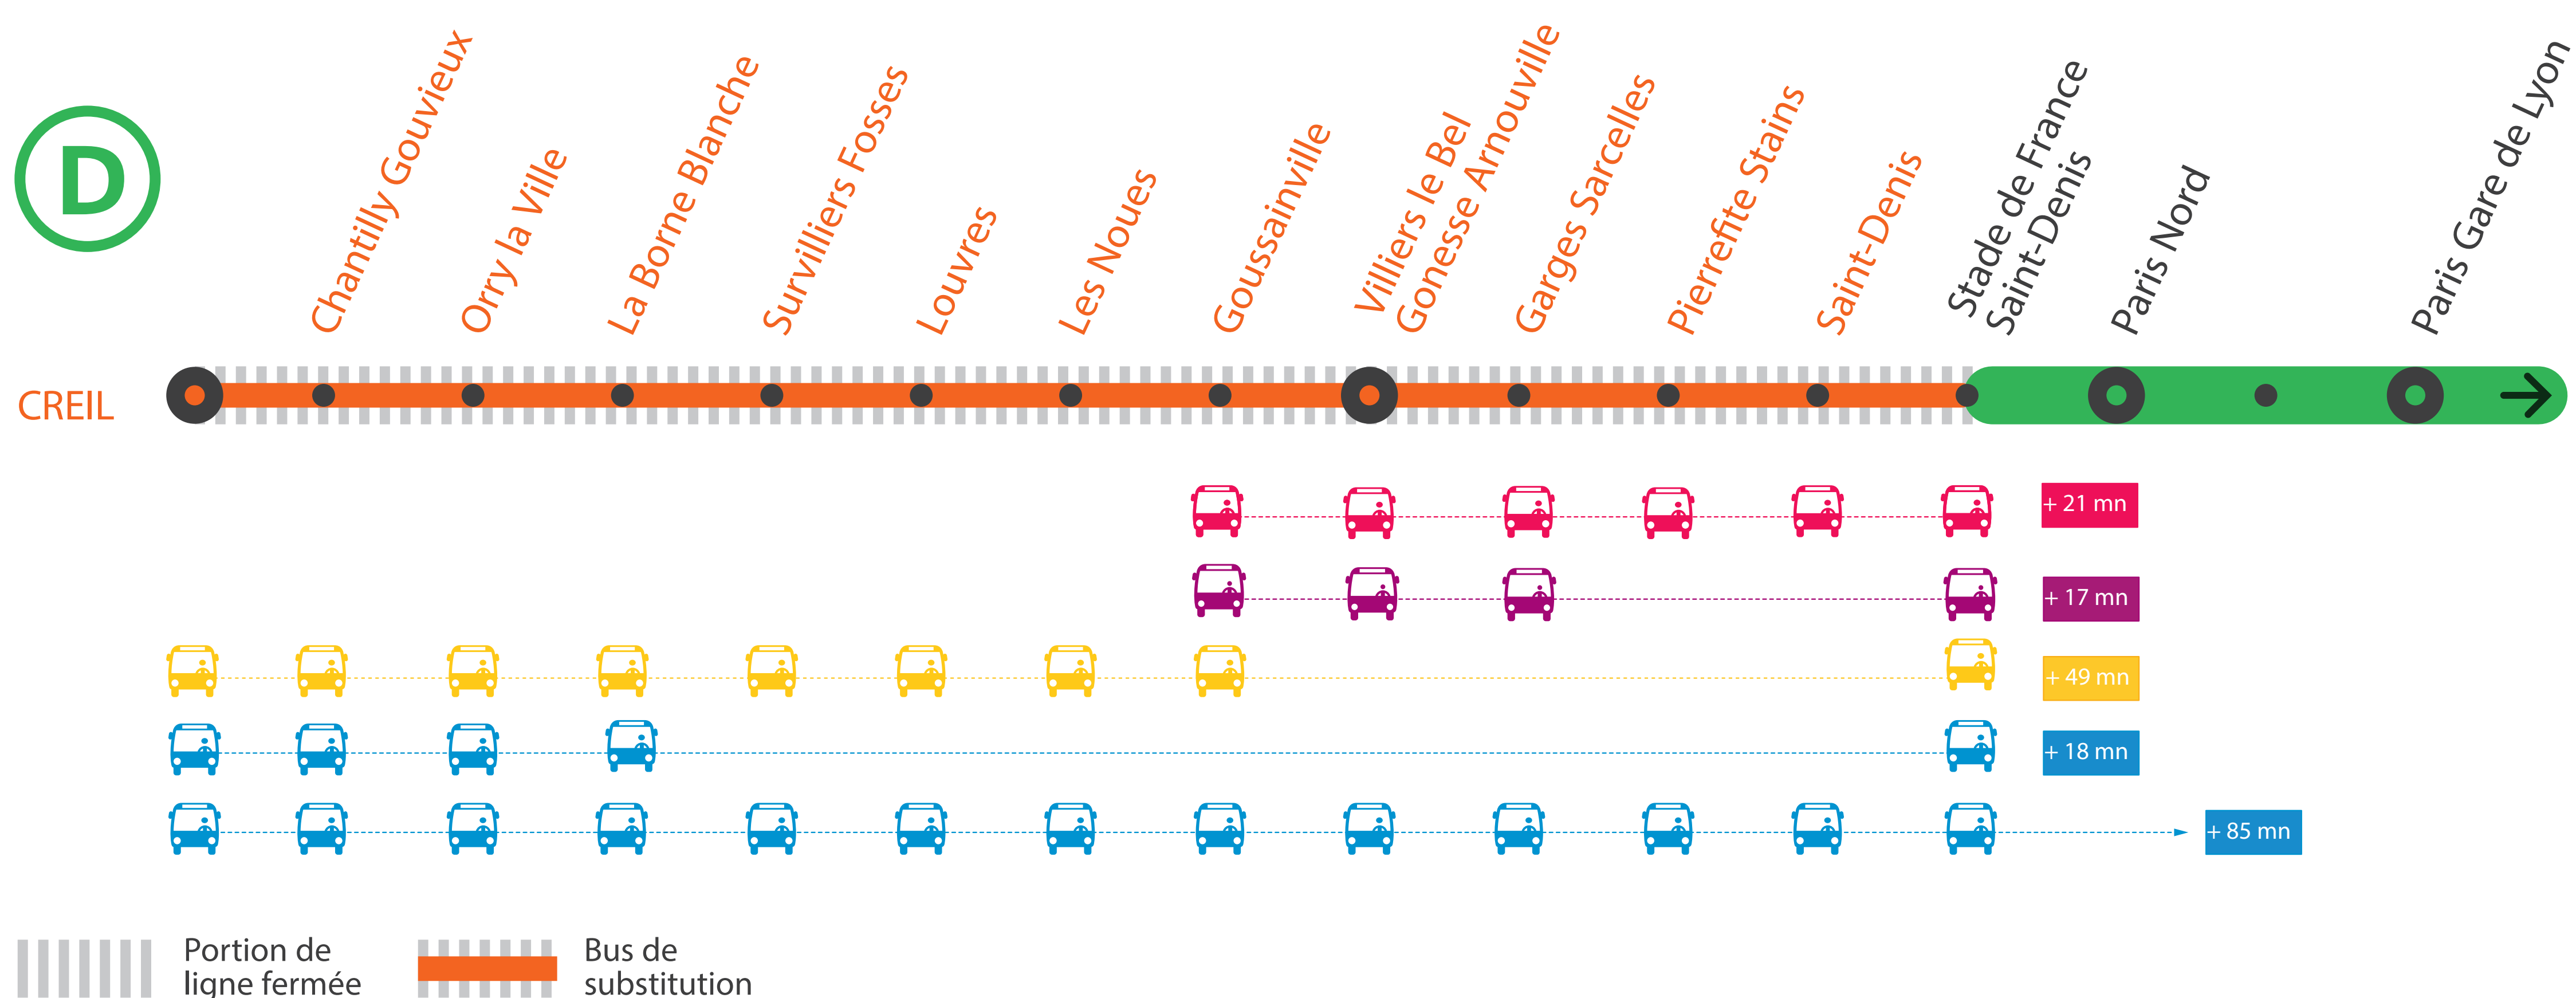

INFO TRAVAUX

AUCUN TRAIN À PARTIR DE 23H30* ENTRE STADE DE FRANCE ET CREIL DU LUNDI AU VENDREDI

* DU LUNDI 4 AU VENDREDI 8 FEVRIER

* DU LUNDI 25 FEVRIER AU VENDREDI 1ER MARS

Le train UUPA de 23h27 au départ de Paris Nord est **terminus Stade de France**.

Bus en place à Stade de France à destination de Creil.

FÉV. À MARS

1er
au 1er

+ D'INFORMATION

- au guichet
- sur l'appli SNCF
- sur maligned.transilien.com
- sur @RERD_SNCF
- sur transilien.com

PREMIERS ET DERNIERS TRAINS À CIRCULER NORMALEMENT

GARES de départ par ordre alphabétique	DIRECTION	DER- NIER TRAIN	PRE- MIER TRAIN	PREMIER TRAIN SAMEDI
Pierrefitte Stains	→ Paris Gare de Lyon	23:22	05:12	5:17
	→ Creil	22:36	05:06	
Saint-Denis	→ Paris Gare de Lyon	21:27	05:17	5:21
	→ Creil	22:31	05:01	
Stade de France St-Denis	→ Paris Gare de Lyon	23:30	05:20	5:24
	→ Creil	22:28	4:58	
Survilliers Fosses	→ Paris Gare de Lyon	22:59	04:59	
	→ Creil	23:00	05:30	
Villiers-le-Bel	→ Paris Gare de Lyon	23:15	05:05	5:10
	→ Creil	22:44	05:14	

COVOITURAGE **IDVROOM**

Pendant les travaux, covoiturez.
Transilien vous offre votre trajet.*

*Offre soumise à conditions