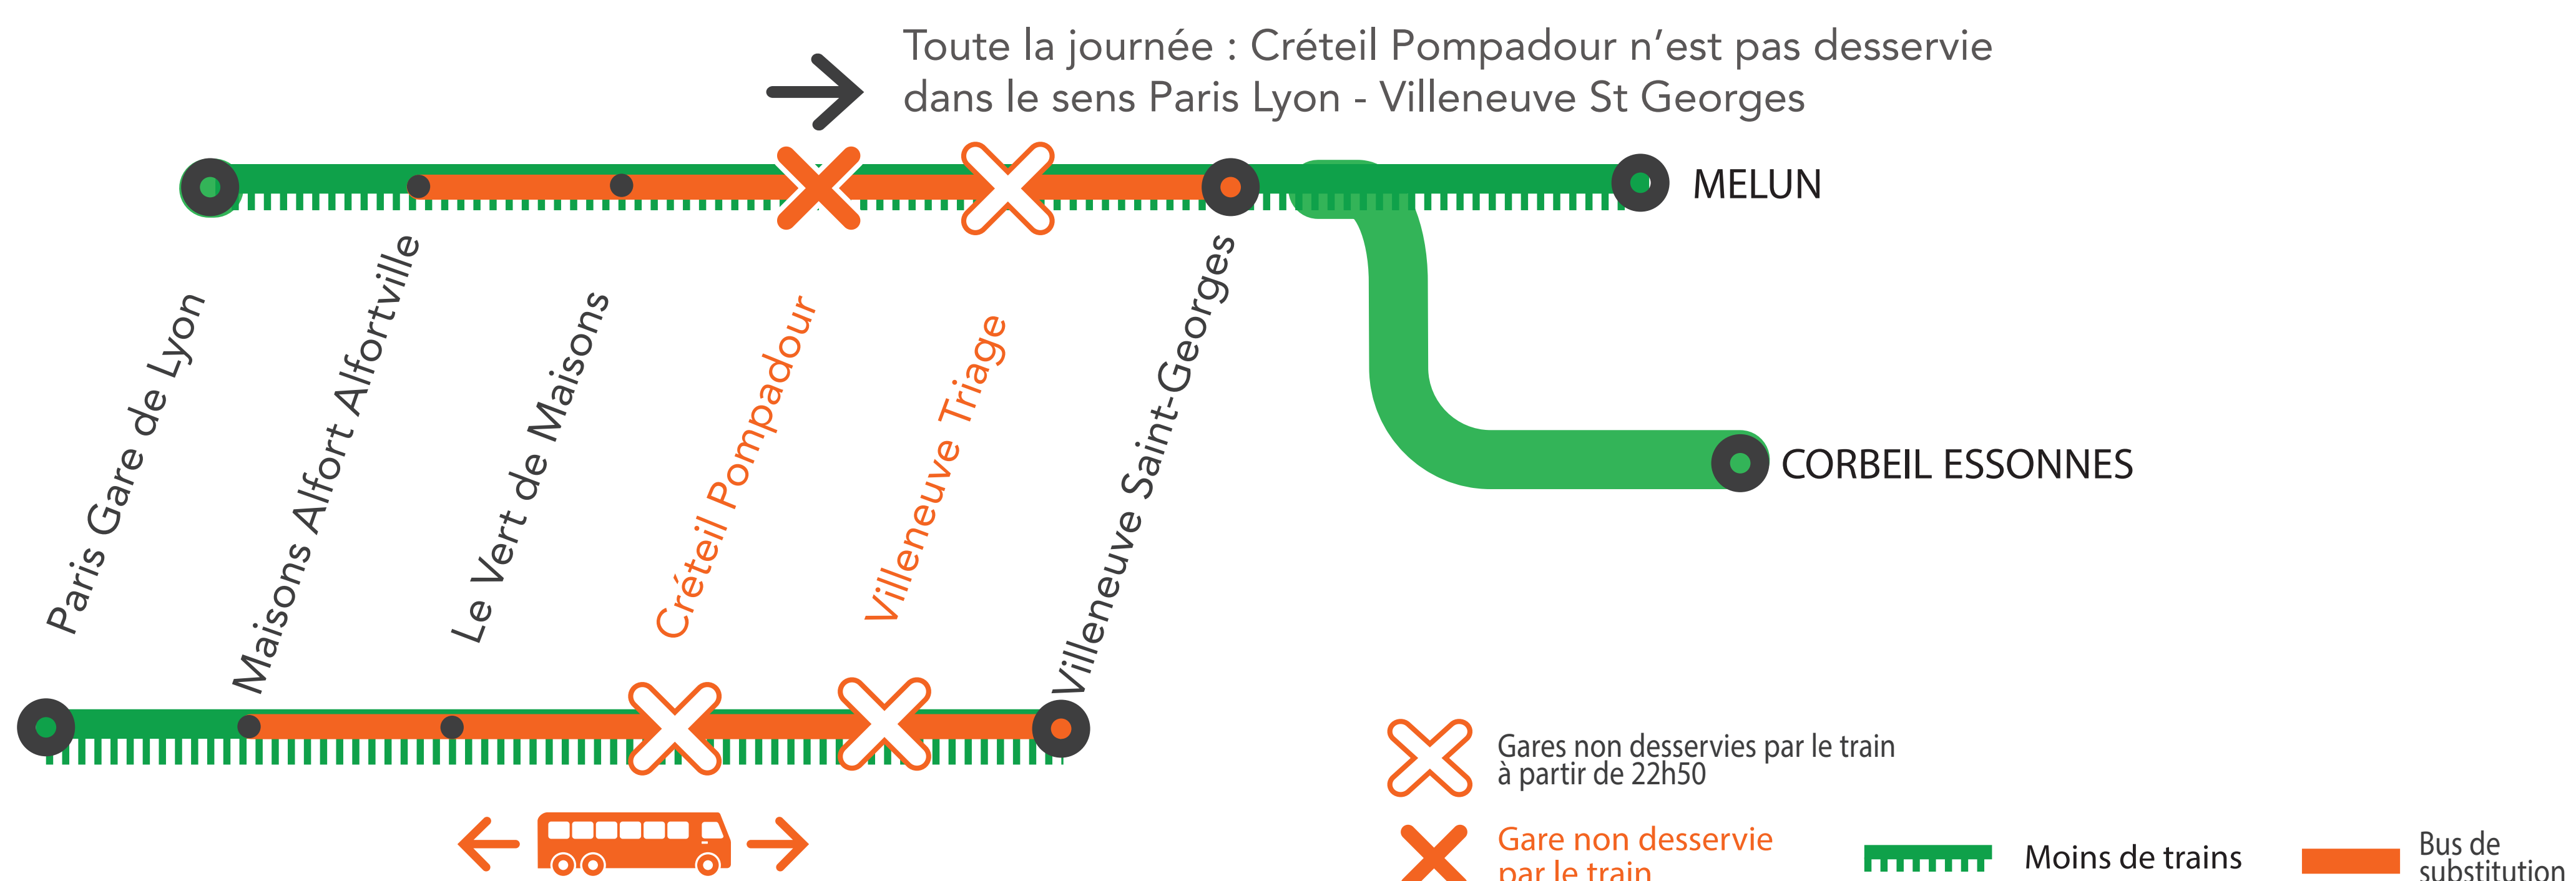

INFO TRAVAUX

PARIS LYON ➤ VILLENEUVE ST GEORGES : CRÉTEIL POMPADOUR NON DESSERVIE TOUTE LA JOURNÉE ET MOINS DE TRAINS

À PARTIR DE 22H50, LES GARES DE VILLENEUVE TRIAGE ET CRÉTEIL POMPADOUR NE SONT PLUS DESSERVIES DANS LES DEUX SENS

Des bus sont mis en place entre Maisons Alfort et Villeneuve Saint-Georges.

FÉVRIER

16
et 17

+ D'INFORMATION

- au guichet
- sur l'appli SNCF
- sur [maligned.transilien.com](https://www.maligned.transilien.com)
- sur @RERD_SNCF
- sur [transilien.com](https://www.transilien.com)

Samedi

Le train DOCA de 4h41 au départ de Villeneuve Saint-Georges ne dessert pas les gares de Villeneuve-Triage, Créteil Pompadour et Le Vert de Maisons.

Le train ROPO de 5h01 au départ de Paris Lyon et à destination de Villeneuve Saint Georges ne circule pas.

Samedi et dimanche

Le train DOCA de 4h54 au départ de Villeneuve Saint-Georges ne dessert pas les gares de Villeneuve-Triage et Créteil Pompadour.

COVOITURAGE **ID VROOM**

Pendant les travaux, covoiturez.
Transilien vous offre votre trajet.*
*Offre soumise à conditions