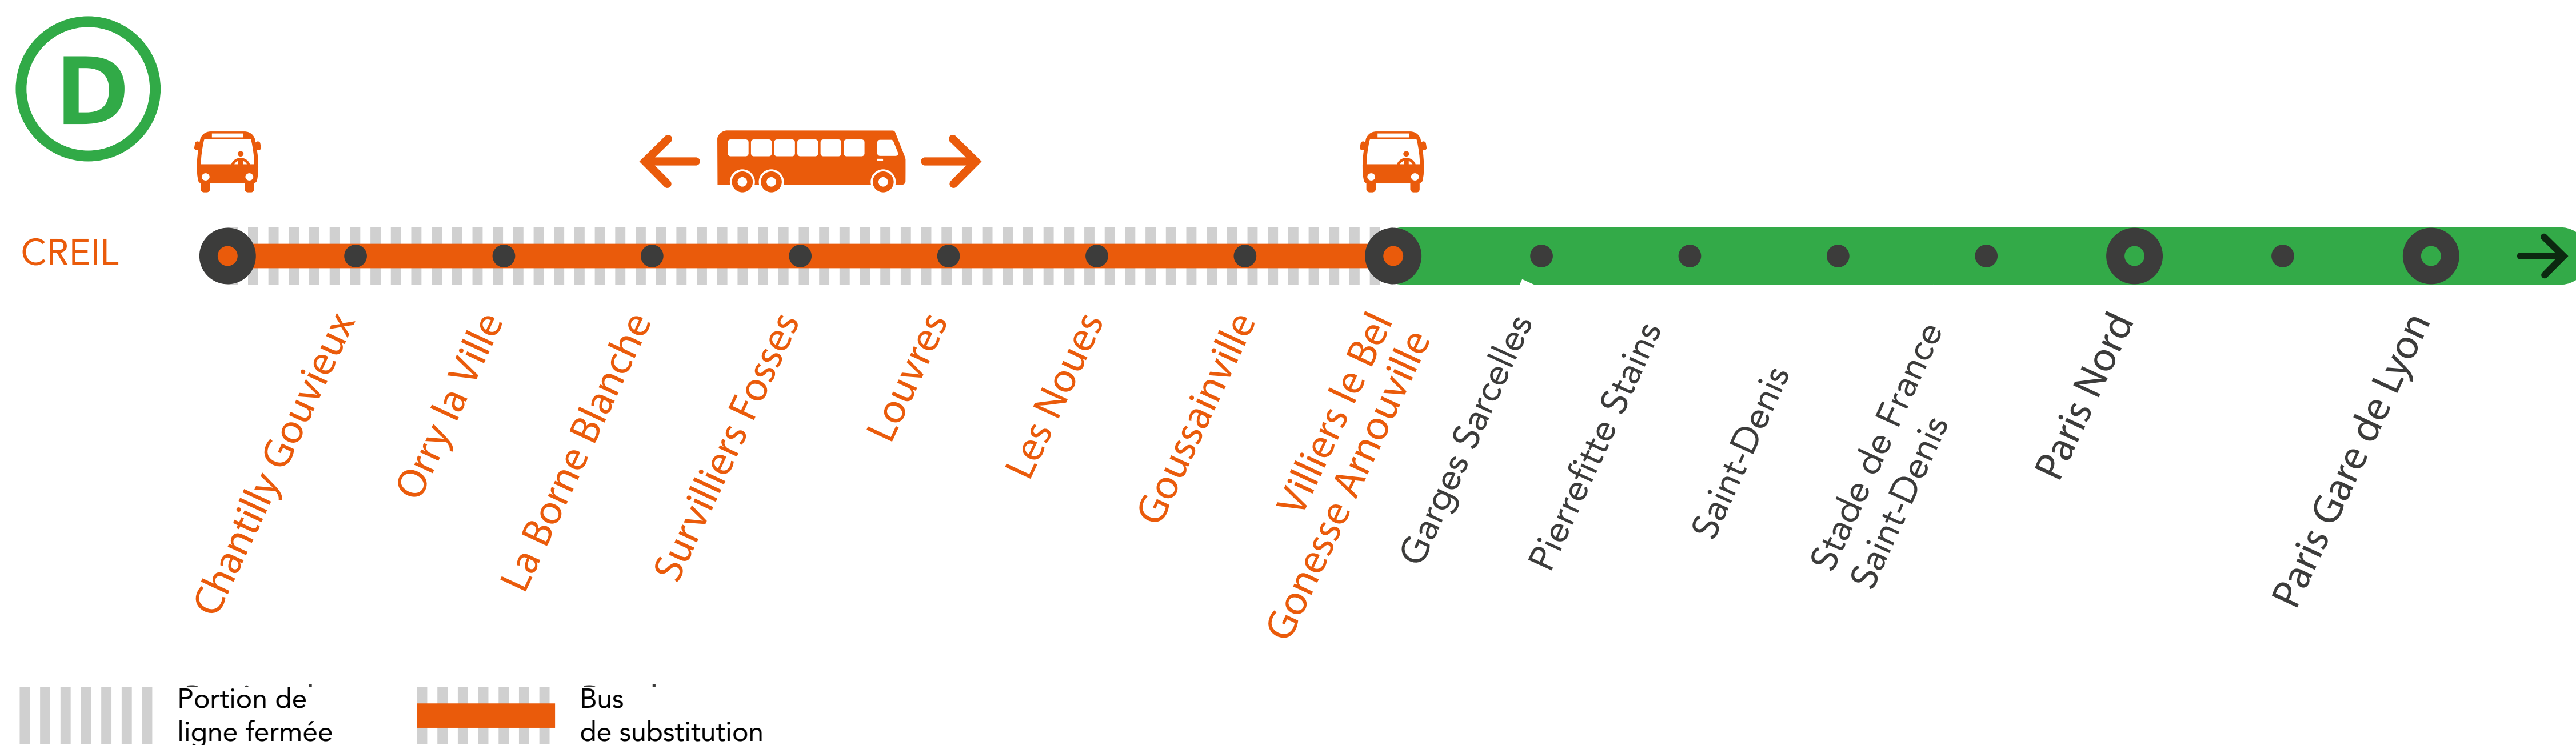

INFO TRAVAUX

AUCUN TRAIN TOUTE LA JOURNÉE ENTRE VILLIERS LE BEL ET CREIL* SAMEDI ET DIMANCHE

* À partir de 22h00, les trains sont origine / terminus Saint-Denis.

AVRIL

6
et 7

AVRIL

13
et 14

+ D'INFORMATION

- au guichet
- sur l'appli SNCF
- sur [maligned.transilien.com](https://www.maligned.transilien.com)
- sur @RERD_SNCF
- sur [transilien.com](https://www.transilien.com)

Pour se rendre dans une gare située entre Villiers le Bel et Creil, emprunter un train VACA jusqu'à Villiers le Bel puis prendre un bus.