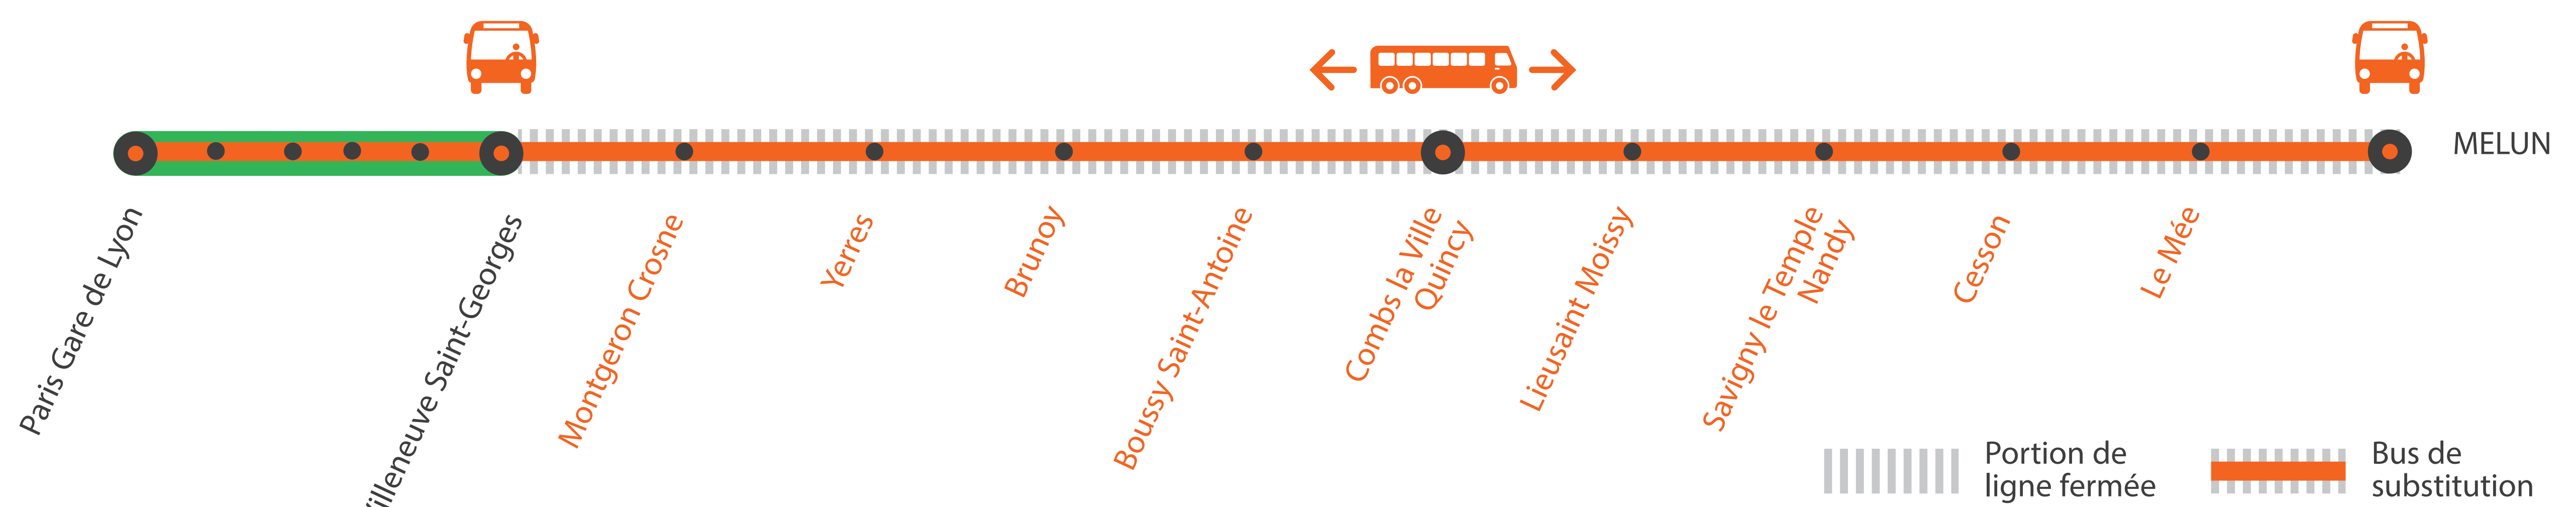

INFO TRAVAUX

DE 22H30 À 04H50 LES TRAINS SONT SANS ARRÊT ENTRE MELUN ET VILLENEUVE SAINT-GEORGES

MARS

17

+ D'INFORMATION

- au guichet
- sur l'appli SNCF
- sur [maligned.transilien.com](https://www.maligned.transilien.com)
- sur @RERD_SNCF
- sur transilien.com

BUS DE SUBSTITUTION / ALLONGEMENT DE TRAJET

Melun

Villeneuve
Saint-Georges **1H10MN**

COVOITURAGE

Pendant les travaux, covoiturez.
Transilien vous offre votre trajet.*
*Offre soumise à conditions

DERNIERS TRAINS À CIRCULER NORMALEMENT			
MA GARE DE DÉPART	DIRECTION	DERNIER TRAIN	PREMIER TRAIN LUNDI 18 MARS
PARIS-GARE-DE-LYON RER D	➤ MELUN	00:37	05:36
MAISONS-ALFORT-ALFORTVILLE	➤ PARIS GARE DE LYON	00:36	04:51
	➤ MELUN	00:44	05:43
CRÉTEIL POMPADOUR	➤ PARIS GARE DE LYON	00:27	04:44
	➤ MELUN	00:48	05:47
VILLENEUVE SAINT-GEORGES	➤ PARIS GARE DE LYON	00:24	04:41
	➤ MELUN	00:55	05:54
MONTGERON-CROSNE	➤ PARIS GARE DE LYON	22:42	05:46
	➤ MELUN	22:32	05:59
YERRES	➤ PARIS GARE DE LYON	22:39	05:43
	➤ MELUN	22:35	06:02
BRUNOY	➤ PARIS GARE DE LYON	22:36	05:39
	➤ MELUN	22:38	06:05
BOUSSY-SAINT-ANTOINE	➤ PARIS GARE DE LYON	22:32	05:36
	➤ MELUN	22:41	06:08
COMBS-LA-VILLE QUINCY	➤ PARIS GARE DE LYON	22:29	05:33
	➤ MELUN	22:44	06:11
LIEUSAIN-MOISSY	➤ PARIS GARE DE LYON	22:25	05:28
	➤ MELUN	22:49	06:16
SAVIGNY-LE-TEMPLE NANDY	➤ PARIS GARE DE LYON	22:21	05:24
	➤ MELUN	22:53	06:20
CESSON	➤ PARIS GARE DE LYON	22:17	05:20
	➤ MELUN	22:57	06:24
LE MÉE	➤ PARIS GARE DE LYON	22:13	05:15
	➤ MELUN	23:01	06:28
MELUN	➤ PARIS GARE DE LYON	23:39	04:03