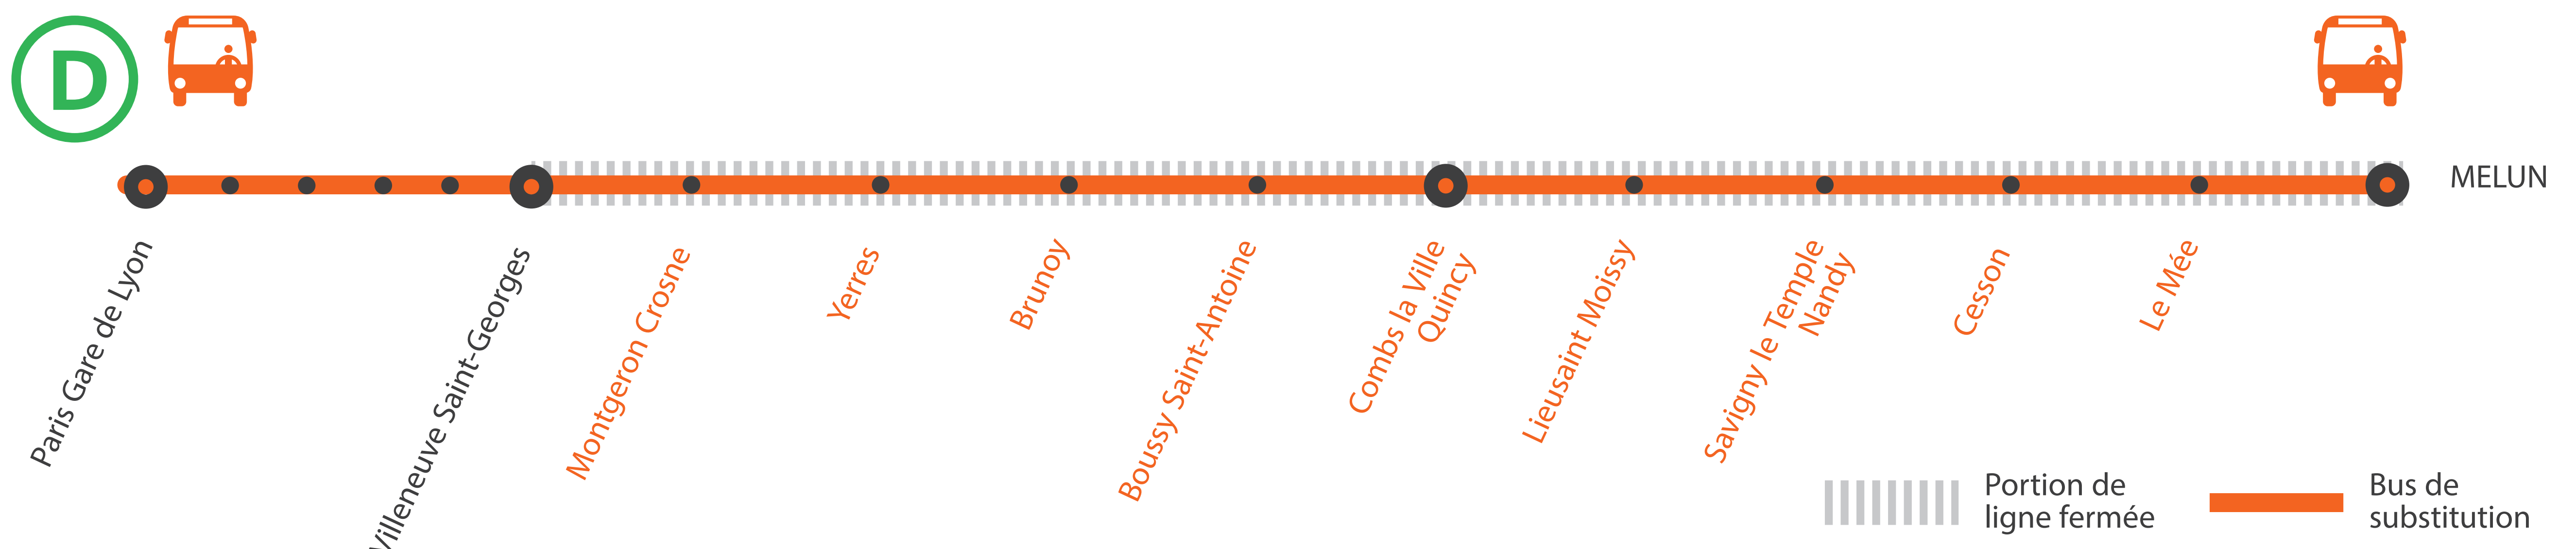

INFO TRAVAUX

AUCUN TRAIN À PARTIR DE 22H00 ENTRE PARIS LYON ET MELUN DU LUNDI AU VENDREDI

AVRIL
01
au **05**

+ D'INFORMATION

- au guichet
- sur l'appli SNCF
- sur [maligned.transilien.com](https://www.maligned.transilien.com)
- sur @RERD_SNCF
- sur [transilien.com](https://www.transilien.com)

BUS DE SUBSTITUTION / ALLONGEMENT DE TRAJET

Paris Lyon

Melun

25 MIN
à **1H00**

Melun

Paris Lyon

1H10
à **1H40**

COVOITURAGE ID VROOM

 Pendant les travaux, covoiturez.
Transilien vous offre votre trajet.*

*Offre soumise à conditions

PREMIERS ET DERNIERS TRAINS À CIRCULER NORMALEMENT

GARES de départ par ordre alphabétique	DIRECTION	DER- NIER TRAIN	PRE- MIER TRAIN
Boussy Saint-Antoine	→ Melun	23:39*	06:08
	→ Paris Lyon	22:02	04:26
Brunoy	→ Melun	23:36*	06:05
	→ Paris Lyon	22:06	04:30
Cesson	→ Melun	23:55*	06:24
	→ Paris Lyon	21:47	04:10
Combs la Ville Quincy	→ Melun	23:42*	06:11
	→ Paris Lyon	21:59	04:23
Le Mée	→ Melun	23:59*	06:28
	→ Paris Lyon	21:43	04:06
Lieusaint Moissy	→ Melun	23:47*	06:16
	→ Paris Lyon	21:55	04:18

Melun > Paris Gare de Lyon

À partir de 22h00 à Melun, les trains DACA à destination de Paris Lyon ne circulent plus.

Dernier train au départ de Melun à destination de Paris Lyon : **21h39**

Un service de bus est mis en place.