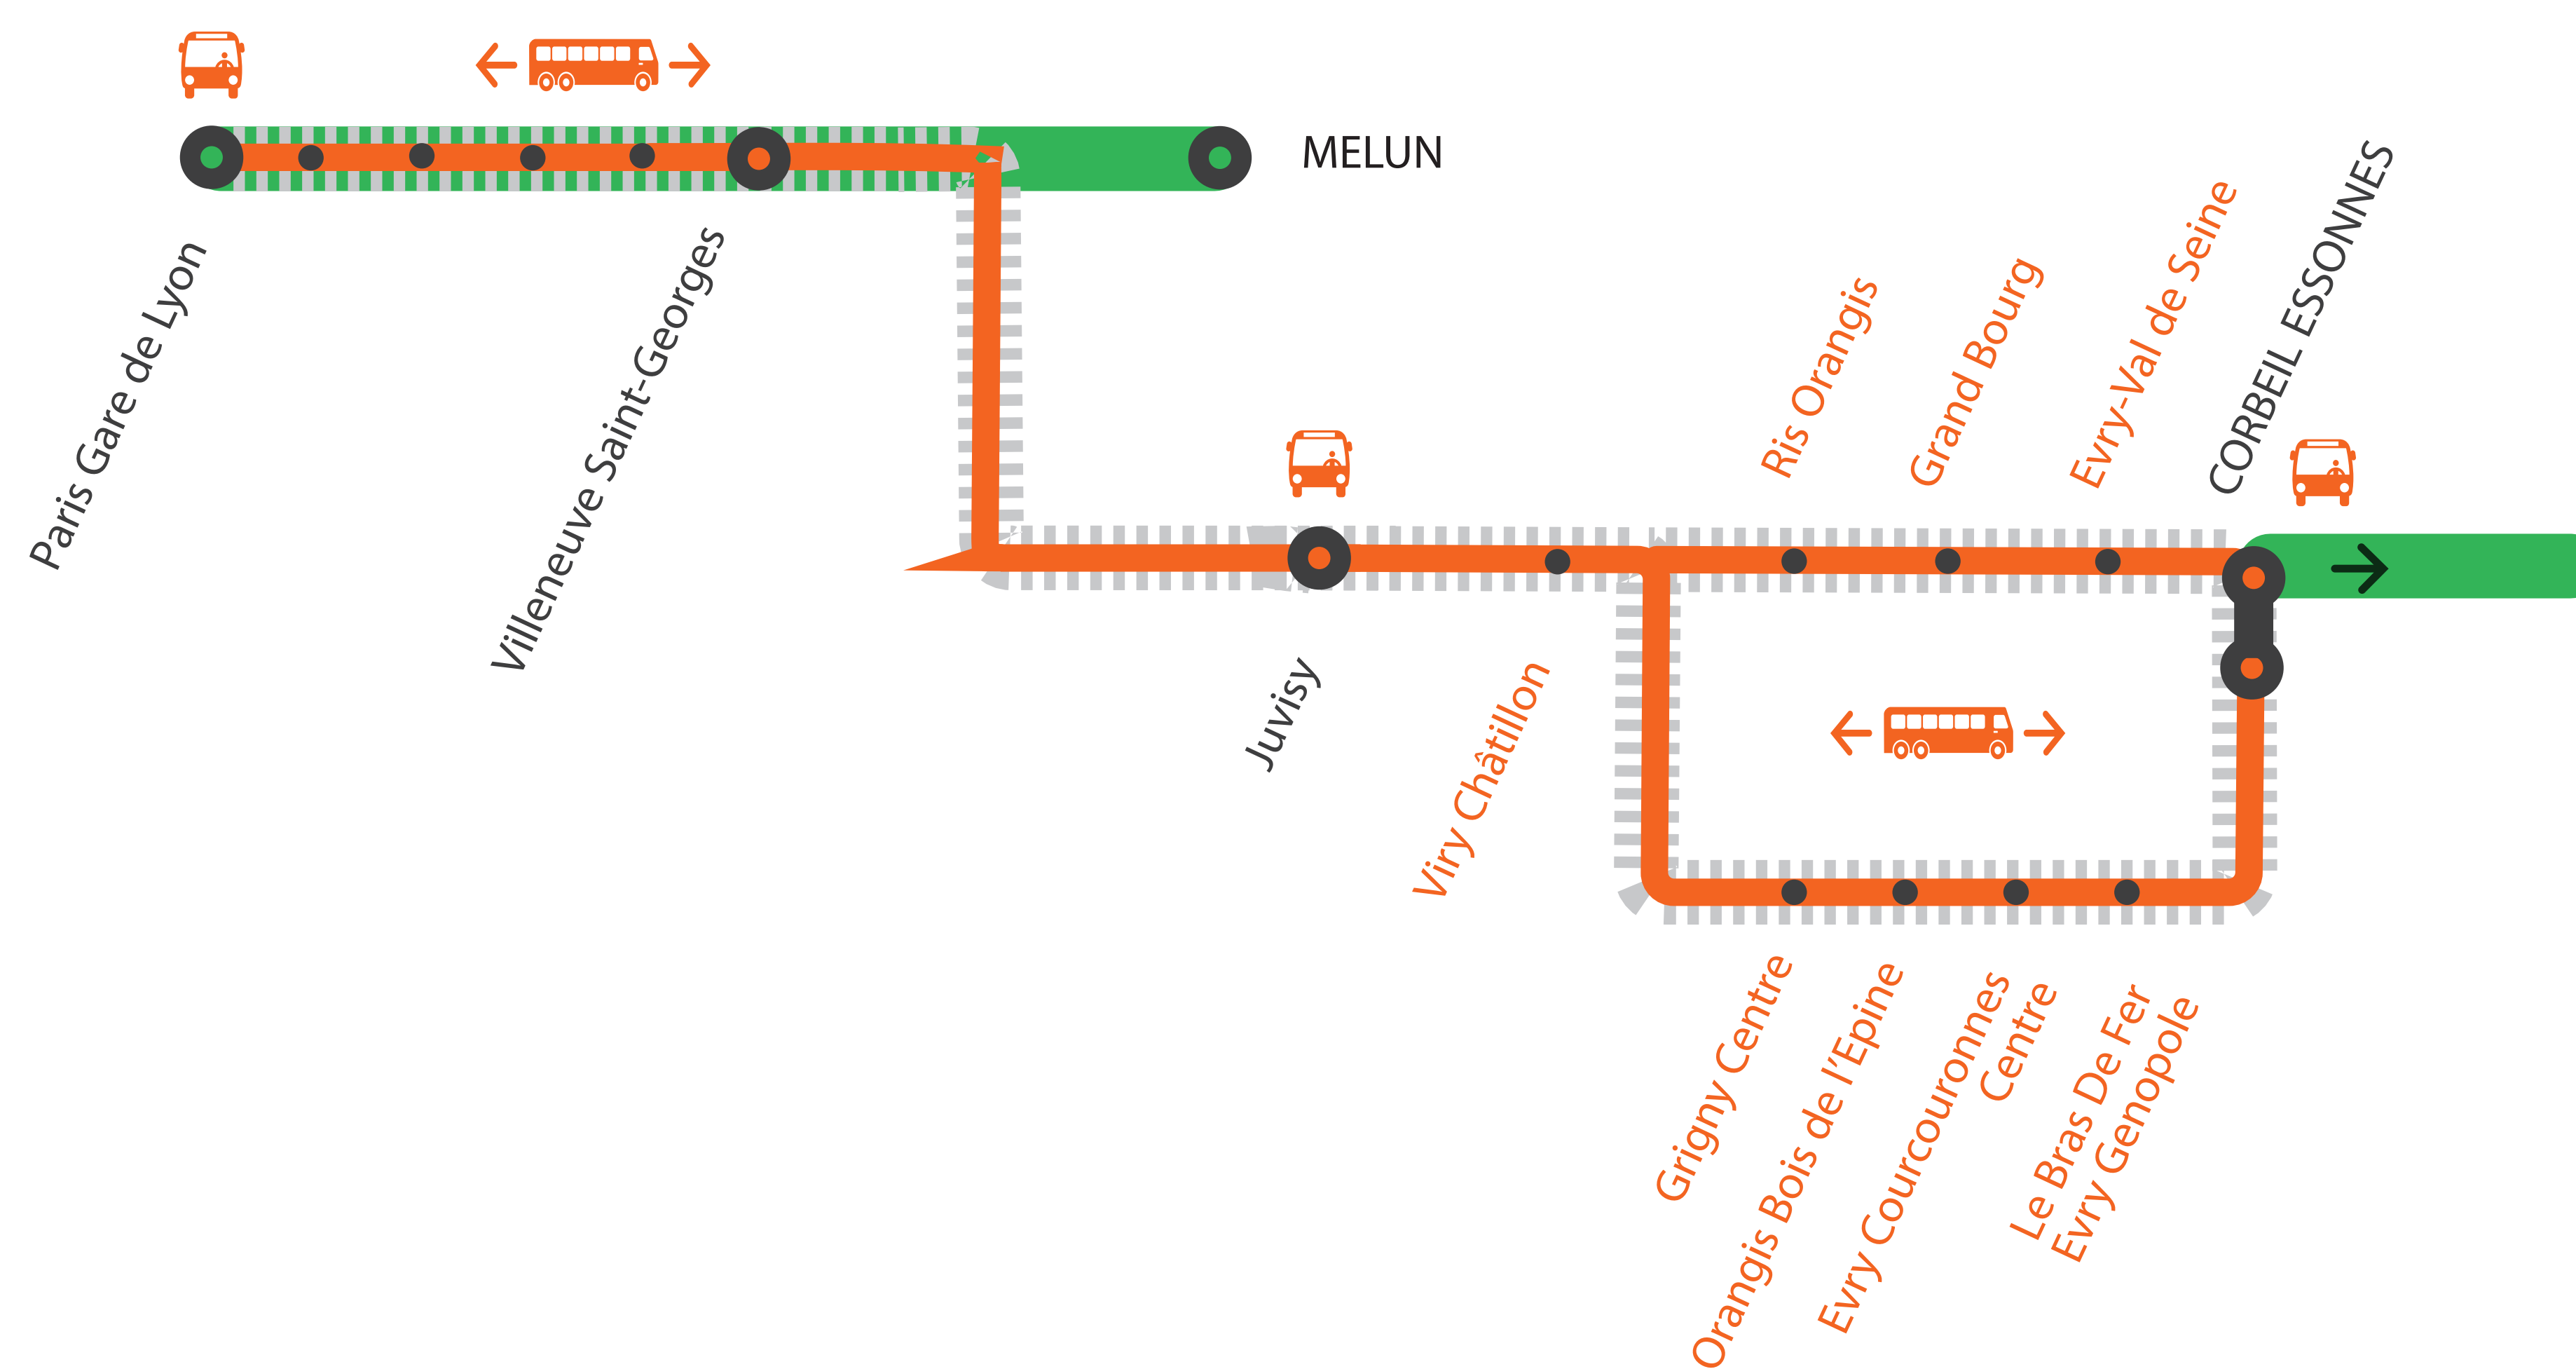

INFO TRAVAUX

MODIFICATION DE DESSERTE À PARTIR DE 23H00 ENTRE JUVISY ET CORBEIL ESSONNES* AUCUN TRAIN AU DÉPART DE PARIS À PARTIR DE 00H15

AVRIL

01
au 05

+ D'INFORMATION

- au guichet
- sur l'appli SNCF
- sur [maligned.transilien.com](https://www.maligned.transilien.com)
- sur @RERD_SNCF
- sur transilien.com

Portion de ligne fermée Bus de substitution

BUS DE SUBSTITUTION / ALLONGEMENT DE TRAJET

- Juvisy ← Bus → Corbeil Essonnes via Evry Courcouronnes **40 MIN**
- Juvisy ← Bus → Corbeil Essonnes via Ris Orangis **35 MIN**

* L'horaire change le samedi

➤ Le train ROPO de 22h46 au départ de Paris Lyon et à destination de Corbeil Essonnes (via Evry Courcouronnes) ne circule pas du **lundi au jeudi**.
Il n'y a pas de bus de remplacement, merci de vous reporter sur un autre train.

➤ Ce train ROPO est direct de Viry-Châtillon à Corbeil Essonnes **le vendredi**, un bus est mis en place au départ de Juvisy.

COVOITURAGE **id** VROOM

Pendant les travaux, covoiturez.
Transilien vous offre votre trajet.*
*Offre soumise à conditions