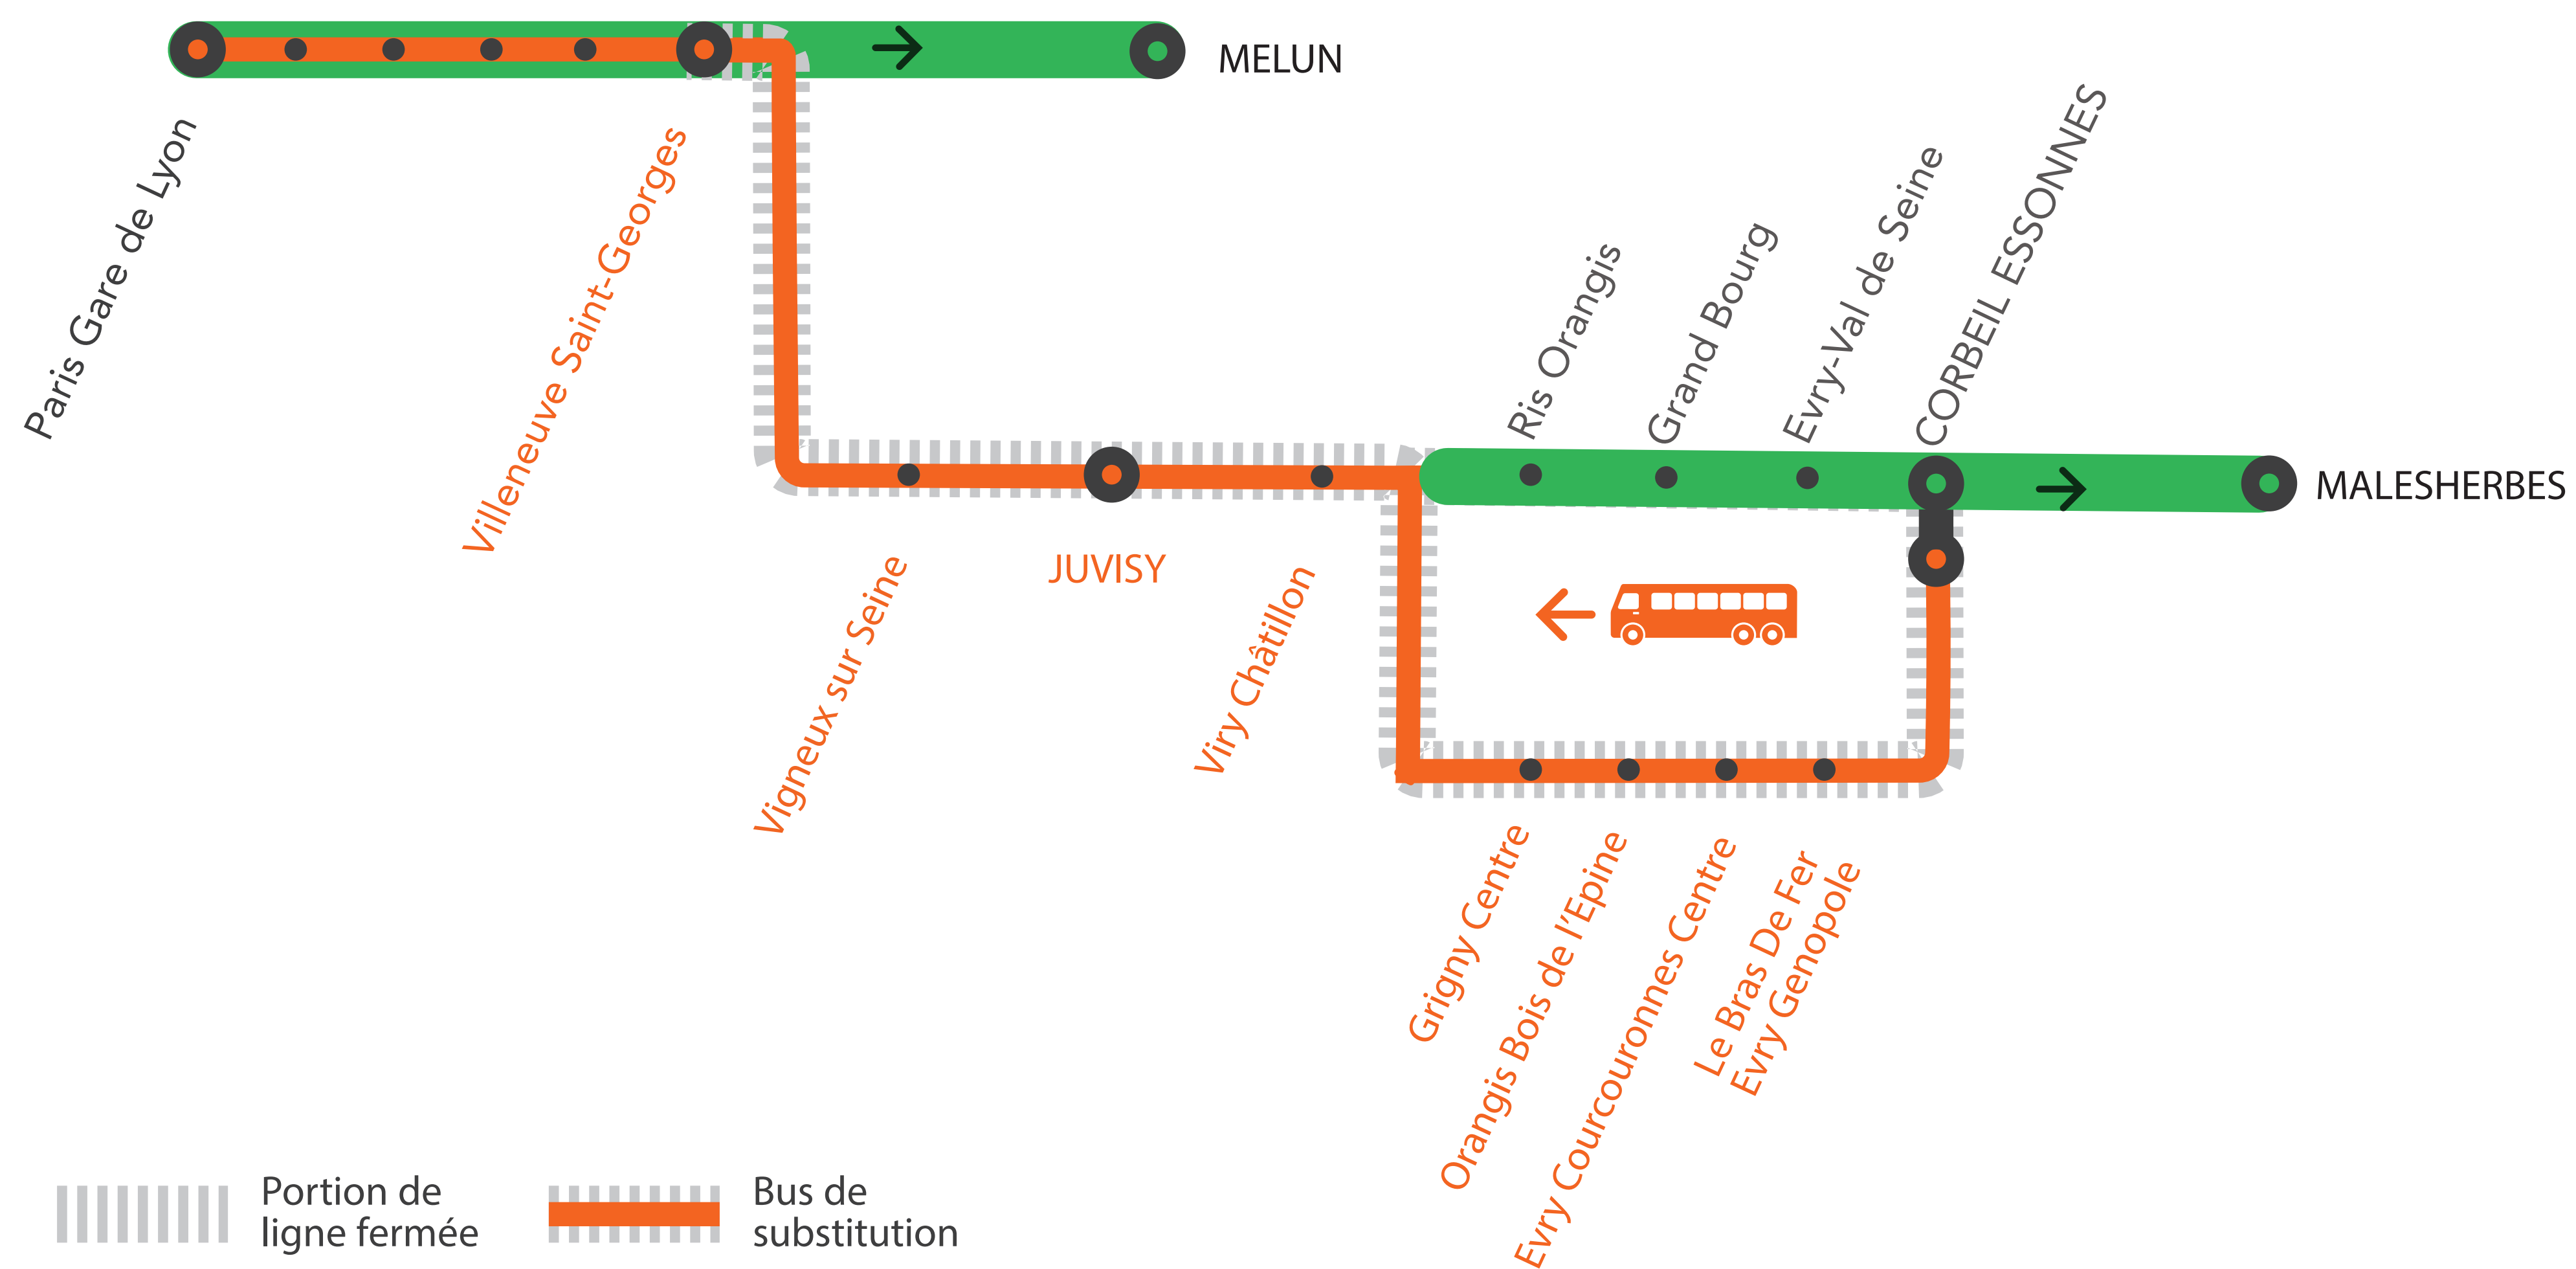

## LE TRAIN UOPA DE 23H55 AU DÉPART DE CORBEIL ESSONNES ET À DESTINATION DE PARIS LYON via ÉVRY-COURCOURONNES **NE CIRCULE PAS**

**MARS**

**08**

### + D'INFORMATION

- au guichet
- sur l'appli SNCF
- sur [maligned.transilien.com](https://www.maligned.transilien.com)
- sur @RERD\_SNCF
- sur [transilien.com](https://www.transilien.com)

### BUS DE SUBSTITUTION / ALLONGEMENT DE TRAJET

Corbeil Essonnes

Paris Lyon

**+ 1h10**

### COVOITURAGE VROOM

Pendant les travaux, covoiturez. Transilien vous offre votre trajet.\*  
\*Offre soumise à conditions

DERNIERS TRAINS À CIRCULER NORMALEMENT			
Ma gare de départ	DIRECTION	DERNIER TRAIN	PREMIER TRAIN SAMEDI
PARIS-GARE-DE-LYON RER D	➔ CORBEIL-ESSONNES	01:00	05:31
MAISONS-ALFORT-ALFORTVILLE	➔ PARIS GARE DE LYON	00:13	05:04
	➔ CORBEIL-ESSONNES	22:36	05:38
LE VERT-DE-MAISONS	➔ PARIS GARE DE LYON	22:44	05:03
	➔ CORBEIL-ESSONNES	22:38	05:40
CRÉTEIL-POMPADOUR	➔ PARIS GARE DE LYON	00:07	05:00
	➔ CORBEIL-ESSONNES	22:42	05:44
VILLENEUVE-TRIAGE	➔ PARIS GARE DE LYON	00:04	04:57
	➔ CORBEIL-ESSONNES	22:46	05:48
VILLENEUVE-ST-GEORGES	➔ PARIS GARE DE LYON	00:01	04:54
	➔ CORBEIL-ESSONNES	01:21	05:51
VIGNEUX-SUR-SEINE	➔ PARIS GARE DE LYON	23:56	04:49
	➔ CORBEIL-ESSONNES	01:25	05:55
JUVISY	➔ PARIS GARE DE LYON	23:52	04:45
	➔ CORBEIL-ESSONNES	01:29	05:59
VIRY-CHÂTILLON	➔ JUVISY	23:49	04:42
	➔ CORBEIL-ESSONNES	01:32	06:02
GRIGNY-CENTRE	➔ PARIS GARE DE LYON	23:45	04:38
	➔ CORBEIL-ESSONNES	01:35	06:05
ORANGIS-BOIS-DE-L'ÉPINE	➔ PARIS GARE DE LYON	23:42	04:35
	➔ CORBEIL-ESSONNES	01:39	06:09
ÉVRY-COURCOURONNES	➔ PARIS GARE DE LYON	23:39	04:32
	➔ CORBEIL-ESSONNES	01:42	06:12
LE BRAS-DE-FER	➔ PARIS GARE DE LYON	23:36	04:29
	➔ CORBEIL-ESSONNES	01:45	06:15
CORBEIL-ESSONNES	➔ PARIS GARE DE LYON	23:32	04:25