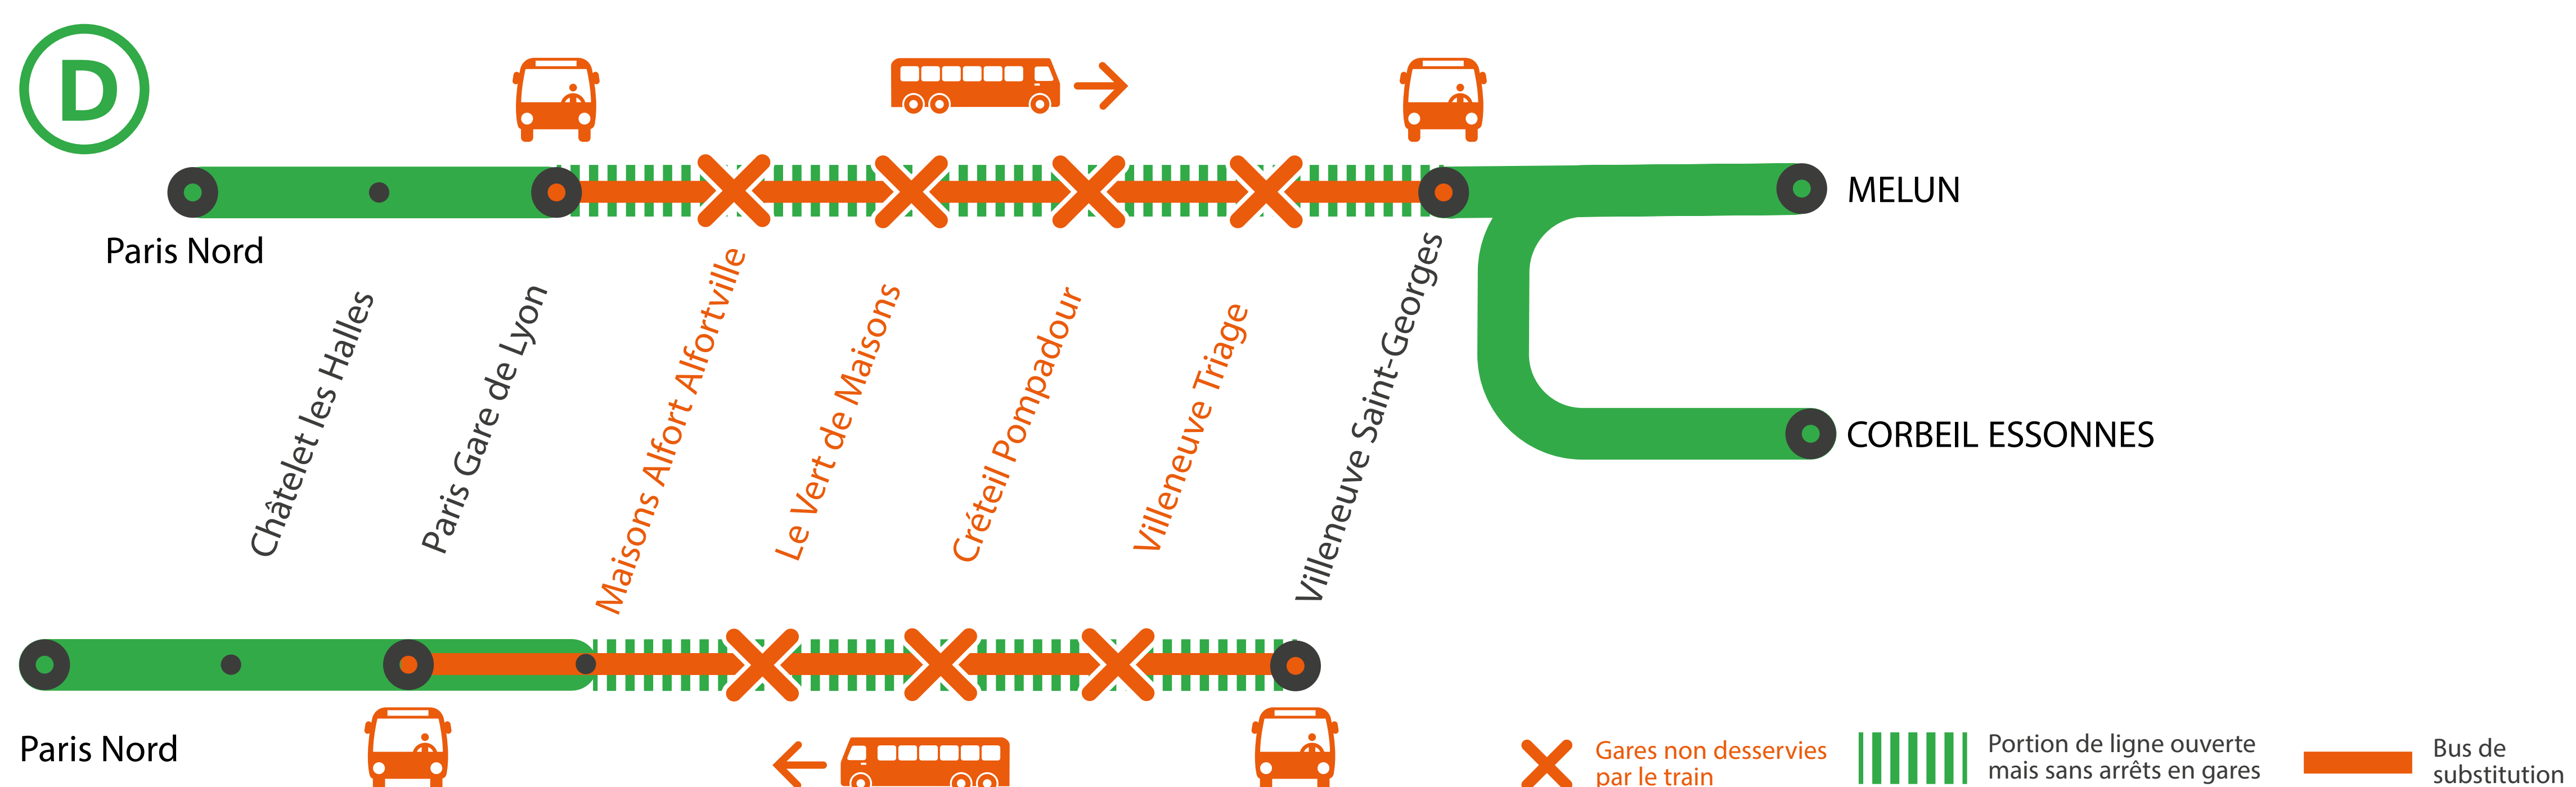

## MAISONS ALFORT, VERT DE MAISONS, CRÉTEIL POMPADOUR ET VILLENEUVE TRIAGE NON DESSERVIES\* DE 22H45 À 23H45

## AUCUN TRAIN AU DÉPART DE PARIS LYON À PARTIR DE 00H00

AVRIL

01<sup>er</sup>  
au 05

### + D'INFORMATION

- au guichet
- sur l'appli SNCF
- sur [maligned.transilien.com](https://www.maligned.transilien.com)
- sur @RERD\_SNCF
- sur [transilien.com](https://www.transilien.com)

\*Les trains DACA et ZACO sont supprimés à partir de 22h45.