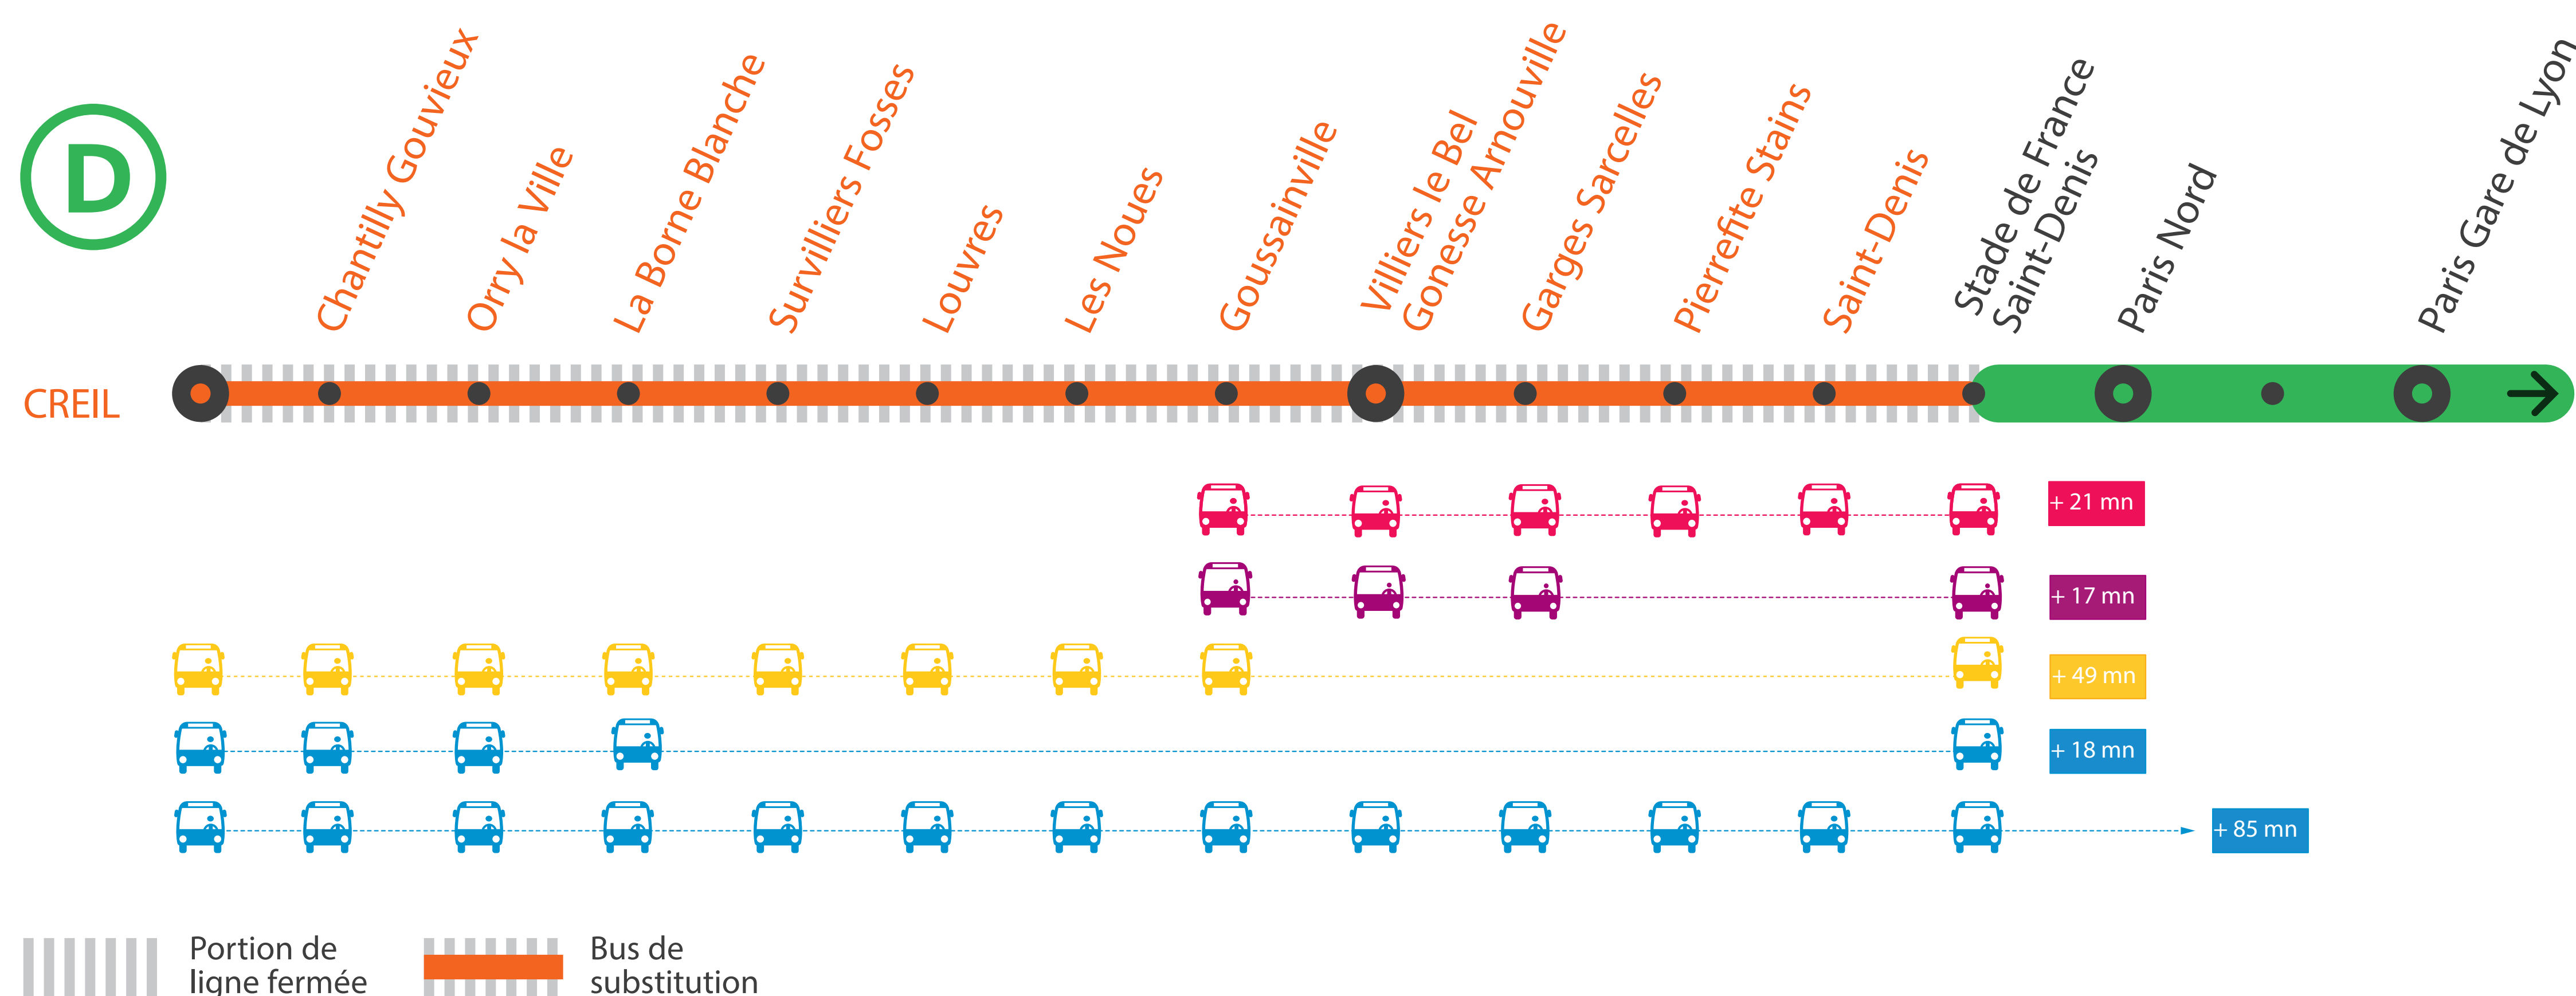

INFO TRAVAUX

AUCUN TRAIN À PARTIR DE 23H30* ENTRE STADE DE FRANCE ET CREIL DU LUNDI AU VENDREDI

* DU LUNDI AU JEUDI

À PARTIR DE 22H50, AUCUN TRAIN ENTRE CHÂTELET LES HALLES ET
PARIS LYON

AVRIL

15
au 19

+ D'INFORMATION

- au guichet
- sur l'appli SNCF
- sur [maligned.transilien.com](https://www.maligned.transilien.com)
- sur @RERD_SNCF
- sur [transilien.com](https://www.transilien.com)

PREMIERS ET DERNIERS TRAINS

GARES de départ par ordre alphabétique	DIRECTION	DER- NIER TRAIN	DERNIER TRAIN VE	PREMIER TRAIN	PREMIER TRAIN SAMEDI
Chantilly Gouvieux	→ Paris Gare de Lyon	22:47	21:43	04:47	
	→ Creil	23:13	23:13	5:43	
Creil	→ Paris Gare de Lyon	22:39	21:34	04:39	
	→ Creil	22:39	22:39	05:10	5:13
Garges Sarcelles	→ Paris Gare de Lyon	23:19	22:49	05:09	5:13
	→ Creil	22:39	22:39	05:10	
Goussainville	→ Paris Gare de Lyon	23:11	22:41	05:01	5:04
	→ Creil	22:49	22:49	05:19	
La Borne Blanche	→ Paris Gare de Lyon	22:56	22:26	04:56	
	→ Creil	23:03	23:03	05:34	
Les Noues	→ Paris Gare de Lyon	23:08	22:38	05:08	
	→ Creil	22:51	22:51	05:22	
Louvres	→ Paris Gare de Lyon	23:04	22:34	05:04	
	→ Creil	22:54	22:54	05:25	
Orry la Ville	→ Paris Gare de Lyon	22:52	22:22	04:52	
	→ Creil	23:07	23:07	05:38	

GARES de départ par ordre alphabétique	DIRECTION	DERNIER TRAIN	DERNIER TRAIN VE	PREMIER TRAIN	PREMIER TRAIN SAMEDI
Pierrefitte Stains	→ Paris Gare de Lyon	23:22	22:52	05:12	5:17
	→ Creil	22:36	22:36	05:06	
Saint-Denis	→ Paris Gare de Lyon	23:27	22:57	05:17	5:21
	→ Creil	22:31	22:31	05:01	
Stade de France St-Denis	→ Paris Gare de Lyon	0:30	0:30	05:20	5:24
	→ Creil	22:28	22:28	4:58	
Survilliers Fosses	→ Paris Gare de Lyon	22:59	22:29	04:59	
	→ Creil	23:00	23:00	05:30	
Villiers-le-Bel	→ Paris Gare de Lyon	23:15	22:45	05:05	5:10
	→ Creil	22:44	22:44	05:14	

COVOITURAGE **id** VROOM

Pendant les travaux, covoiturez.
Transilien vous offre votre trajet.*
*Offre soumise à conditions

**AUCUN TRAIN
À PARTIR DE 23H30
ENTRE PARIS ET CREIL
DU LUNDI 15 AU VENDREDI 19 AVRIL**