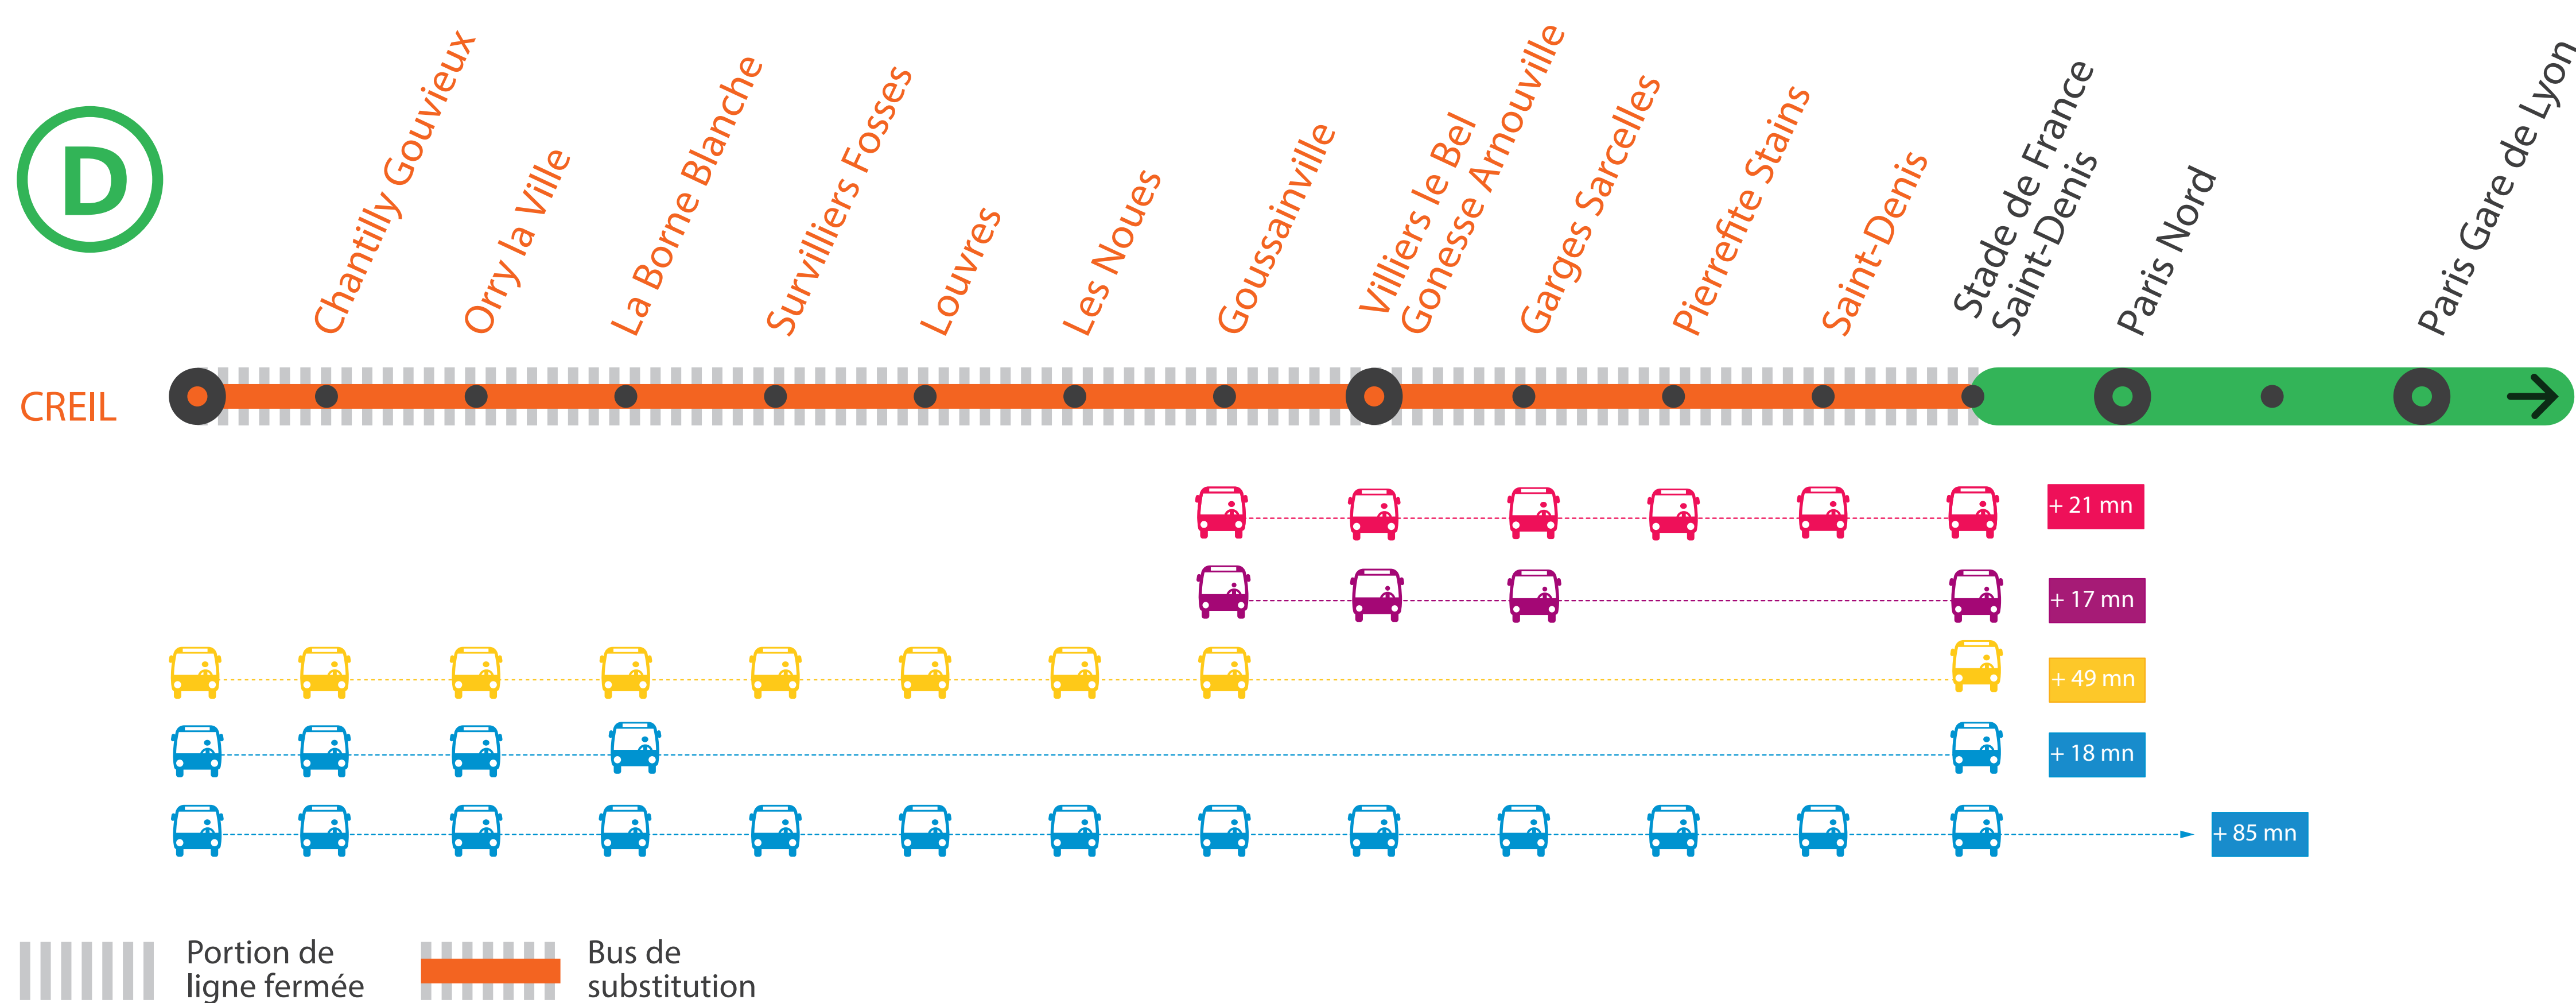

INFO TRAVAUX

AUCUN TRAIN À PARTIR DE 23H30 ENTRE STADE DE FRANCE ET CREIL DU LUNDI AU VENDREDI

AVRIL

22

au 26

+ D'INFORMATION

➔ au guichet

➔ sur @RERD_SNCF

➔ sur l'appli SNCF

➔ sur transilien.com

➔ sur maligned.transilien.com

PREMIERS ET DERNIERS TRAINS

GARES de départ par ordre alphabétique	DIRECTION	DER- NIER TRAIN	DERNIER TRAIN VE	PREMIER TRAIN	PREMIER TRAIN SAMEDI
Chantilly Gouvieux	→ Paris Gare de Lyon	22:47	21:43	04:47	
	→ Creil	23:13	23:13	5:43	
Creil	→ Paris Gare de Lyon	22:39	21:34	04:39	
	→ Creil	23:19	22:49	05:09	5:13
Garges Sarcelles	→ Paris Gare de Lyon	23:11	22:41	05:01	5:04
	→ Creil	22:49	22:49	05:19	
Goussainville	→ Paris Gare de Lyon	22:56	22:26	04:56	
	→ Creil	23:03	23:03	05:34	
La Borne Blanche	→ Paris Gare de Lyon	23:08	22:38	05:08	
	→ Creil	22:51	22:51	05:22	
Les Noues	→ Paris Gare de Lyon	23:04	22:34	05:04	
	→ Creil	22:54	22:54	05:25	
Louvres	→ Paris Gare de Lyon	22:52	22:22	04:52	
	→ Creil	23:07	23:07	05:38	

GARES de départ par ordre alphabétique	DIRECTION	DERNIER TRAIN	DERNIER TRAIN VE	PREMIER TRAIN	PREMIER TRAIN SAMEDI
Pierrefitte Stains	→ Paris Gare de Lyon	23:22	22:52	05:12	5:17
	→ Creil	22:36	22:36	05:06	
Saint-Denis	→ Paris Gare de Lyon	23:27	22:57	05:17	5:21
	→ Creil	22:31	22:31	05:01	
Stade de France St-Denis	→ Paris Gare de Lyon	0:30	0:30	05:20	5:24
	→ Creil	22:28	22:28	4:58	
Survilliers | Fosses	→ Paris Gare de Lyon	22:59	22:29	04:59	
	→ Creil	23:00	23:00	05:30	
Villiers-le-Bel	→ Paris Gare de Lyon	23:15	22:45	05:05	5:10
	→ Creil	22:44	22:44	05:14	

COVOITURAGE **id** VROOM

Pendant les travaux, covoiturez.
Transilien vous offre votre trajet.*
*Offre soumise à conditions