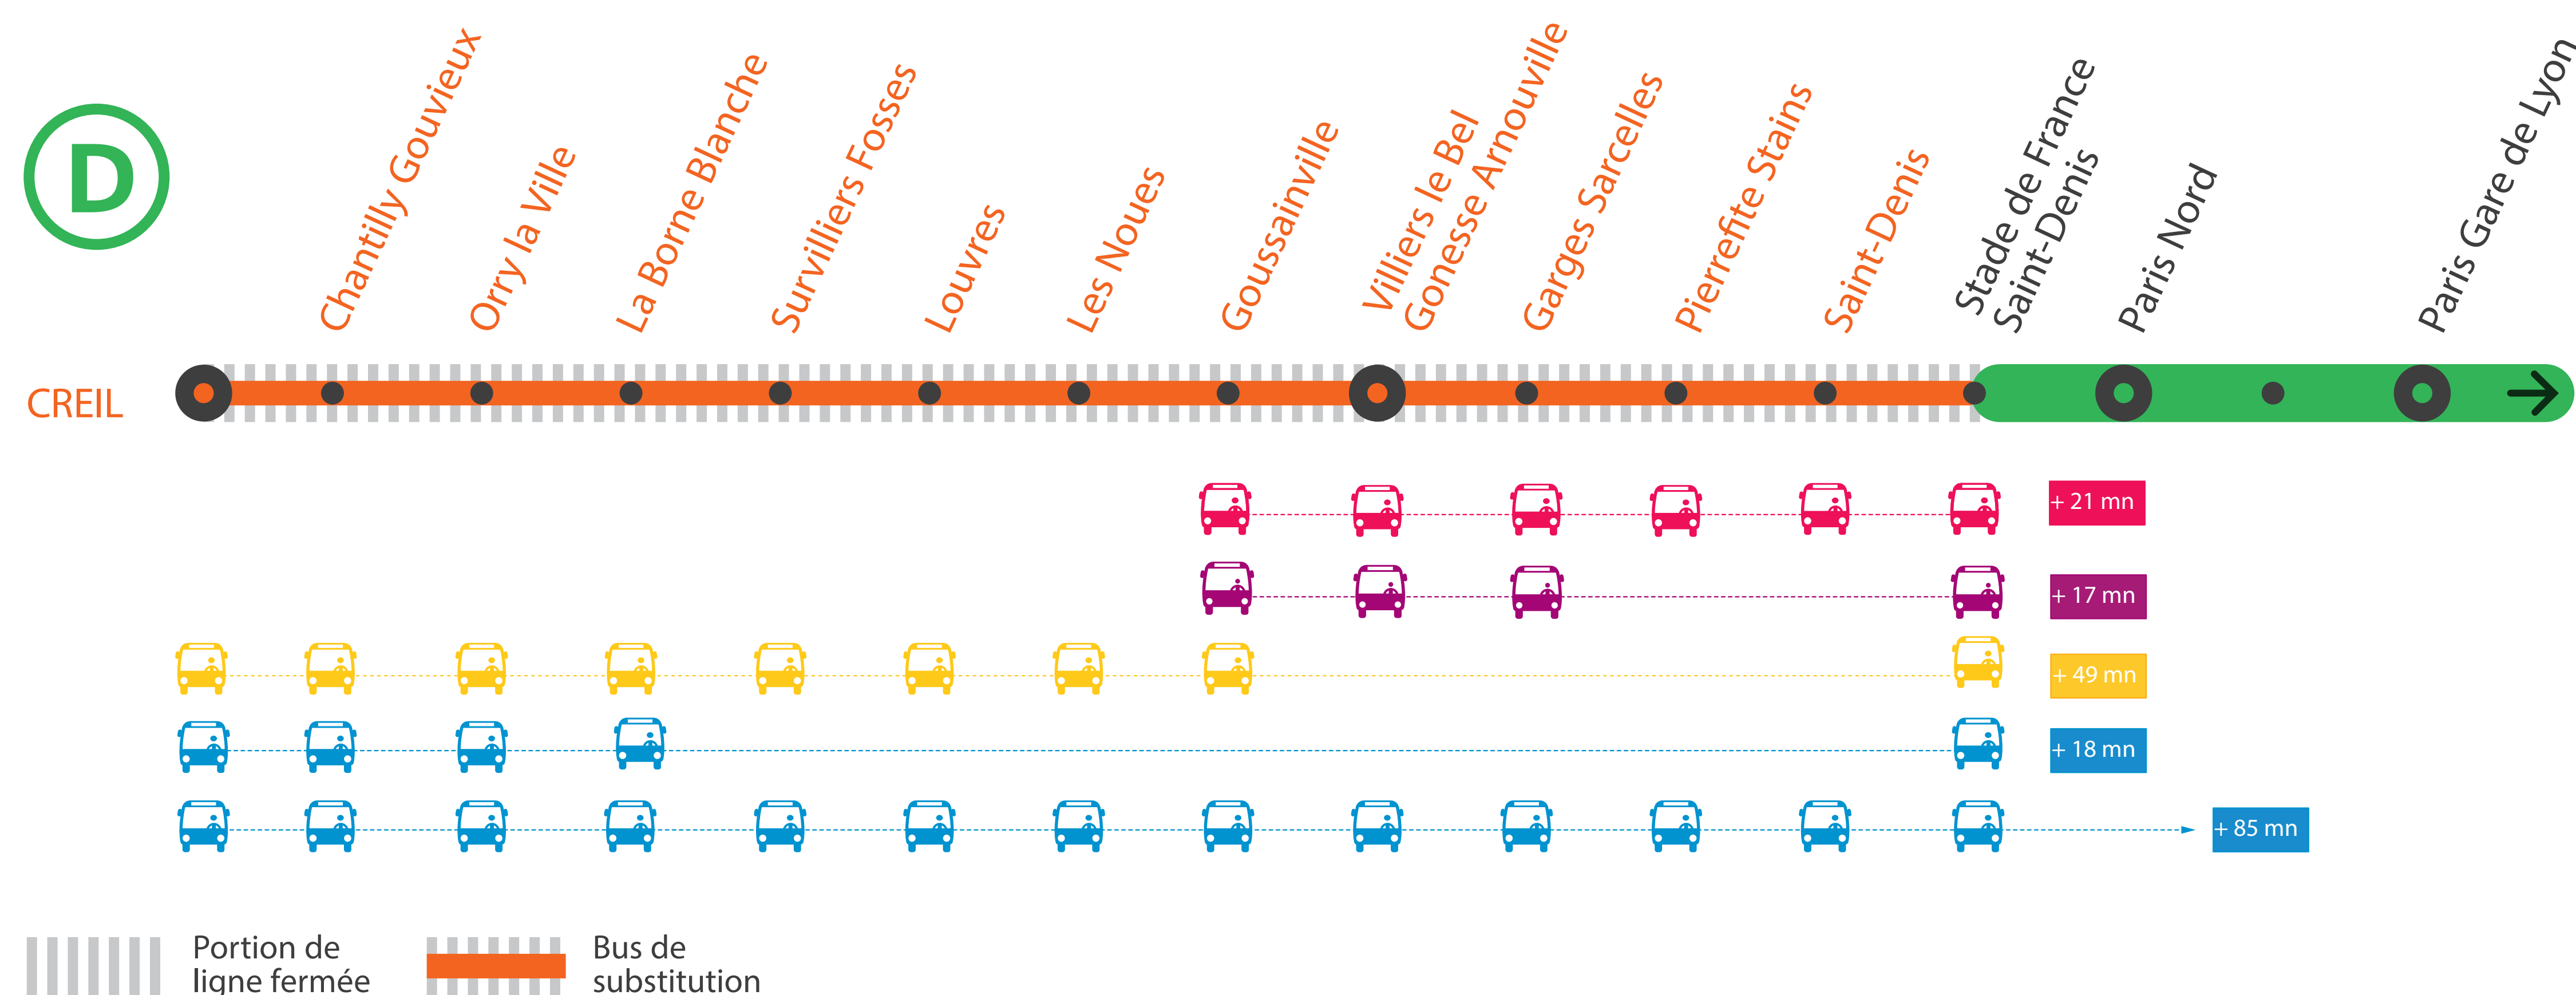

INFO TRAVAUX

AFFICHE ACTUALISÉE
LE 04/04

AUCUN TRAIN À PARTIR DE 23H30* ENTRE STADE DE FRANCE ET CREIL DU LUNDI AU VENDREDI

* DU LUNDI 1ER AU VENDREDI 5 AVRIL

Le train UOPA de 0h53 au départ de Paris Nord ne circule pas.

Bus mis en place à Paris Nord à destination de Creil.

AVRIL

1^{er}
au 5

+ D'INFORMATION

- au guichet
- sur l'appli SNCF
- sur [maligned.transilien.com](https://www.maligned.transilien.com)
- sur @RERD_SNCF
- sur transilien.com

COVOITURAGE **id** VROOM

Pendant les travaux, covoiturez.
Transilien vous offre votre trajet.*
*Offre soumise à conditions

MODIFICATION DE LA DESSERTE À PARTIR DE 22H50 ENTRE PARIS ET CREIL

FICHE HORAIRES TRAINS + BUS

GRILLE ACTUALISÉE LE 04/04
Le train SOPA de 00h53 à Paris Nord ne circule pas

MODIFICATION DE LA DESSERTE À PARTIR DE 22H50 ENTRE PARIS ET CREIL

FICHE HORAIRES TRAINS + BUS

Creil > Paris

Du lundi 1er au vendredi 5 avril