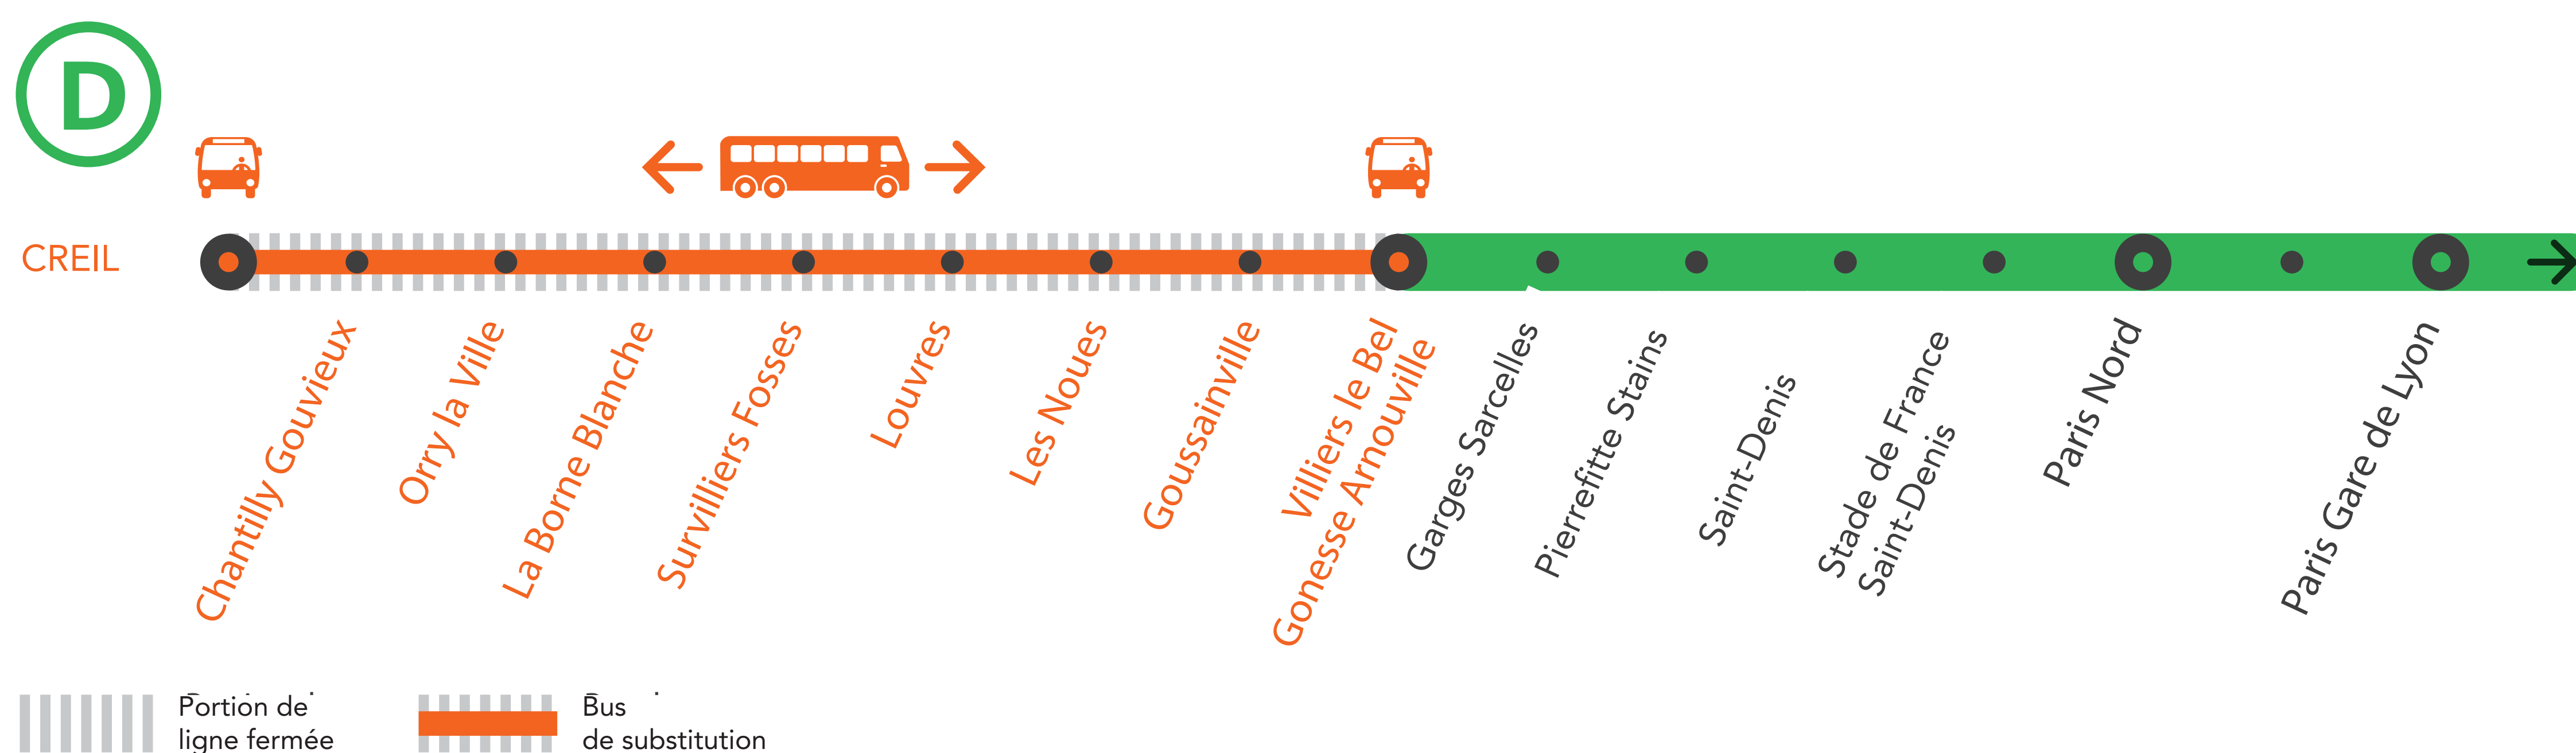

## AUCUN TRAIN TOUTE LA JOURNÉE ENTRE VILLIERS LE BEL ET CREIL\* SAMEDI ET DIMANCHE

\* À partir de 22h00, les trains sont origine / terminus Saint-Denis.

AVRIL

6  
et 7

AVRIL

13  
et 14

+ D'INFORMATION

- au guichet
- sur l'appli SNCF
- sur [maligned.transilien.com](https://www.maligned.transilien.com)
- sur @RERD\_SNCF
- sur [transilien.com](https://www.transilien.com)

Pour se rendre dans une gare située entre Villiers le Bel et Creil, emprunter un train VACA jusqu'à Villiers le Bel puis prendre un bus.

COVOITURAGE **id** VROOM

Pendant les travaux, covoiturez.  
Transilien vous offre votre trajet.\*  
\*Offre soumise à conditions