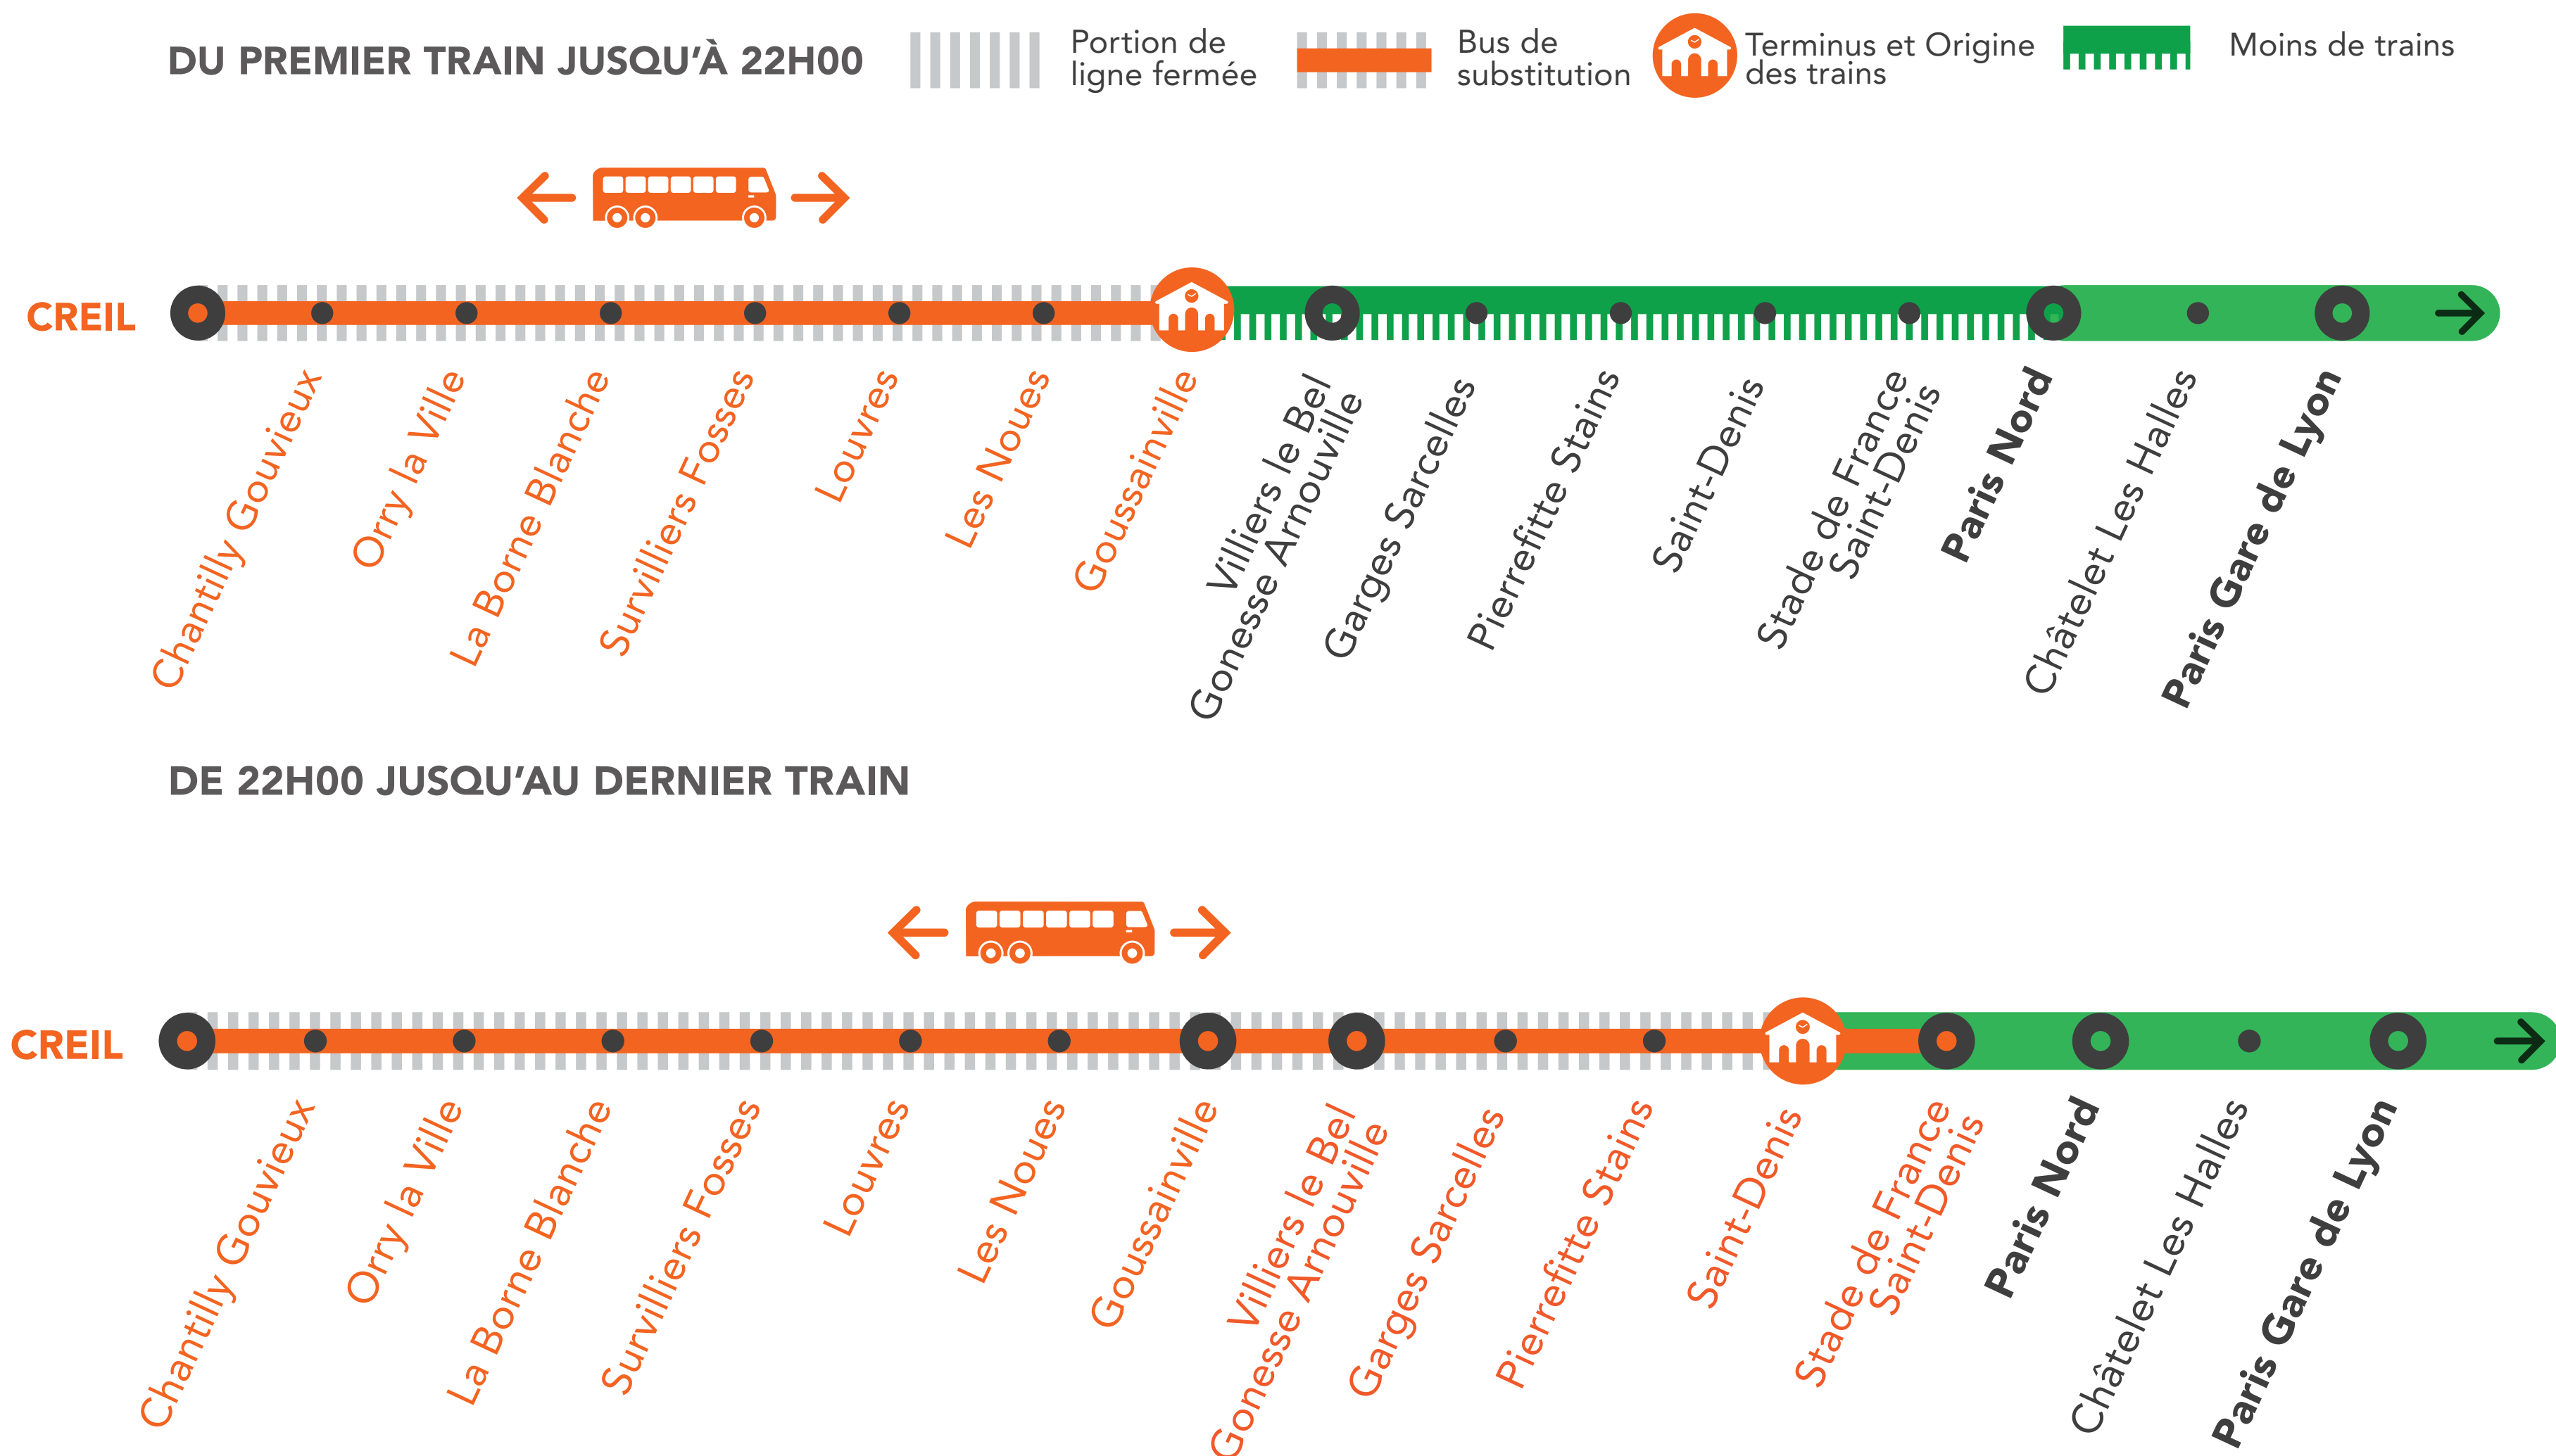

INFO TRAVAUX

RER D FERMÉ LE WEEK-END

DU PREMIER TRAIN JUSQU'À 22H00

ENTRE GOUSSAINVILLE ET CREIL

À PARTIR DE 22H00 JUSQU'AU DERNIER TRAIN

ENTRE SAINT DENIS ET CREIL

MOINS DE TRAINS ENTRE PARIS ET GOUSSAINVILLE

MAI

04
et 05

+ D'INFORMATION

- au guichet
- sur l'appli SNCF
- sur maligned.transilien.com
- sur @RERD_SNCF
- sur transilien.com

BUS DE SUBSTITUTION / ALLONGEMENT DE TRAJET

Goussainville ← → Creil **40 À 60 MIN**

Stade de France ← → Creil **60 À 90 MIN**

COVOITURAGE

Pendant les travaux, covoiturez.
Transilien vous offre votre trajet.*

*Offre soumise à conditions

MA GARE DE DÉPART	DIRECTION	DERNIER TRAIN	PREMIER TRAIN
PARIS-NORD	GOUSSAINVILLE	21:43	5:08
STADE-DE-FRANCE	GOUSSAINVILLE	21:48	5:13
	PARIS NORD	0:30	5:20
ST-DENIS	GOUSSAINVILLE	21:52	5:16
	PARIS NORD	0:27	5:17
PIERREFITTE-STAINS	GOUSSAINVILLE	21:57	5:21
	PARIS NORD	22:17	5:12
GARGES-SARCELLES	GOUSSAINVILLE	22:00	5:25
	PARIS NORD	22:13	5:09
VILLIERS-LE-BEL-GONESSE	GOUSSAINVILLE	22:05	5:29
	PARIS NORD	22:10	5:05
GOUSSAINVILLE	PARIS NORD	22:04	5:01