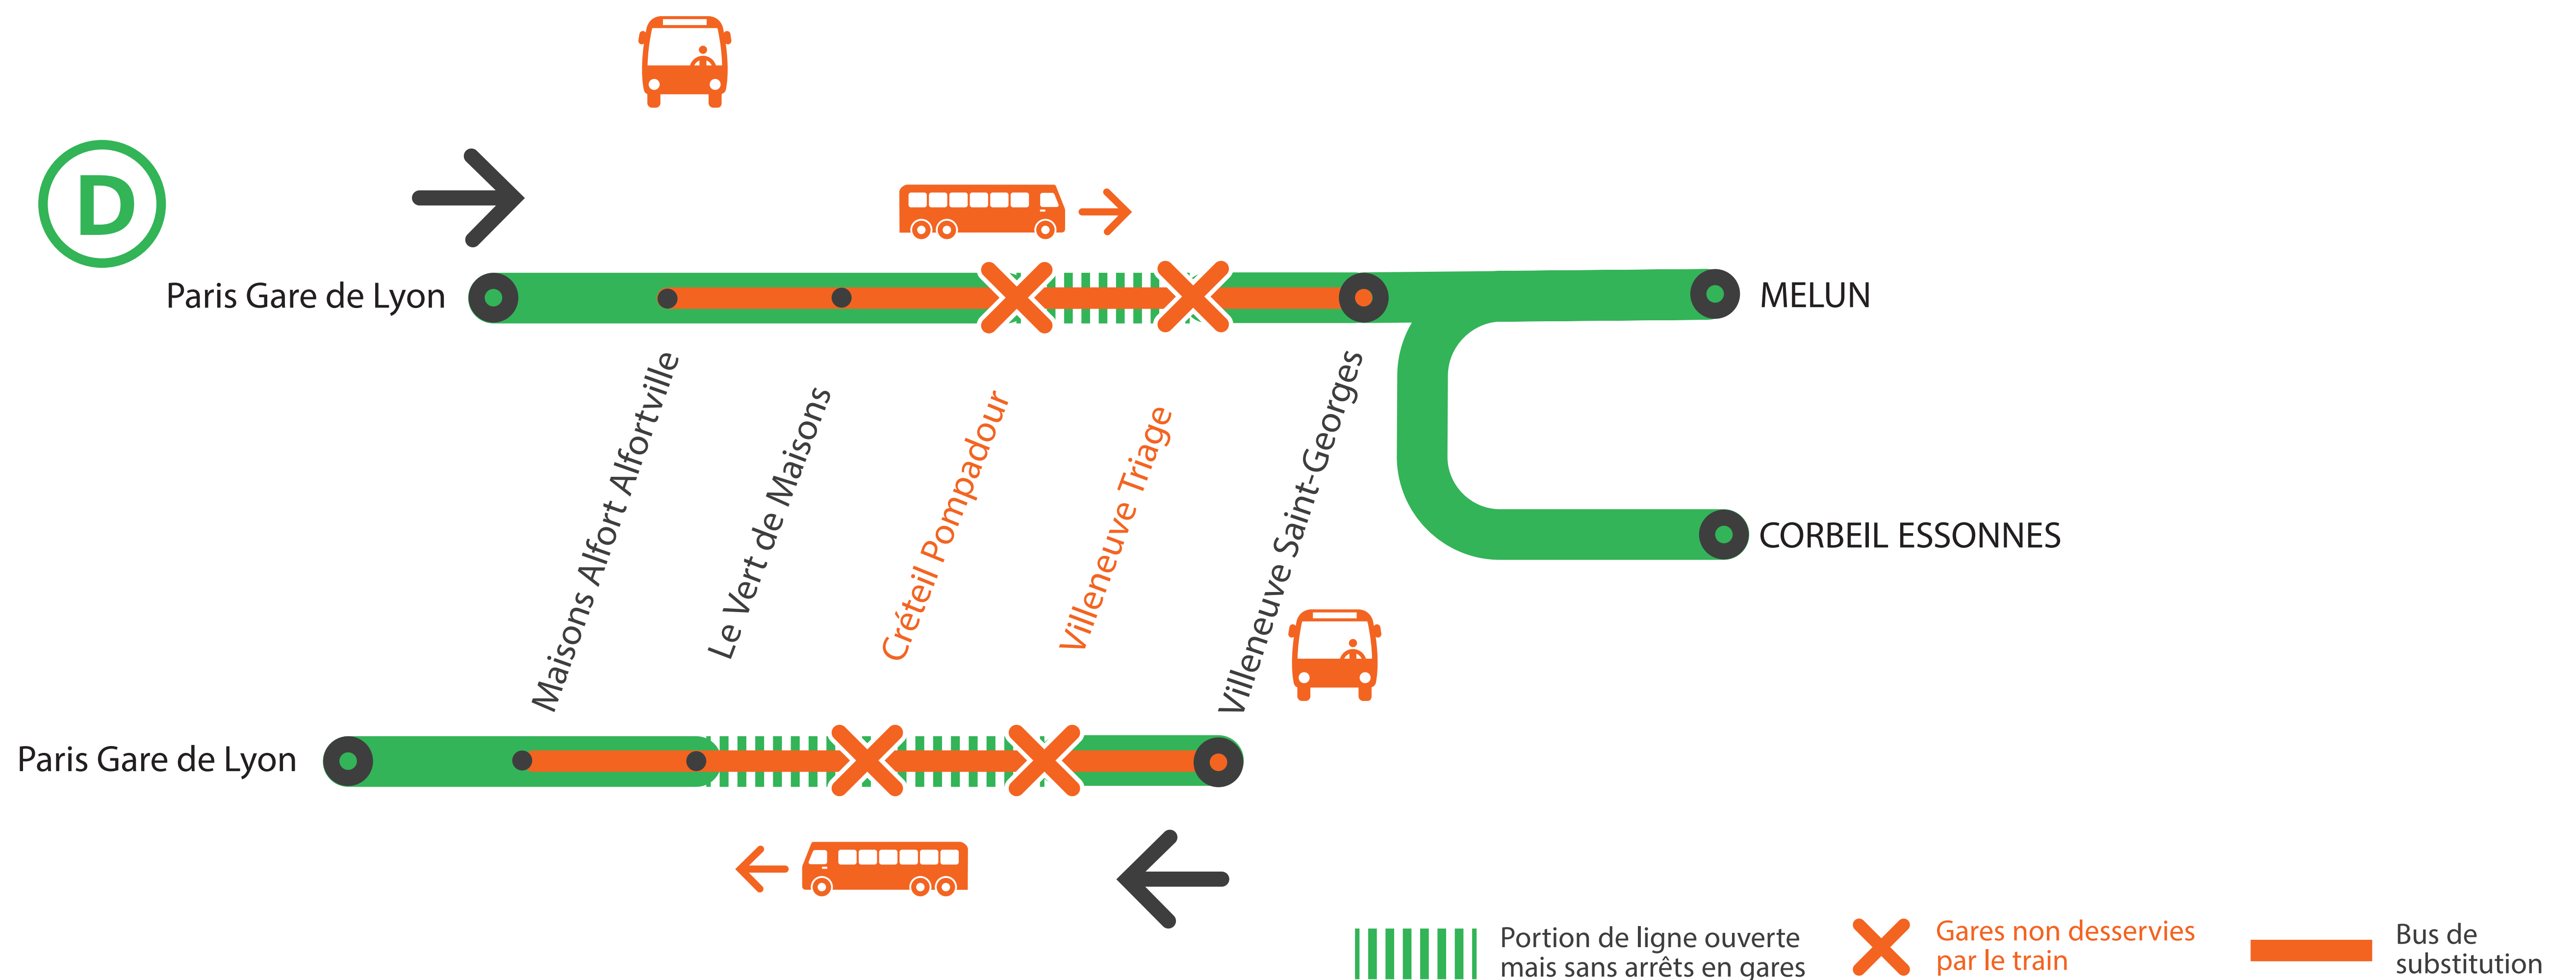

INFO TRAVAUX

000
WEEK
END

SAMEDI 6 AVRIL MODIFICATIONS HORAIRES

DIMANCHE 7 AVRIL MOINS DE TRAINS GARES NON DESSERVIES À PARTIR DE 22H30 : CRÉTEIL POMPADOUR ET VILLENEUVE TRIAGE

AVRIL

6
et 7

+ D'INFORMATION

- au guichet
- sur l'appli SNCF
- sur [maligned.transilien.com](https://www.maligned.transilien.com)
- sur @RERD_SNCF
- sur [transilien.com](https://www.transilien.com)

BUS DE SUBSTITUTION / ALLONGEMENT DE TRAJET

Maisons Alfort ← Villeneuve Saint-Georges **+20 MIN**

COVOITURAGE

Pendant les travaux, covoiturez. Transilien vous offre votre trajet.*
*Offre soumise à conditions

DERNIERS TRAINS À CIRCULER NORMALEMENT

Ma gare de départ	DIRECTION	DERNIER TRAIN	PREMIER TRAIN
PARIS-GARE-DE-LYON RER D	➤ MELUN	00:37	05:36
	➤ CORBEIL-ESSONNES	01:00	05:16
MAISONS-ALFORT-ALFORTVILLE	➤ MELUN	00:44	05:43
	➤ CORBEIL-ESSONNES	01:08	05:23
LE VERT DE MAISONS	➤ PARIS GARE DE LYON	00:36	04:54
	➤ CORBEIL-ESSONNES	01:10	05:25
CRÉTEIL POMPADOUR	➤ PARIS GARE DE LYON	00:33	04:51
	➤ MELUN	22:20	05:47
VILLENEUVE TRIAGE	➤ CORBEIL-ESSONNES	22:42	05:29
	➤ PARIS GARE DE LYON	22:30	04:57
VILLENEUVE SAINT-GEORGES	➤ CORBEIL-ESSONNES	22:46	05:33
	➤ PARIS GARE DE LYON	22:27	04:57
	➤ PARIS GARE DE LYON	00:24	04:41