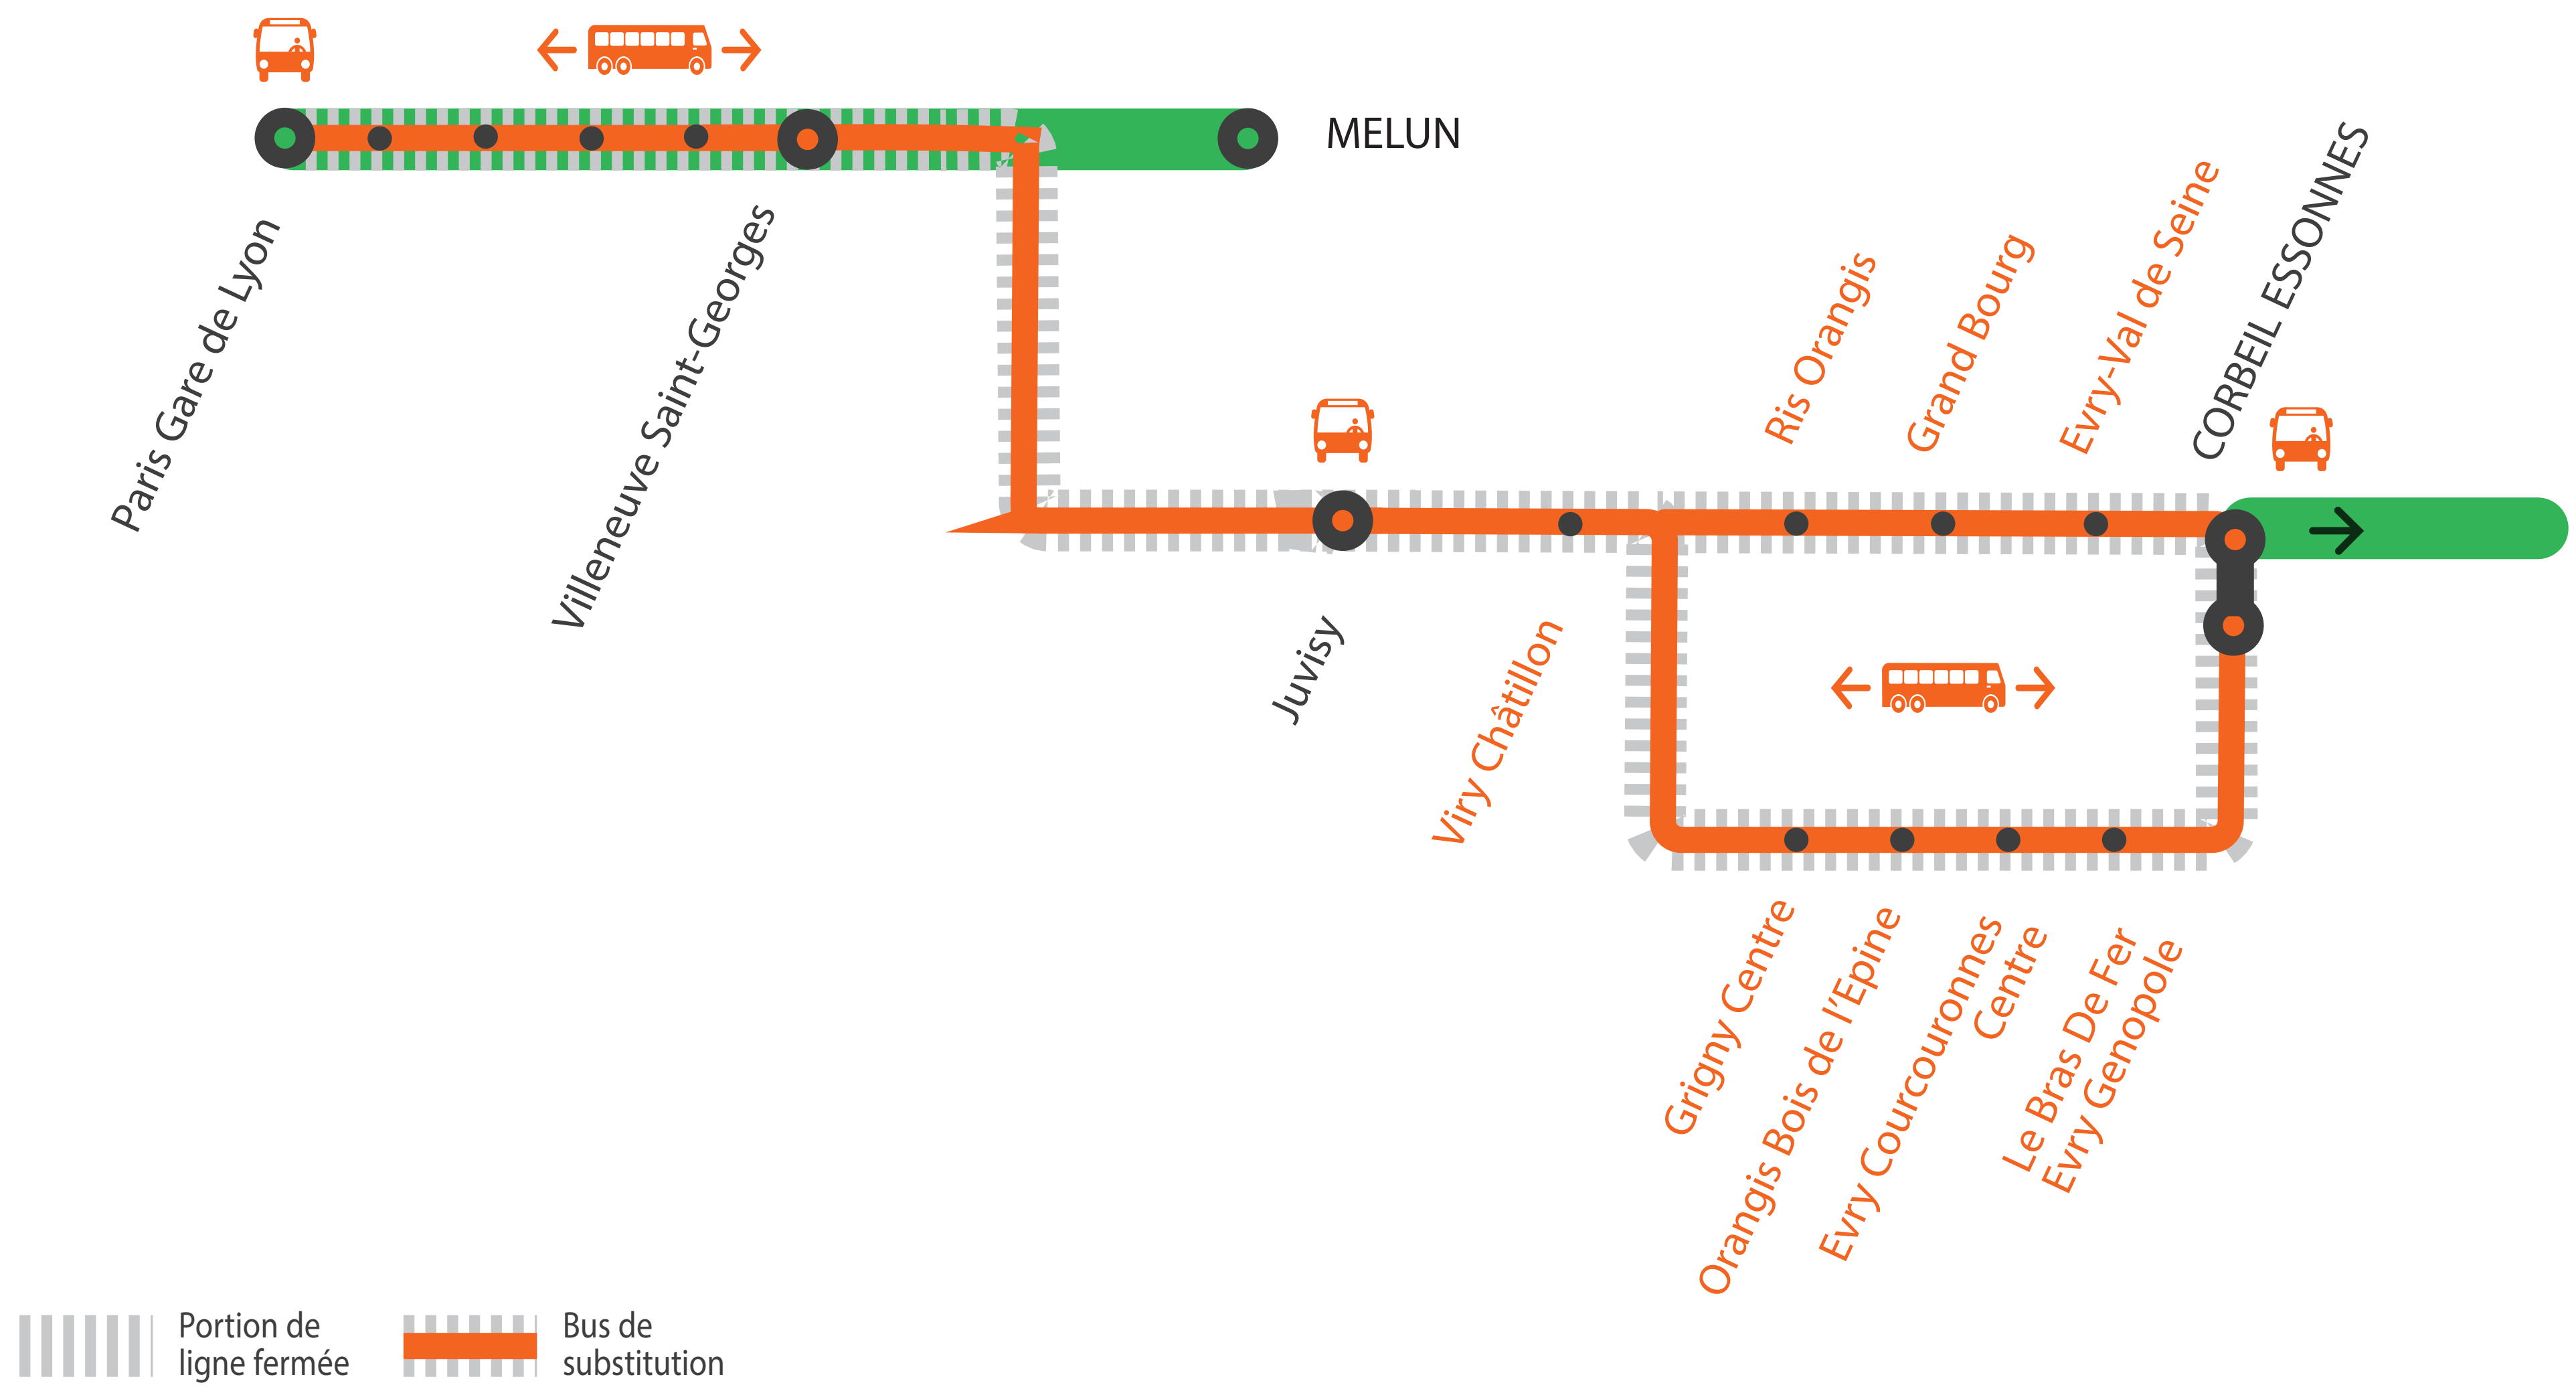

## MODIFICATION DE DESSERTE À PARTIR DE 23H00 ENTRE JUVISY ET CORBEIL ESSONNES AUCUN TRAIN AU DÉPART DE PARIS À PARTIR DE 0H00

**AVRIL**  
**08**  
au **12**

**+ D'INFORMATION**

- ➔ au guichet
- ➔ sur l'appli SNCF
- ➔ sur [maligned.transilien.com](https://www.maligned.transilien.com)
- ➔ sur @RERD\_SNCF
- ➔ sur [transilien.com](https://transilien.com)

Portion de ligne fermée (hatched area)  
Bus de substitution (orange line)

**BUS DE SUBSTITUTION / ALLONGEMENT DE TRAJET**

- Juvisy ↔ Corbeil Essonnes via Evry Courcouronnes **40 MIN**
- Juvisy ↔ Corbeil Essonnes via Ris Orangis **35 MIN**

\* L'horaire change le samedi

**COVOITURAGE ID VROOM**

Pendant les travaux, covoiturez. Transilien vous offre votre trajet.\*

\*Offre soumise à conditions

# MODIFICATION DE DESSERTE À PARTIR DE 23H00 ENTRE JUVISY ET CORBEIL ESSONNES AUCUN TRAIN AU DÉPART DE PARIS À PARTIR DE 00H00 DU LUNDI 8 AU VENDREDI 12 AVRIL