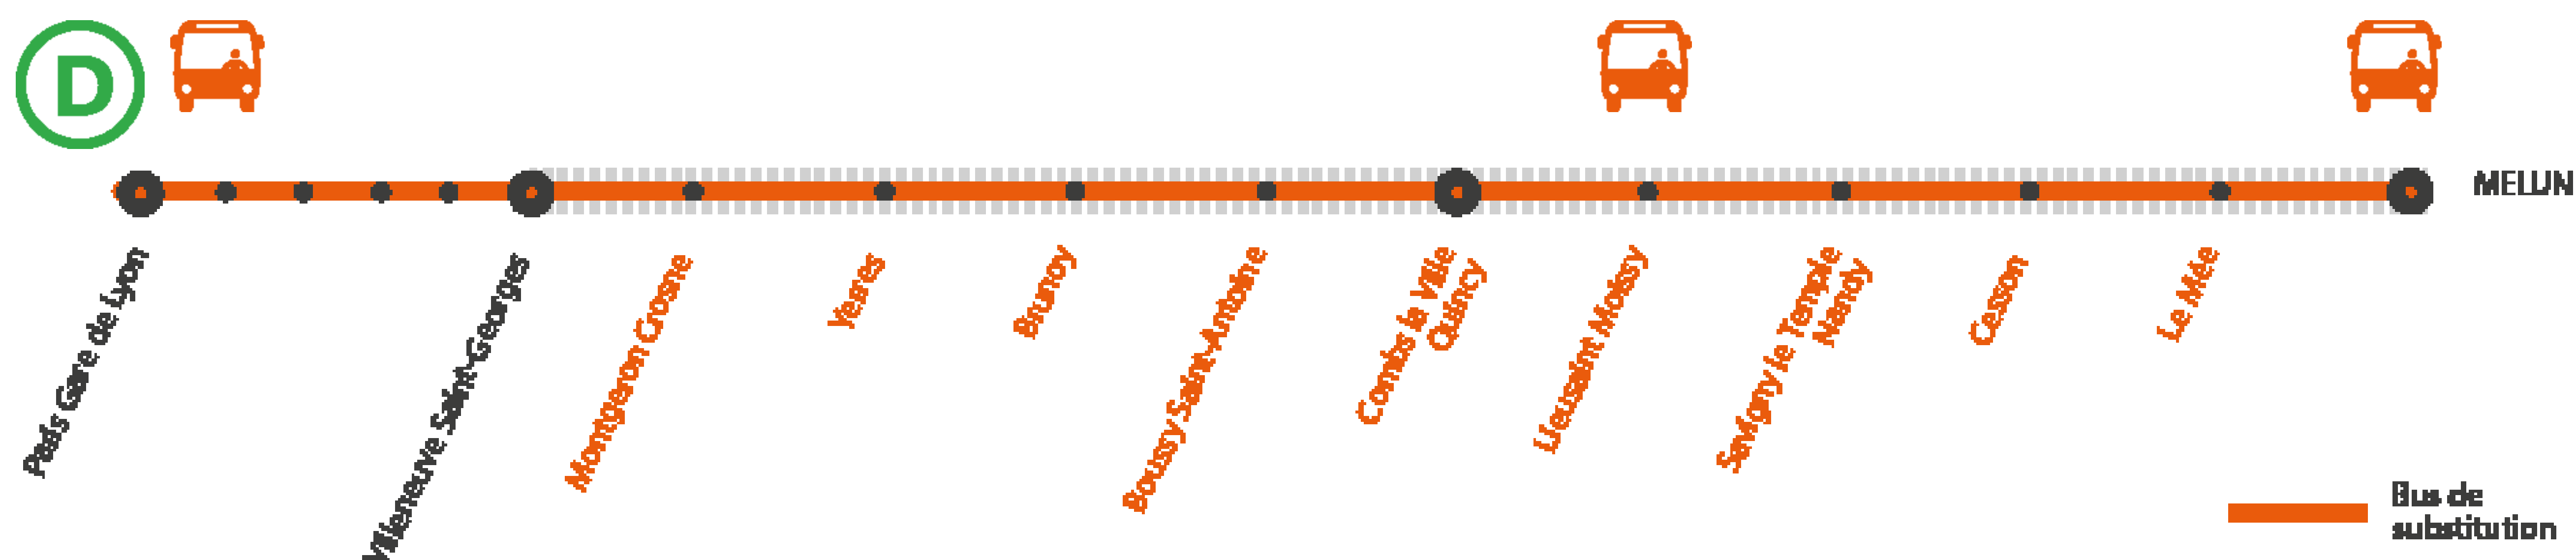

INFO TRAVAUX

MODIFICATION DE LA DESSERTE À PARTIR DE 22H00

ENTRE PARIS LYON ET MELUN DU LUNDI AU VENDREDI

AVRIL
8
au **12**

+ D'INFORMATION

- ➔ au guichet
- ➔ sur l'appli SNCF
- ➔ sur [maligned.transilien.com](https://www.maligned.transilien.com)
- ➔ sur @RERD_SNCF
- ➔ sur [transilien.com](https://www.transilien.com)

BUS DE SUBSTITUTION / ALLONGEMENT DE TRAJET

Paris Lyon

Melun

25 MIN
à **1H00**

Melun

Paris Lyon

1H10
à **1H40**

COVOITURAGE ID VROOM

Pendant les travaux, covoiturez.
Transilien vous offre votre trajet.*

*Offre soumise à conditions

PREMIERS ET DERNIERS TRAINS À CIRCULER*

GARES de départ par ordre alphabétique	DIRECTION	DER- NIER TRAIN	PRE- MIER TRAIN
Bussy Saint-Antoine	→ Melun	0:39	06:08
	→ Paris Lyon	0:02	04:26
Brunoy	→ Melun	0:36	06:05
	→ Paris Lyon	0:06	04:30
Cesson	→ Melun	0:56	06:24
	→ Paris Lyon	23:47	04:10
Combs la Ville Quincy	→ Melun	0:42	06:11
	→ Paris Lyon	23:59	04:23
Le Mée	→ Melun	0:59	06:28
	→ Paris Lyon	23:43	04:06
Lieusaint Moissy	→ Melun	0:48	06:16
	→ Paris Lyon	23:55	04:18

* Les horaires sont susceptibles d'être modifiés.

MODIFICATION DE LA DESSERTE À PARTIR DE 22H00

ENTRE PARIS LYON ET MELUN

DU LUNDI 8 AU VENDREDI 12 AVRIL

FICHE HORAIRES : TRAINS + BUS

Melun > Paris Gare de Lyon