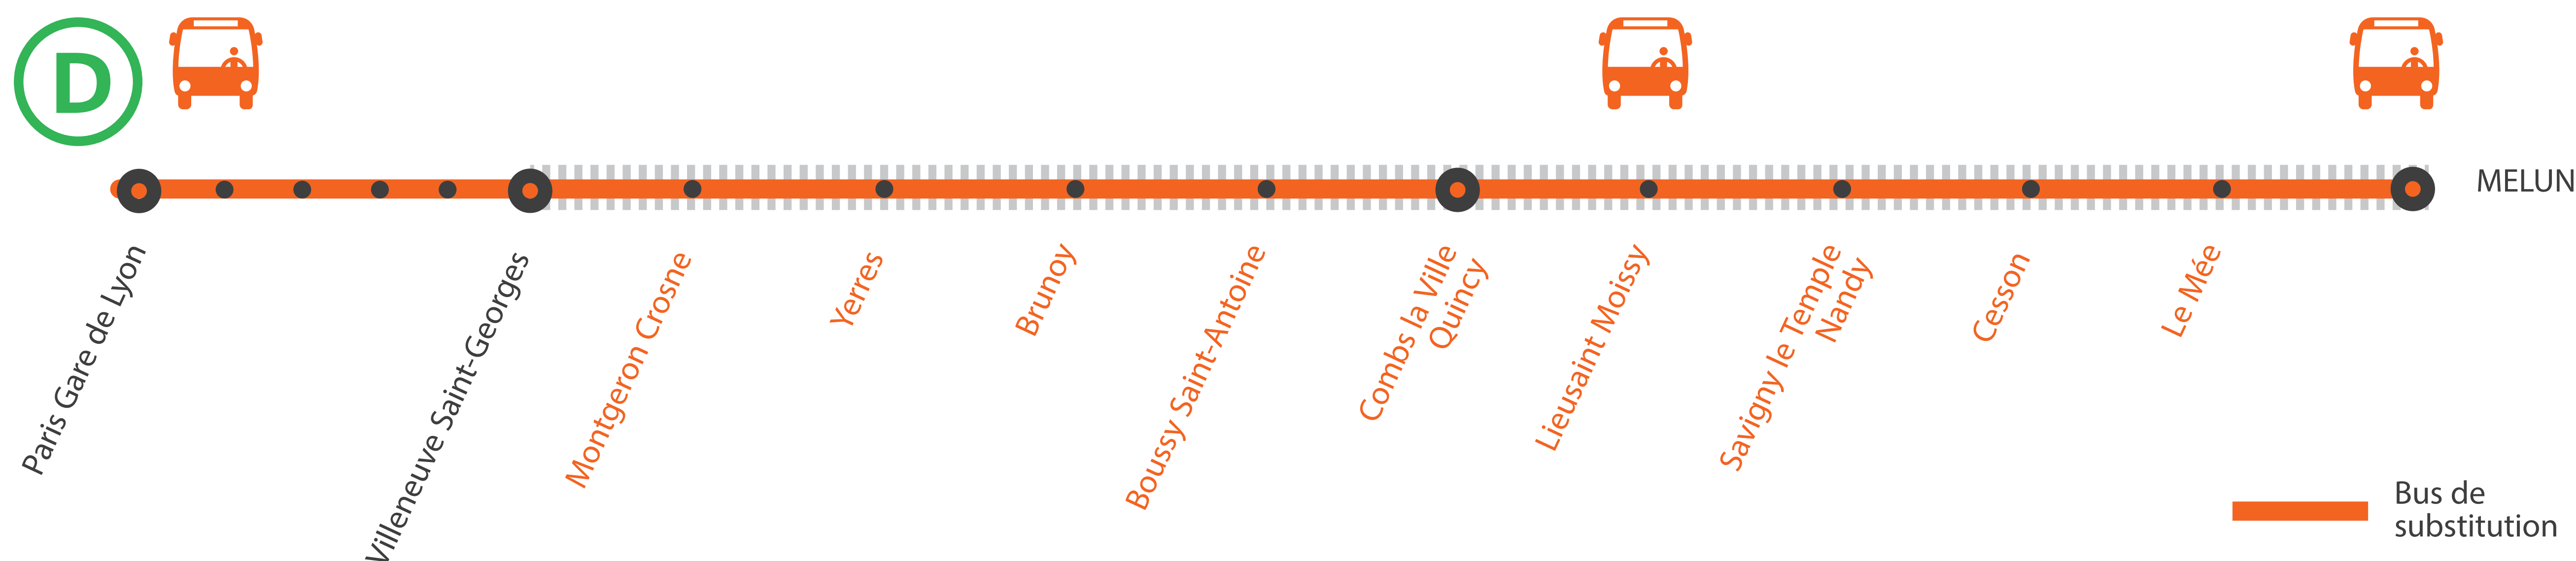

MODIFICATION DE LA DESSERTE À PARTIR DE 22H00 ENTRE PARIS ET MELUN DU LUNDI AU VENDREDI

DE LUNDI À JEUDI À PARTIR DE 22H50 LES TRAINS SONT ORIGINE /TERMINUS PARIS LYON GRANDES LIGNES

AVRIL
15
au **19**

+ D'INFORMATION

- au guichet
- sur l'appli SNCF
- sur [maligned.transilien.com](https://www.malined.transilien.com)
- sur @RERD_SNCF
- sur [transilien.com](https://www.transilien.com)

BUS DE SUBSTITUTION / ALLONGEMENT DE TRAJET

Paris Lyon

Melun

25 MIN
à **1H00**

Melun

Paris Lyon

1H10
à **1H40**

COVOITURAGE ID VROOM

Pendant les travaux, covoiturez.
Transilien vous offre votre trajet.*

*Offre soumise à conditions

PREMIERS ET DERNIERS TRAINS À CIRCULER*

GARES de départ par ordre alphabétique	DIRECTION	DER- NIER TRAIN	PRE- MIER TRAIN	GARES de départ par ordre alphabétique	DIRECTION	DER- NIER TRAIN	PRE- MIER TRAIN
Boussy Saint-Antoine	→ Melun	0:39	06:08	Melun	→ Paris Lyon via Combs	23:39	04:03
	→ Paris Lyon	0:02	04:26		→ Melun	0:30	05:59
Brunoy	→ Melun	0:36	06:05	Montgeron Crosne	→ Paris Lyon	0:12	04:36
	→ Paris Lyon	0:06	04:30	Paris Lyon	→ Melun via Combs	0:07	05:36
Cesson	→ Melun	0:56	06:24	Savigny le Temple	→ Melun	0:52	06:20
	→ Paris Lyon	23:47	04:10		→ Paris Lyon	23:51	04:14
Combs la Ville Quincy	→ Melun	0:42	06:11	Yerres	→ Melun	0:33	6:02
	→ Paris Lyon	23:59	04:23		→ Paris Lyon	0:09	04:33
Le Mée	→ Melun	0:59	06:28				
	→ Paris Lyon	23:43	04:06				
Lieusaint Moissy	→ Melun	0:48	06:16				
	→ Paris Lyon	23:55	04:18				

* Les horaires sont susceptibles d'être modifiés.