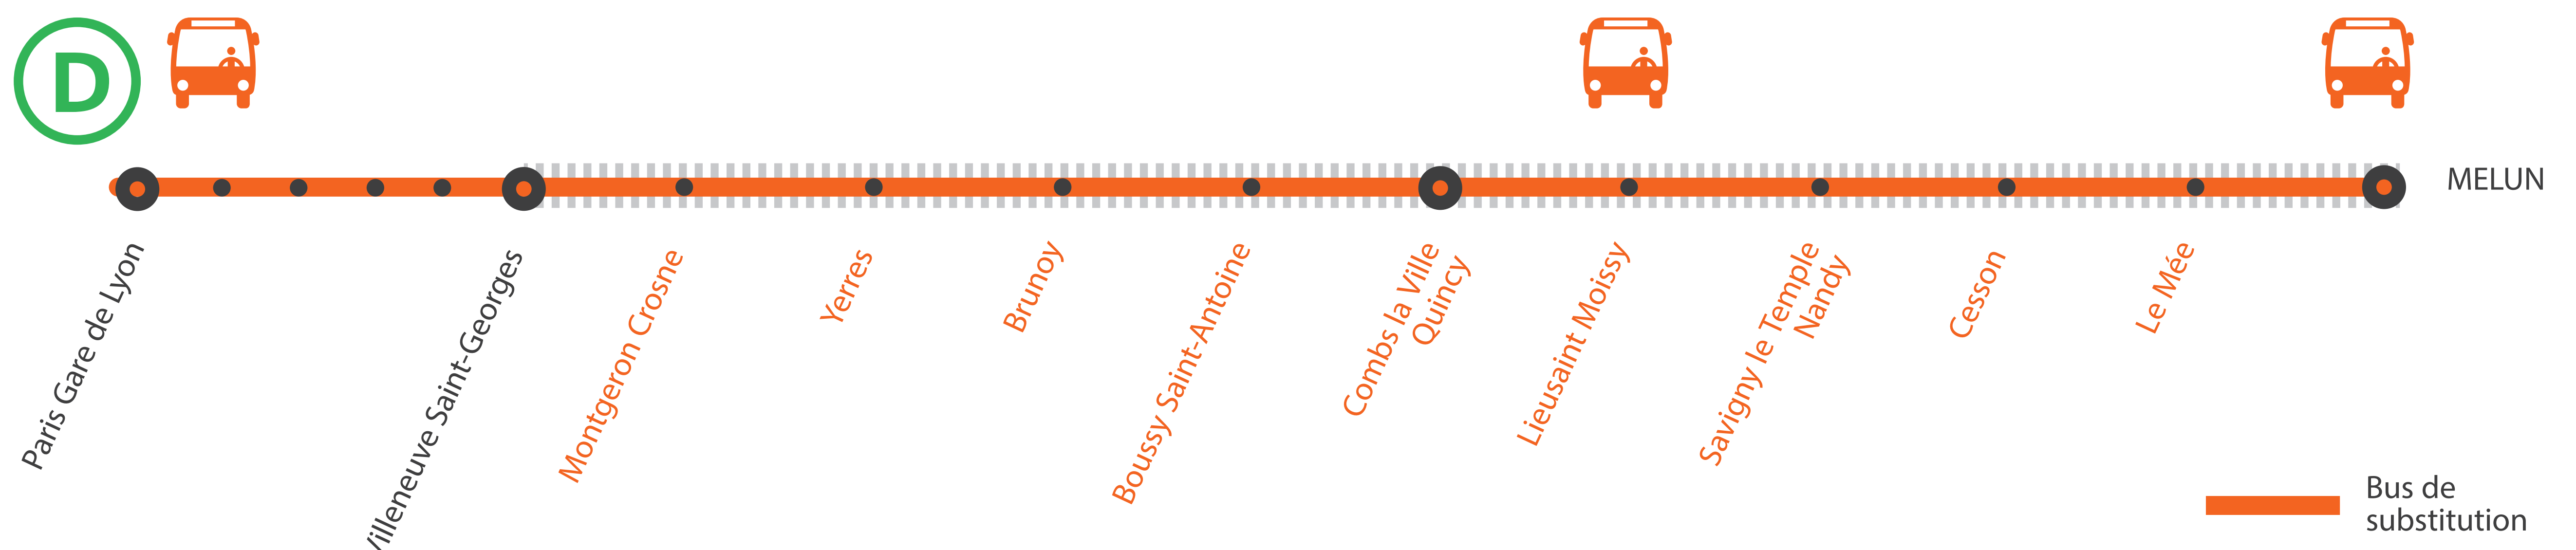

## MODIFICATION DE LA DESSERTE À PARTIR DE 22H00 ENTRE PARIS ET MELUN DU MARDI AU VENDREDI

**AVRIL**  
**23**  
au **26**

### BUS DE SUBSTITUTION / ALLONGEMENT DE TRAJET

Paris Lyon

Melun

**25 MIN**  
à **1H00**

Melun

Paris Lyon

**1H10**  
à **1H40**

### COVOITURAGE ID VROOM

Pendant les travaux, covoiturez.  
Transilien vous offre votre trajet.\*

\*Offre soumise à conditions

# MODIFICATION DE LA DESSERTE À PARTIR DE 22H00 ENTRE PARIS LYON ET MELUN DU MARDI 23 AU VENDREDI 26 AVRIL