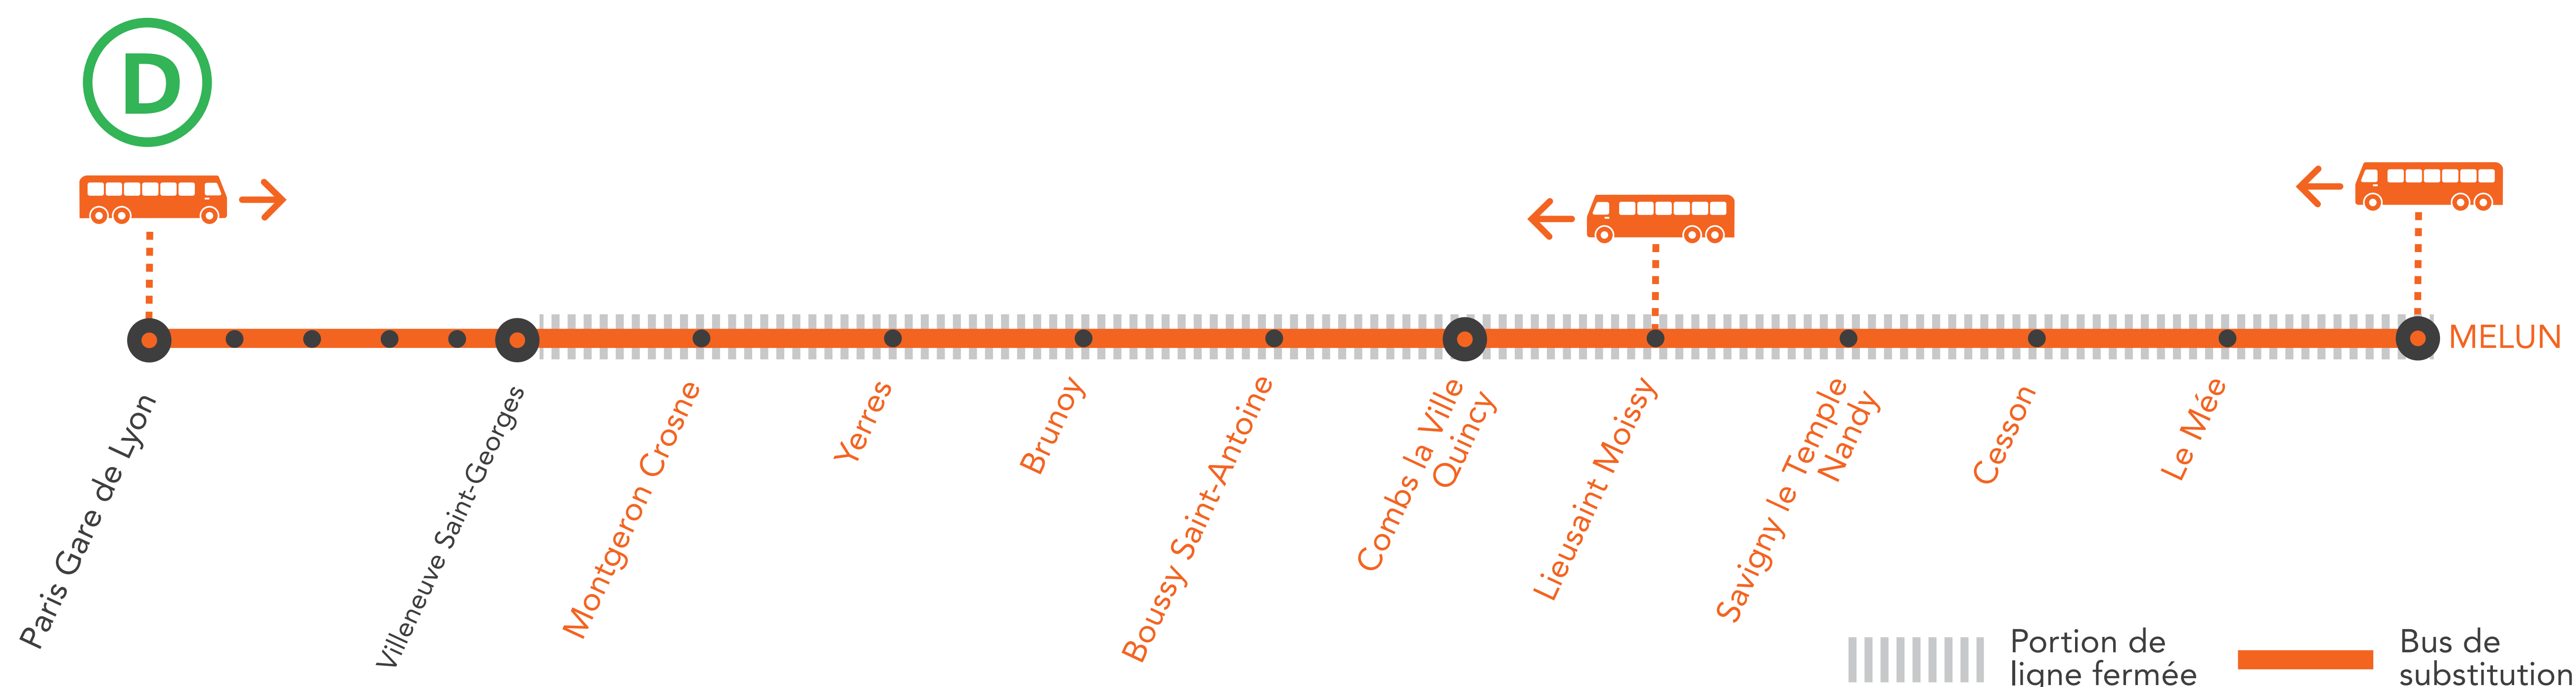

INFO TRAVAUX

AFFICHE ACTUALISÉE
LE 25/04/2019

AUCUN TRAIN ENTRE 22H00 ET 23H00 DE MELUN À PARIS LYON AUCUN TRAIN À PARTIR DE 00H30 AU DÉPART DE PARIS LYON*

* Le train ZACO de 22h39 au départ de Paris et à destination de Melun via Combs La Ville ne circule pas **les jeudi 2 mai et vendredi 3 mai.**

* Le train ZACO de 23h37 au départ de Paris et à destination de Melun via Combs La Ville ne circule pas.

AVRIL

29
et **30**

MAI

02
et **03**

+ D'INFORMATION

- au guichet
- sur l'appli SNCF
- sur [maligned.transilien.com](https://www.maligned.transilien.com)
- sur @RERD_SNCF
- sur [transilien.com](https://www.transilien.com)

BUS DE SUBSTITUTION / ALLONGEMENT DE TRAJET

Paris Lyon → Melun **25 MIN à 1H00**

Melun → Paris Lyon **1H10 à 1H40**

COVOITURAGE ID VROOM

Pendant les travaux, covoiturez. Transilien vous offre votre trajet.*

*Offre soumise à conditions

PREMIERS ET DERNIERS TRAINS À CIRCULER NORMALEMENT

GARES de départ par ordre alphabétique	DIRECTION	DER-NIER TRAIN	PRE-MIER TRAIN	GARES de départ par ordre alphabétique	DIRECTION	DER-NIER TRAIN	PRE-MIER TRAIN
Boussy Saint-Antoine	→ Melun	00:39*	06:08	Melun	→ Paris Lyon via Combs	23:39*	04:03
	→ Paris Lyon	00:02	04:26		→ Melun	00:30*	05:59
Brunoy	→ Melun	00:36*	06:05	Montgeron Crosne	→ Paris Lyon	00:12	04:36
	→ Paris Lyon	00:06	04:30	Paris Lyon	→ Melun via Combs	00:07*	05:36
Cesson	→ Melun	00:55*	06:24	Savigny le Temple	→ Melun	00:51*	06:20
	→ Paris Lyon	23:47	04:10	→ Paris Lyon	23:51	04:14	
Combs la Ville Quincy	→ Melun	00:42*	06:11	Yerres	→ Melun	00:33*	06:02
	→ Paris Lyon	23:59	04:23	→ Paris Lyon	00:09	04:33	
Le Mée	→ Melun	00:59*	06:28				
	→ Paris Lyon	23:43	04:06				
Lieuxaint Moissy	→ Melun	00:47*	06:16				
	→ Paris Lyon	23:55	04:18				