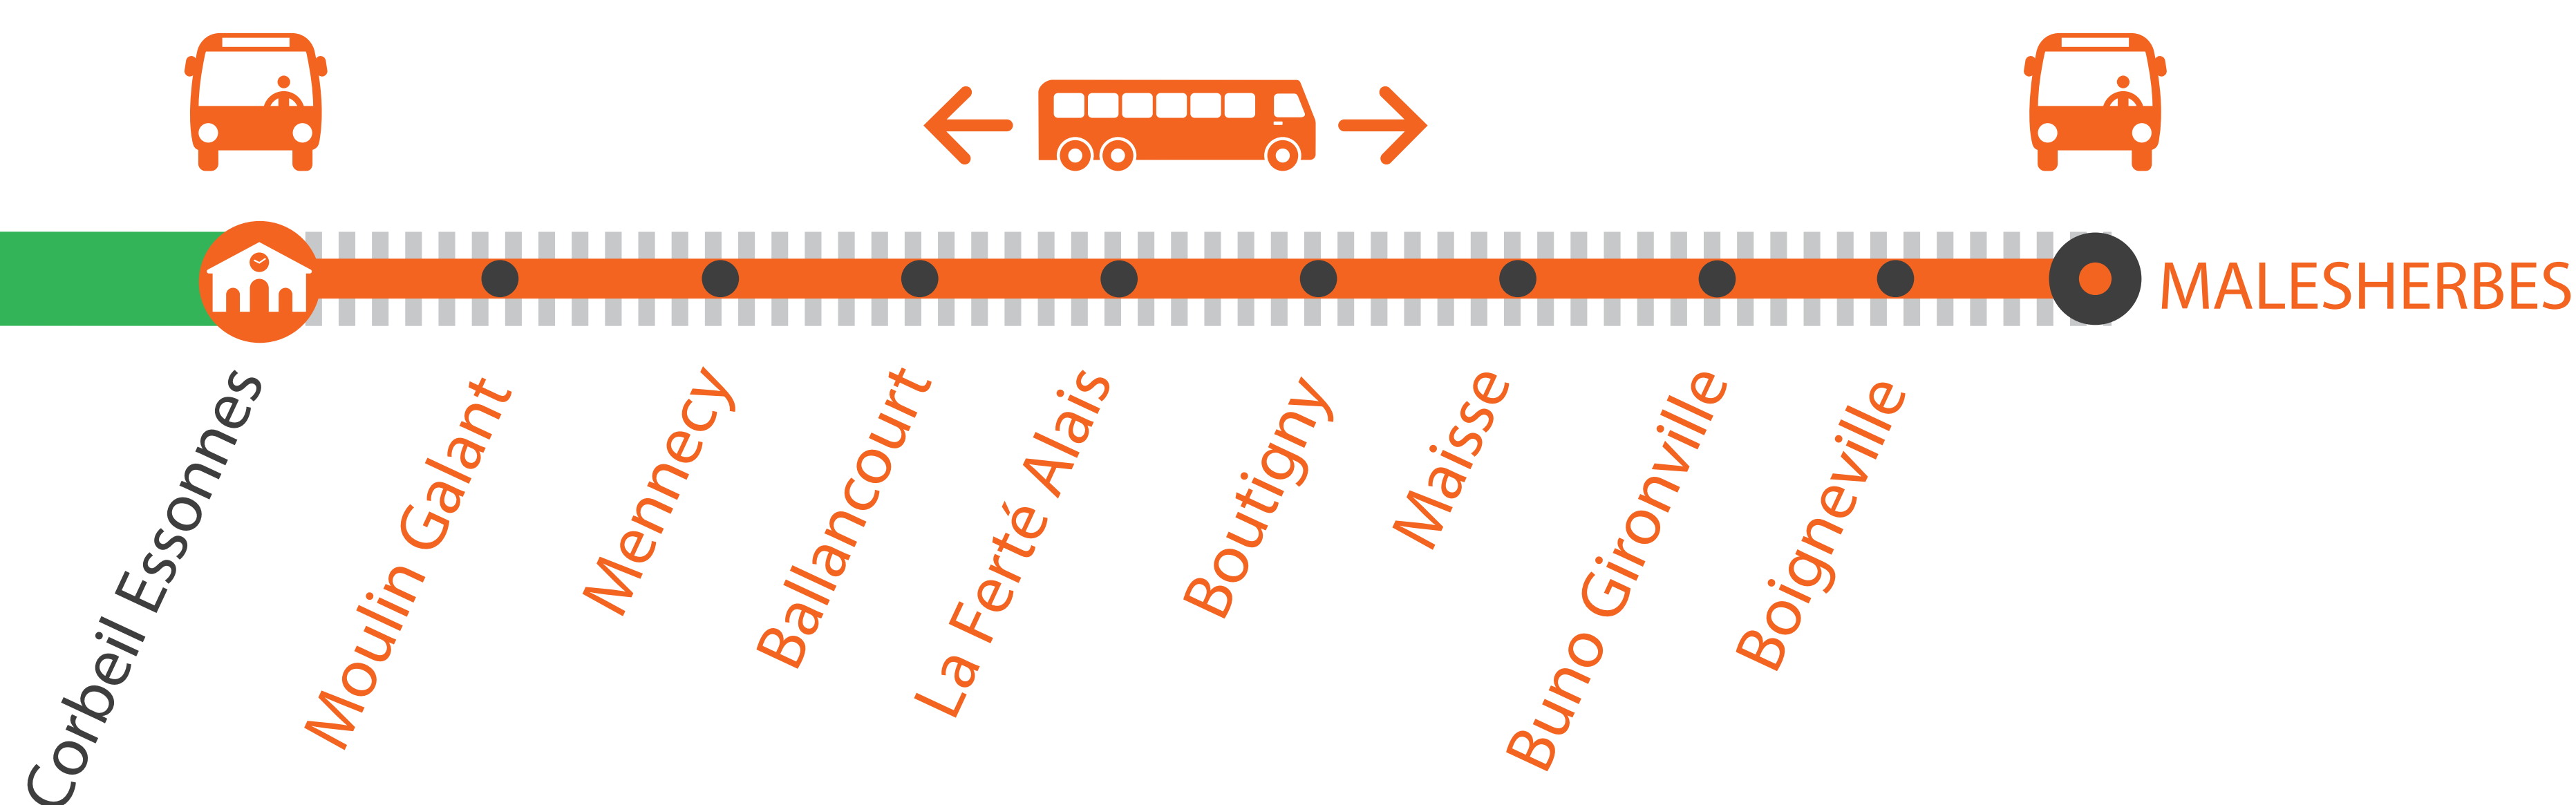

INFO TRAVAUX

AUCUN TRAIN DE 10H30 À 14H ENTRE CORBEIL ESSONNES ET MALESHERBES

AVRIL

+ D'INFORMATION

- au guichet
- sur l'appli SNCF
- sur [maligned.transilien.com](https://www.malined.transilien.com)
- sur @RERD_SNCF
- sur [transilien.com](https://www.transilien.com)

PARIS LYON

Terminus et
origine des trains

Portion de
ligne fermée

Bus de
substitution

BUS DE SUBSTITUTION / ALLONGEMENT DE TRAJET

Corbeil
Essonnes

Malesherbes

1H05

COVOITURAGE

Pendant les travaux, covoiturez.
Transilien vous offre votre trajet.*

*Offre soumise à conditions

DERNIERS ET PREMIERS TRAINS À CIRCULER NORMALEMENT

GARES de départ par ordre alphabétique	DIRECTION	DERNIER TRAIN	PREMIER TRAIN
Ballancourt	→ Corbeil Essonnes	10:51	14:51
	→ Malesherbes	9:42	13:37
Boigneville	→ Corbeil Essonnes	10:29	14:29
	→ Malesherbes	0:05	14:00
Boutigny	→ Corbeil Essonnes	10:40	14:40
	→ Malesherbes	9:53	13:48
Buno Gironville	→ Corbeil Essonnes	10:32	14:32
	→ Malesherbes	0:01	13:56
Corbeil Essonnes	→ Malesherbes	9:29	13:22
	→ Corbeil Essonnes	10:46	14:46
La Ferté Alais	→ Corbeil Essonnes	10:46	14:46
	→ Malesherbes	9:47	13:42

AUCUN TRAIN DE 10H30 À 14H00

ENTRE CORBEIL-ESSONNES ET MALESHERBES

DU LUNDI 8 AU VENDREDI 12 AVRIL

FICHE HORAIRES : TRAINS + BUS

Corbeil-Essonnes > Malesherbes

De lundi à vendredi, aucun train ne circule de Corbeil-Essonnes à Malesherbes de 10h30 à 13h00