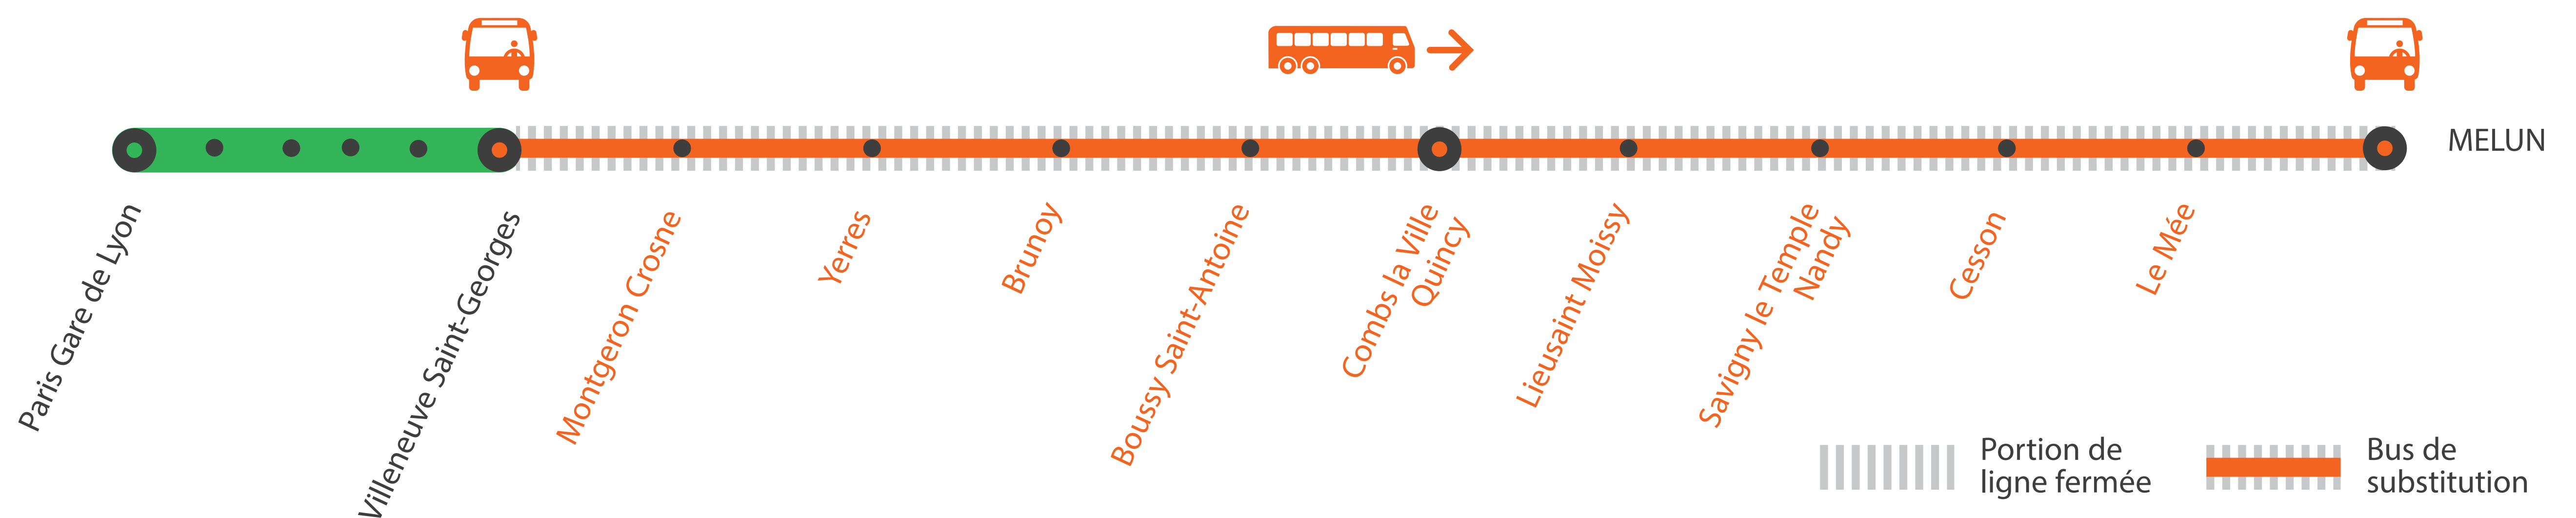

INFO TRAVAUX

WEEK
END

MOINS DE TRAINS ENTRE PARIS ET MELUN DE 10H30 À 21H00 (VIA COMBS LA VILLE)

À PARTIR DE 22H30
LES TRAINS SONT SANS ARRÊT
DE VILLENEUVE SAINT-GEORGES À MELUN

AVRIL

14

+ D'INFORMATION

- au guichet
- sur l'appli SNCF
- sur [maligned.transilien.com](https://www.maligned.transilien.com)
- sur @RERD_SNCF
- sur [transilien.com](https://www.transilien.com)

BUS DE SUBSTITUTION / ALLONGEMENT DE TRAJET

Villeneuve St G. Melun

+15'
à +1H20

COVOITURAGE

Pendant les travaux, covoiturez.
Transilien vous offre votre trajet.*

*Offre soumise à conditions

Ma gare de départ	DIRECTION	DERNIER TRAIN	PREMIER TRAIN
PARIS-GARE-DE-LYON	➤ MELUN	0:37*	5:36
MONTGERON-CROSNE	➤ MELUN	22:32	5:59
YERRES	➤ MELUN	22:35	6:02
BRUNOY	➤ MELUN	22:38	6:05
BOUSSY-SAINT-ANTOINE	➤ MELUN	22:41	6:08
COMBS-LA-VILLE-QUINCY	➤ MELUN	22:44	6:11
LIEUSAIN-MOISSY	➤ MELUN	22:49	6:16
SAVIGNY-LE-TEMPLE-NANDY	➤ MELUN	22:53	6:20
CESSON	➤ MELUN	22:57	6:24
LE MÉE	➤ MELUN	23:59	6:28