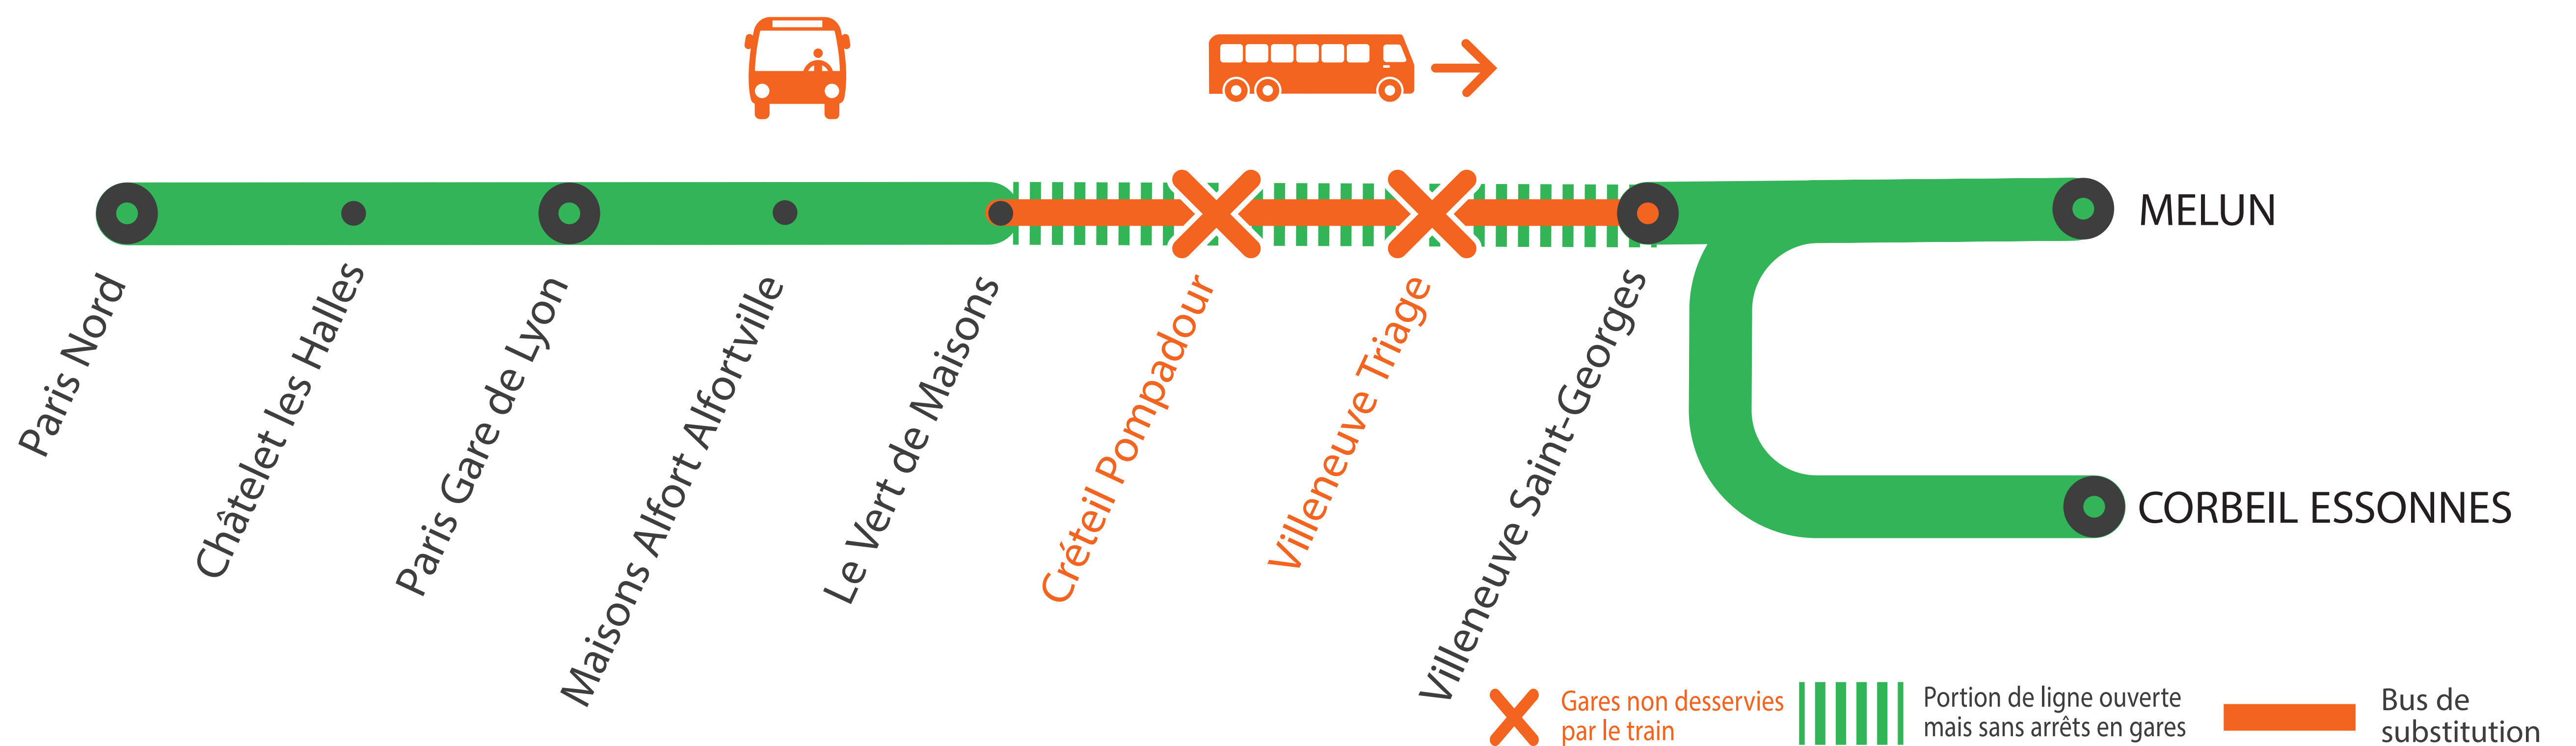

INFO TRAVAUX

CRÉTEIL POMPADOUR ET VILLENEUVE TRIAGE NON DESSERVIES

LE DIMANCHE SOIR À PARTIR DE 22H50*

AVRIL

28

+ D'INFORMATION

- au guichet
- sur l'appli SNCF
- sur [maligned.transilien.com](https://www.maligned.transilien.com)
- sur @RERD_SNCF
- sur [transilien.com](https://www.transilien.com)

* Uniquement dans le sens Paris Gare de Lyon => Villeneuve St Georges

Prendre un train au départ de Paris Gare de Lyon (jusqu'à 23h55) à destination de Villeneuve Saint-Georges puis reprendre un train dans l'autre sens.

Des bus de substitution sont mis en place au départ de Maisons-Alfort à partir de 0h00.

BUS DE SUBSTITUTION / ALLONGEMENT DE TRAJET

Maisons Alfort ←  Villeneuve Saint-Georges

+20 MIN

COVOITURAGE

Pendant les travaux, covoiturez. Transilien vous offre votre trajet.*
*Offre soumise à conditions