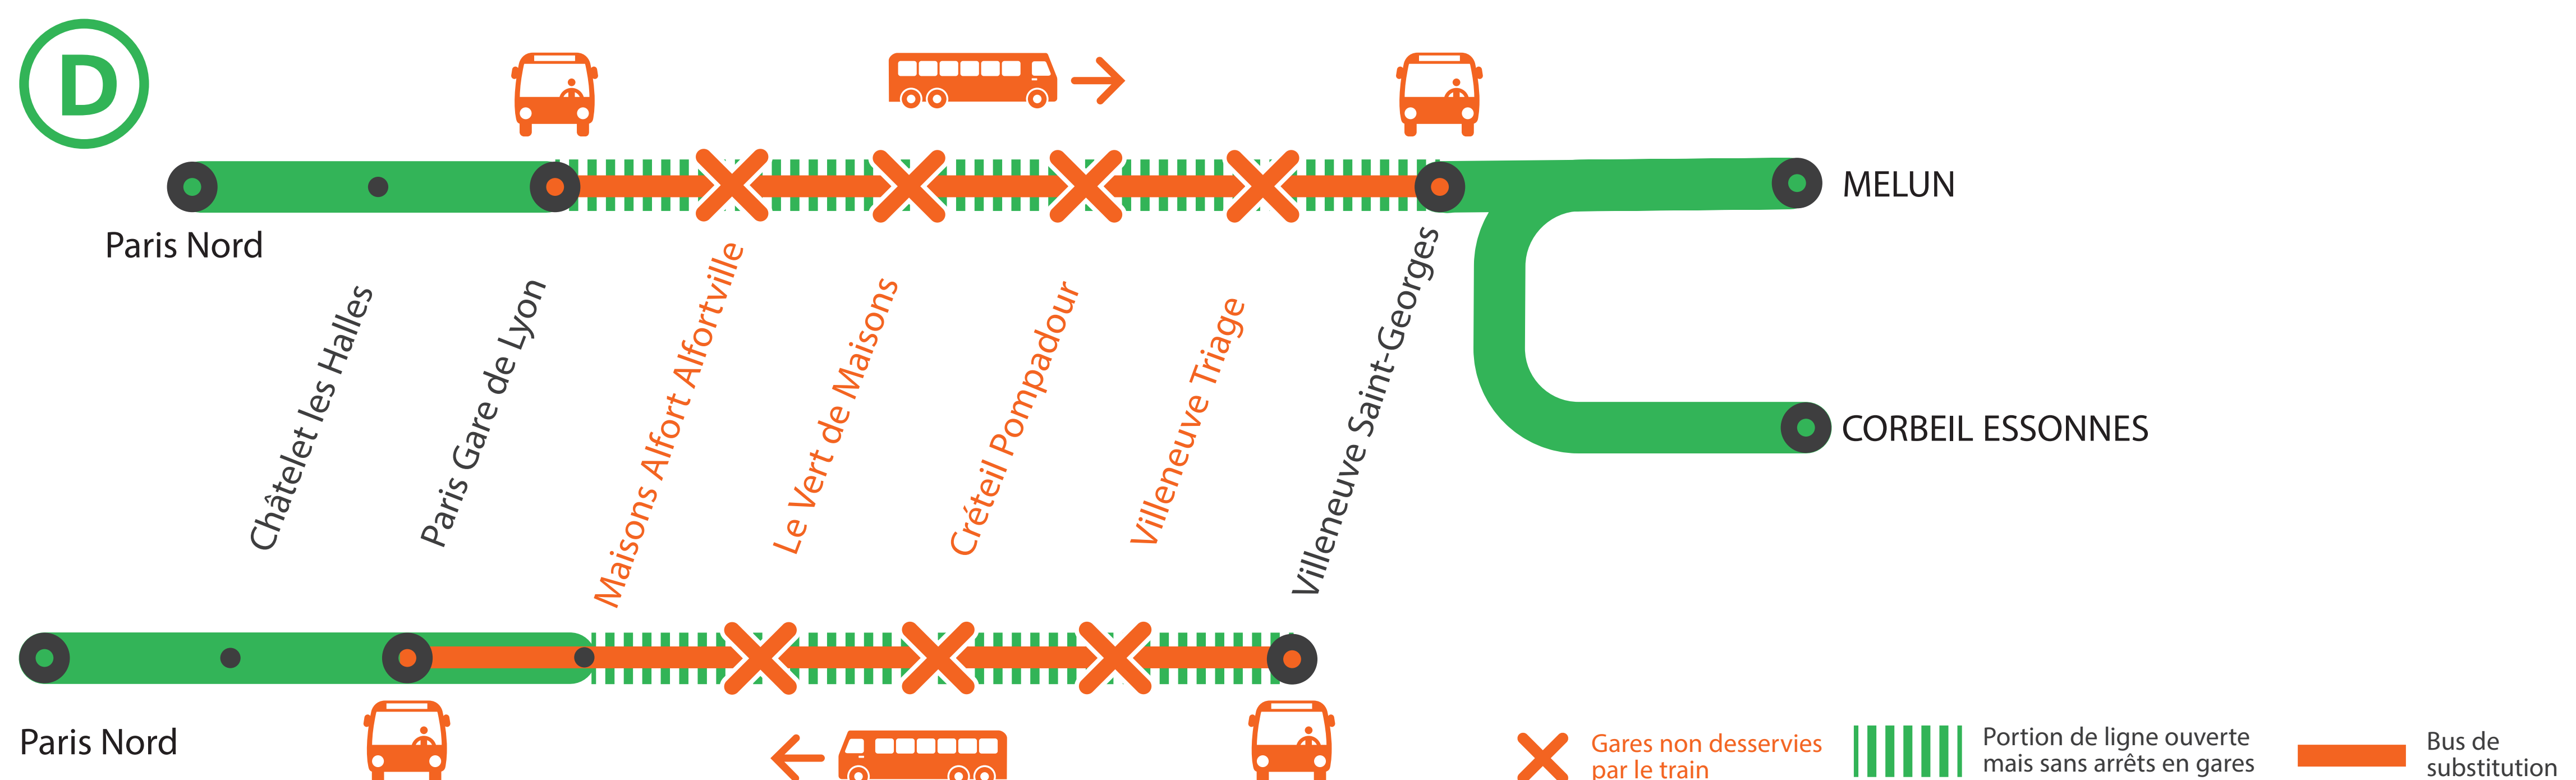

INFO TRAVAUX

MAISONS ALFORT, VERT DE MAISONS, CRÉTEIL POMPADOUR ET VILLENEUVE TRIAGE NON DESSERVIES À PARTIR DE 22H45

AUCUN TRAIN AU DÉPART DE PARIS LYON À PARTIR DE 00H10

AVRIL

8
au 12

+ D'INFORMATION

- au guichet
- sur l'appli SNCF
- sur [maligned.transilien.com](https://www.maligned.transilien.com)
- sur @RERD_SNCF
- sur transilien.com

BUS DE SUBSTITUTION / ALLONGEMENT DE TRAJET

Maisons Alfort ← Bus de substitution → Villeneuve Saint-Georges

+20 MIN

COVOITURAGE

Pendant les travaux, covoiturez. Transilien vous offre votre trajet.*
*Offre soumise à conditions

GARES NON DESSERVIES

MAISONS ALFORT, LE VERT DE MAISONS, CRÉTEIL POMPADOUR ET VILLENEUVE TRIAGE

À PARTIR DE 22H45

DU LUNDI 8 AU VENDREDI 12 AVRIL

FICHE HORAIRES : TRAINS + BUS

Paris Gare de Lyon > Villeneuve Saint-Georges

	DUCA	SOPA
VILLENEUVE-ST-GEORGES	4:41	4:54
VILLENEUVE-TRIAGE		4:57
CRÉTEIL-POMPADOUR		5:00
LE VERT-DE-MAISONS		5:03
MAISONS-ALFORT-ALFORTVILLE	4:54	5:06
PARIS-GARE-DE-LYON		
PARIS-GARE-DE-LYON (BANLIEUE)	5:00	5:13