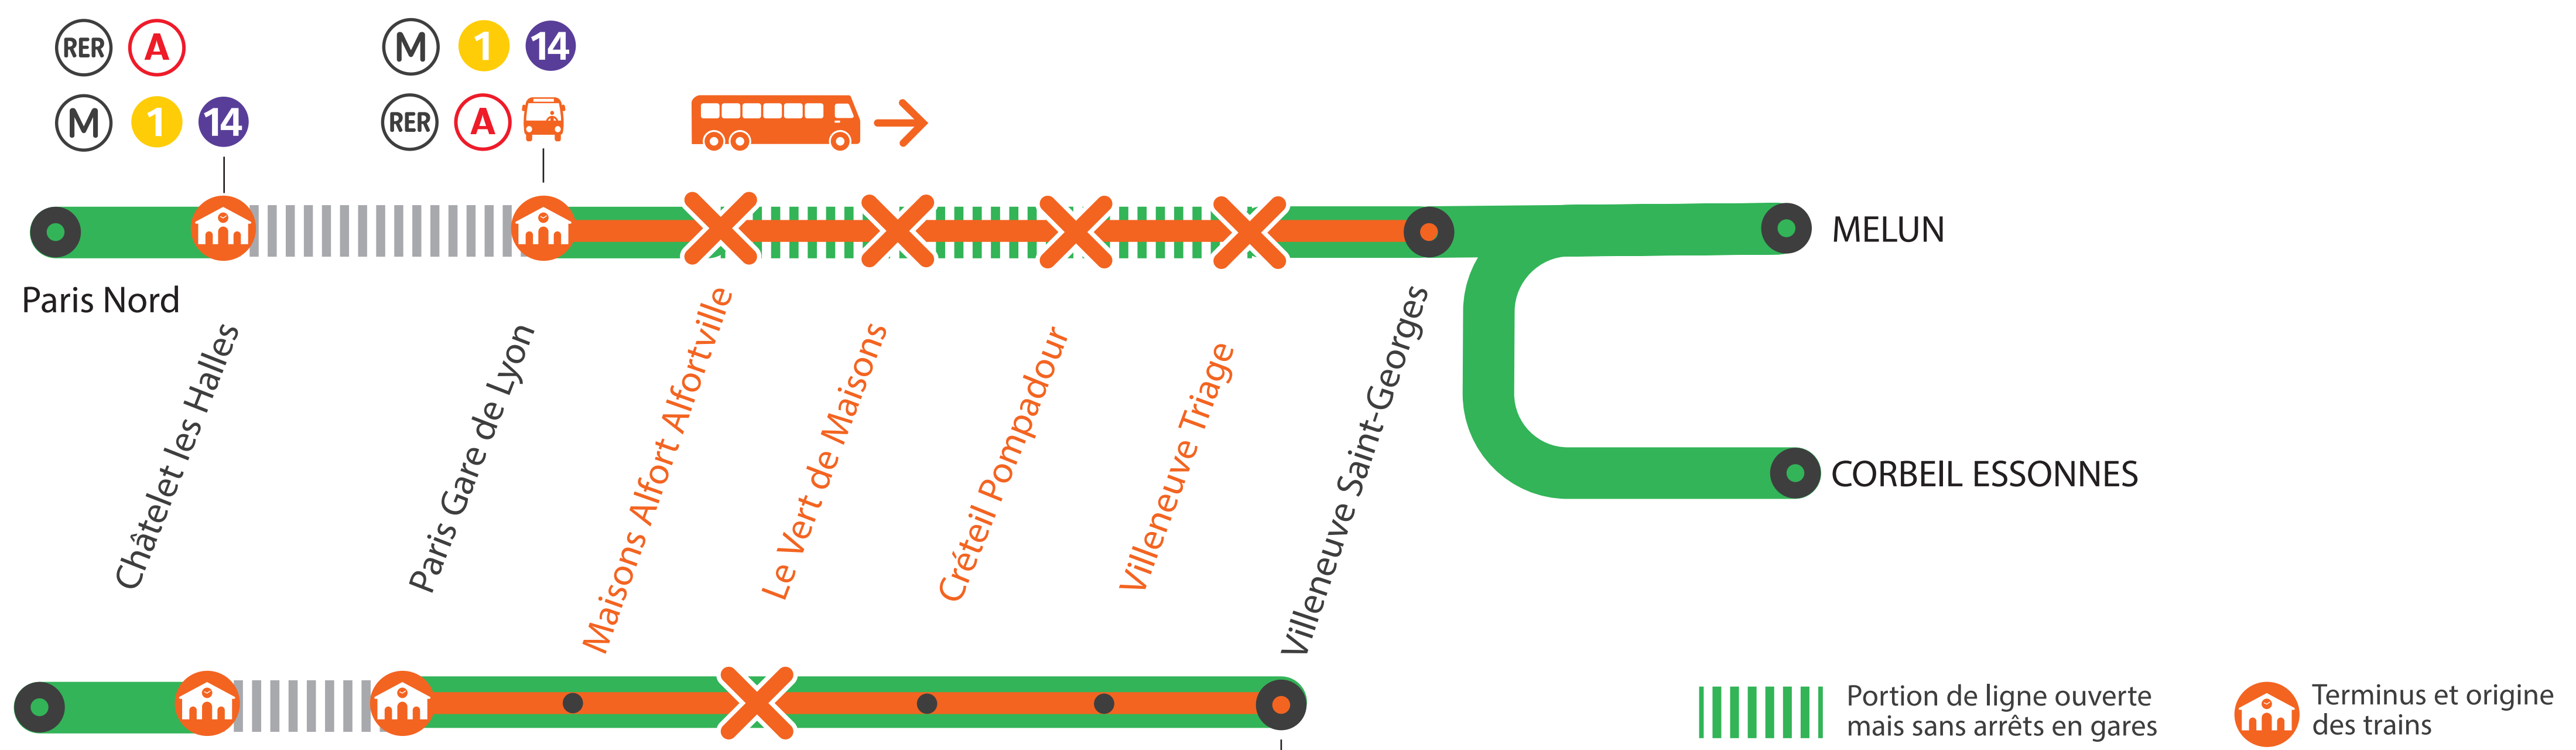

MAISONS ALFORT, VERT DE MAISONS, CRÉTEIL POMPADOUR ET VILLENEUVE TRIAGE NON DESSERVIES* DU LUNDI AU VENDREDI DE 22H45 À 05H15

LES TRAINS SONT ORIGINE - TERMINUS PARIS GARE DE LYON GRANDES LIGNES DU LUNDI AU JEUDI À PARTIR DE 22H30

AVRIL

15
au 19

+ D'INFORMATION

- au guichet
- sur l'appli SNCF
- sur [maligned.transilien.com](https://www.maligned.transilien.com)
- sur @RERD_SNCF
- sur [transilien.com](https://www.transilien.com)

*Les trains DACA et ZACO sont supprimés à partir de 22h30.

BUS DE SUBSTITUTION / ALLONGEMENT DE TRAJET

Maisons Alfort ←  Villeneuve Saint-Georges

+20 MIN

COVOITURAGE

Pendant les travaux, covoiturez. Transilien vous offre votre trajet.*
*Offre soumise à conditions

	DOCA	SOPA	SOPA	DOPA	DACA	FOPA	DOPA	DOPA		DEPA	UEPA			DEPA	UEPA
	LU		LU à JE		VE		LU à JE		VE		LU à JE		VE		
VILLENEUVE-ST-GEORGES	4:41	4:54	21:54	22:05	22:17	22:24	22:35	22:35	22:57	22:54	22:54	23:04	23:27	23:24	23:24
VILLENEUVE-TRIAGE	4:44	4:57	21:57	22:08		22:27	22:38	22:38	23:02	22:57	22:57	23:09	23:32	23:27	23:27
CRÉTEIL-POMPADOUR	4:48	5:00	22:00	22:11	22:23	22:30	22:41	22:41	23:20	23:00	23:00	23:27	23:50	23:30	23:30
LE VERT-DE-MAISONS	4:51	5:03	22:03	22:14		22:33	22:44	22:44	23:25			23:32	23:55		
MAISONS-ALFORT-ALFORTVILLE	4:54	5:06	22:06	22:17	22:28	22:36	22:47	22:47	23:31	23:06	23:06	23:38	0:01	23:36	23:36
PARIS-GARE-DE-LYON										23:13				23:43	
PARIS-GARE-DE-LYON (BANLIEUE)	5:00	5:13	22:13	22:24	22:34	22:43		22:54			23:13				23:43