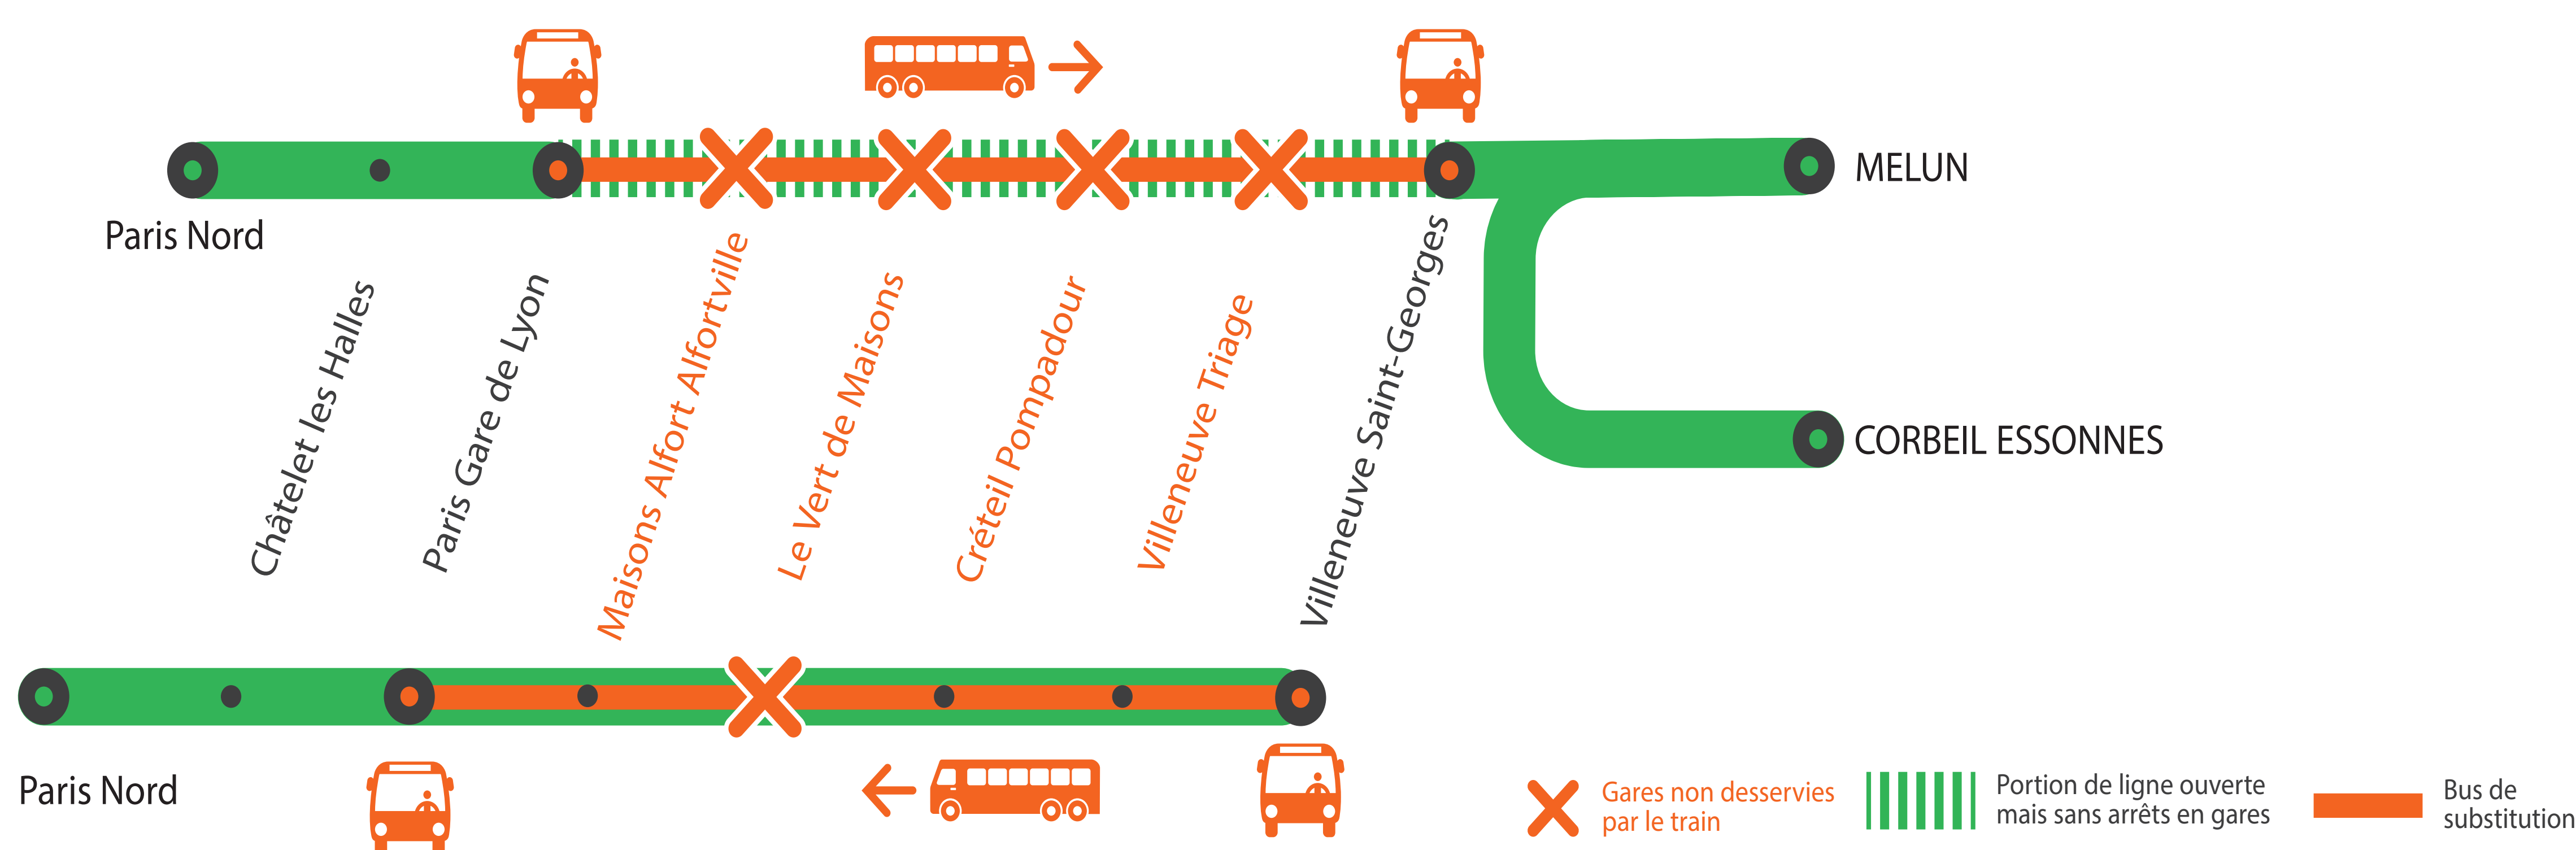

INFO TRAVAUX

MAISONS ALFORT, LE VERT DE MAISONS, CRÉTEIL POMPADOUR ET VILLENEUVE TRIAGE NON DESSERVIES À PARTIR DE 22H50

MAI
02
et **03**

+ D'INFORMATION

- au guichet
- sur l'appli SNCF
- sur [maligned.transilien.com](https://www.maligned.transilien.com)
- sur @RERD_SNCF
- sur [transilien.com](https://www.transilien.com)

BUS DE SUBSTITUTION / ALLONGEMENT DE TRAJET

Paris Lyon ← → Villeneuve Saint-Georges **+30 MIN**

COVOITURAGE **iD VROOM**

Pendant les travaux, covoiturez. Transilien vous offre votre trajet.*
*Offre soumise à conditions

DERNIERS ET PREMIERS TRAINS À CIRCULER NORMALEMENT

GARES de départ par ordre alphabétique	DIRECTION	DERNIER TRAIN JE -VE	PREMIER TRAIN VE
Créteil Pompadour	→ Villeneuve Saint Georges	22:42	5:29*
	→ Paris Gare de Lyon	00:30	5:00*
Maisons Alfort Alfortville	→ Villeneuve Saint Georges	22:36	5:23*
	→ Paris Gare de Lyon	00:36	4:54*
Vert de Maisons	→ Villeneuve Saint Georges	22:38	5:25*
	→ Paris Gare de Lyon	22:44	5:03*
Villeneuve Triage	→ Villeneuve Saint Georges	22:46	5:33*
	→ Paris Gare de Lyon	00:27	4:57*