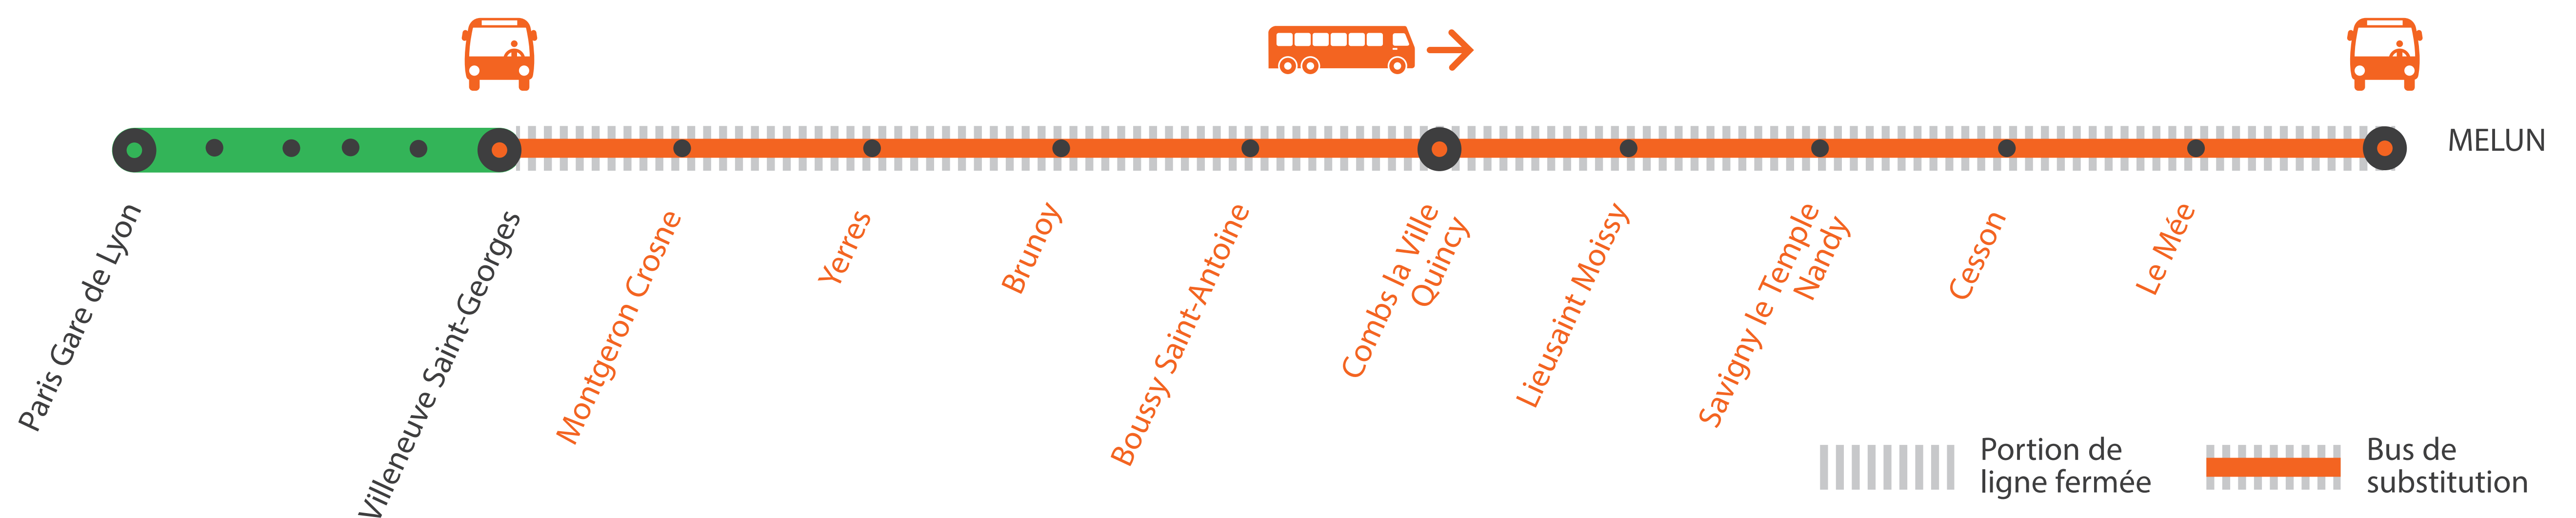

INFO TRAVAUX

WEEK
END

MOINS DE TRAINS ENTRE PARIS ET MELUN DE 10H30 À 21H00 (VIA COMBS LA VILLE)

À PARTIR DE 22H30 LES TRAINS SONT SANS ARRÊT DE VILLENEUVE SAINT-GEORGES À MELUN

AVRIL

21

+ D'INFORMATION

- au guichet
- sur l'appli SNCF
- sur [maligned.transilien.com](https://www.maligned.transilien.com)
- sur @RERD_SNCF
- sur [transilien.com](https://www.transilien.com)

BUS DE SUBSTITUTION / ALLONGEMENT DE TRAJET

Villeneuve St G. Melun

+15'
à +1H20

COVOITURAGE

Pendant les travaux, covoiturez.
Transilien vous offre votre trajet.*

*Offre soumise à conditions

Ma gare de départ	DIRECTION	DERNIER TRAIN	PREMIER TRAIN
PARIS-GARE-DE-LYON	➤ MELUN	0:37*	5:36
MONTGERON-CROSNE	➤ MELUN	22:32	5:59
YERRES	➤ MELUN	22:35	6:02
BRUNOY	➤ MELUN	22:38	6:05
BOUSSY-SAINT-ANTOINE	➤ MELUN	22:41	6:08
COMBS-LA-VILLE-QUINCY	➤ MELUN	22:44	6:11
LIEUSAIN-MOISSY	➤ MELUN	22:49	6:16
SAVIGNY-LE-TEMPLE-NANDY	➤ MELUN	22:53	6:20
CESSON	➤ MELUN	22:57	6:24
LE MÉE	➤ MELUN	23:59	6:28