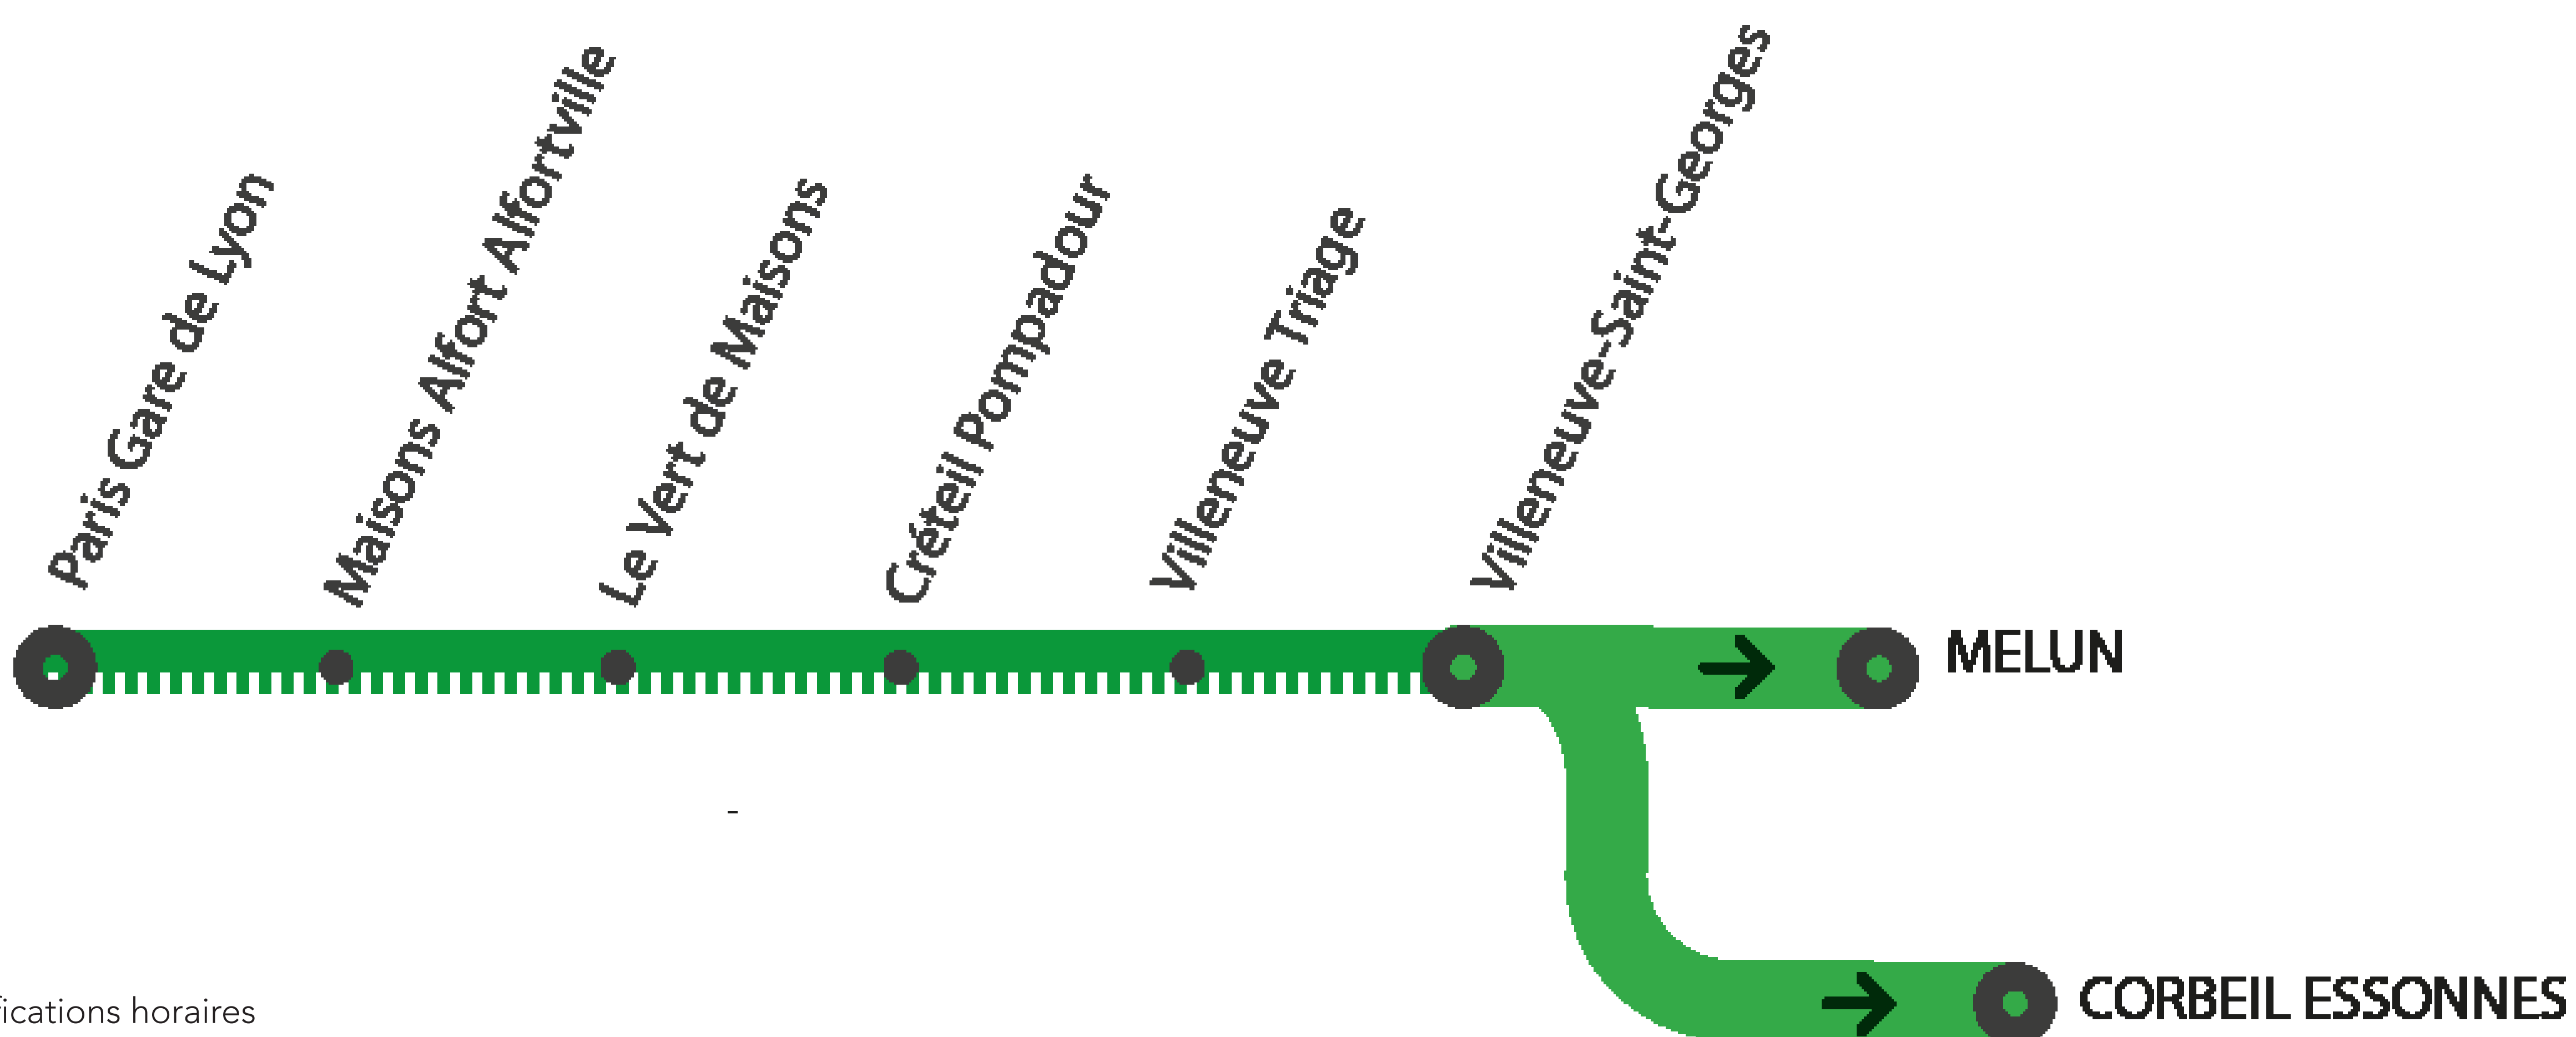

## MOINS DE TRAINS

## ENTRE PARIS LYON ET VILLENEUVE SAINT-GEORGES

DIMANCHE

AVRIL

21

### + D'INFORMATION

- au guichet
- sur l'appli SNCF
- sur [maligned.transilien.com](https://maligned.transilien.com)
- sur @RERD\_SNCF
- sur [transilien.com](https://transilien.com)

COVOITURAGE VROOM

Pendant les travaux, covoiturez.  
Transilien vous offre votre trajet.\*

## ENTRE PARIS LYON ET VILLENEUVE SAINT-GEORGES DIMANCHE 14 AVRIL