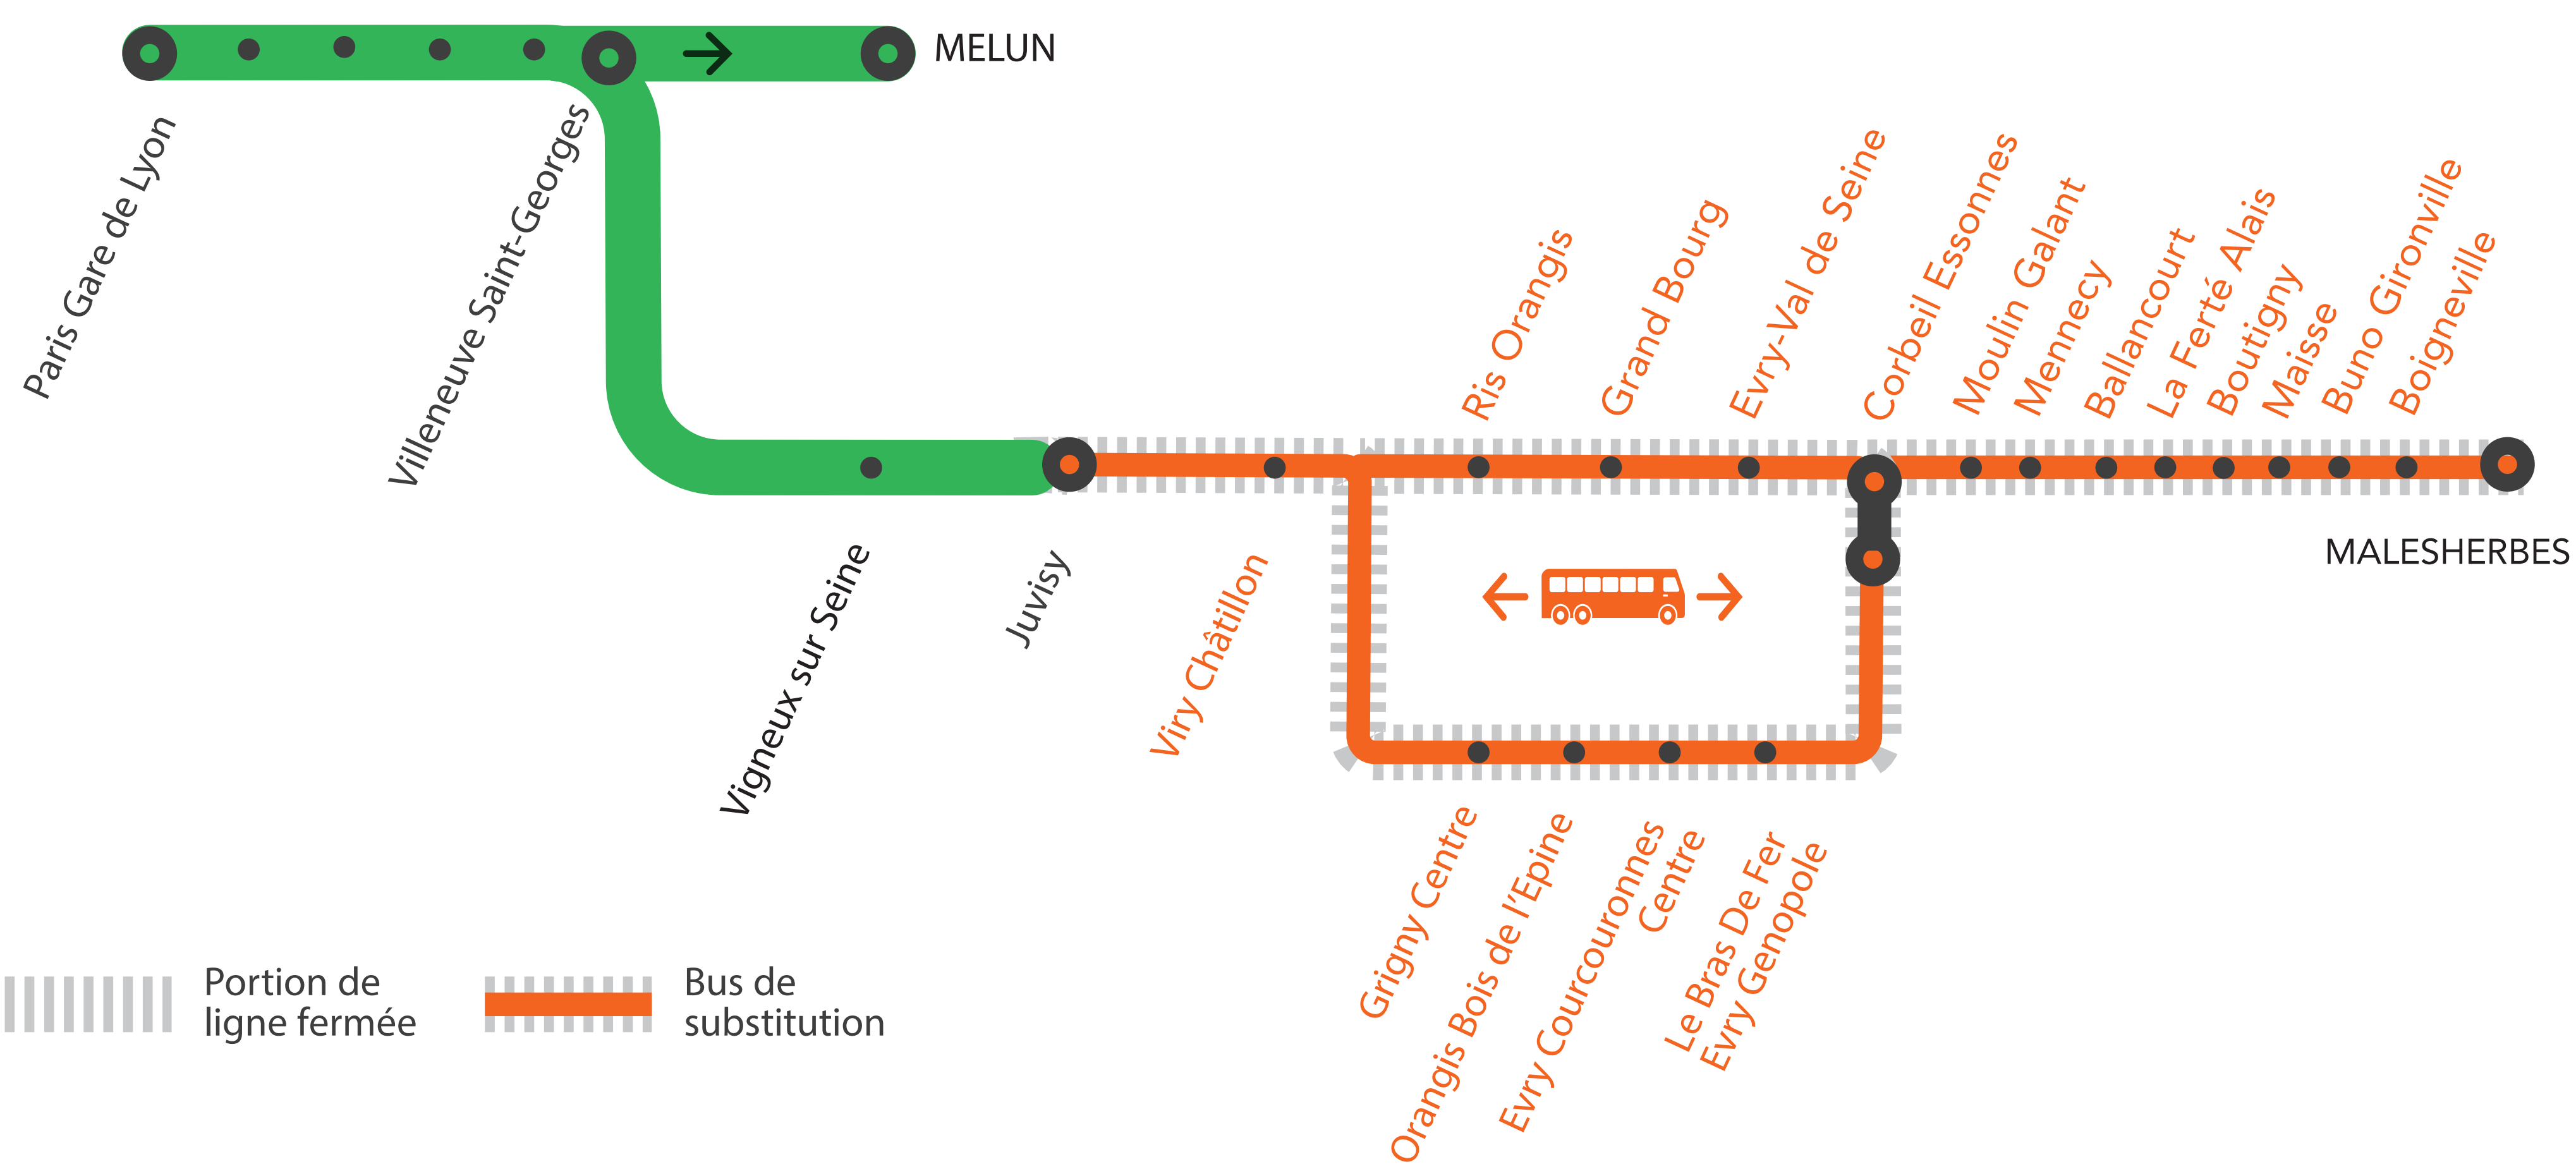

INFO TRAVAUX

AUCUN TRAIN À PARTIR DE 22H30

ENTRE PARIS LYON ET CORBEIL ESSONNES
ENTRE PARIS LYON ET MALESHERBES

+ D'INFORMATION

- au guichet
- sur l'appli SNCF
- sur [@RERD_SNCF](https://twitter.com/RERD_SNCF)
- sur [transilien.com](https://www.transilien.com)
- sur maligned.transilien.com

Portion de ligne fermée (indicated by a dashed line)
Bus de substitution (indicated by a solid orange line)

BUS DE SUBSTITUTION / ALLONGEMENT DE TRAJET

- Juvisy ➤ Corbeil Essonnes via Évry Courcouronnes **40 MIN**
- Juvisy ➤ Corbeil Essonnes via Ris Orangis **35 MIN**
- Juvisy ➤ Malesherbes **60 à 80MIN**

MODIFICATION DE LA DESSERTE À PARTIR DE 21H50

ENTRE PARIS LYON CORBEIL-ESSONNES ET MALESHERBES

SAMEDI 18 MAI

FICHE HORAIRES : TRAINS + BUS

Paris Gare de Lyon > Corbeil-Essonnes > Malesherbes

À partir de 21h50 à Paris Lyon, les trains à destination de Corbeil-Essonnes sont **terminus Juvisy**.

COVOITURAGE Pendant les travaux, covoiturez. Transilien vous offre votre trajet.*

MODIFICATION DE LA DESSERTE À PARTIR DE 21H50

ENTRE PARIS LYON CORBEIL-ESSONNES ET MALESHERBES

SAMEDI 18 MAI

FICHE HORAIRES : TRAINS + BUS