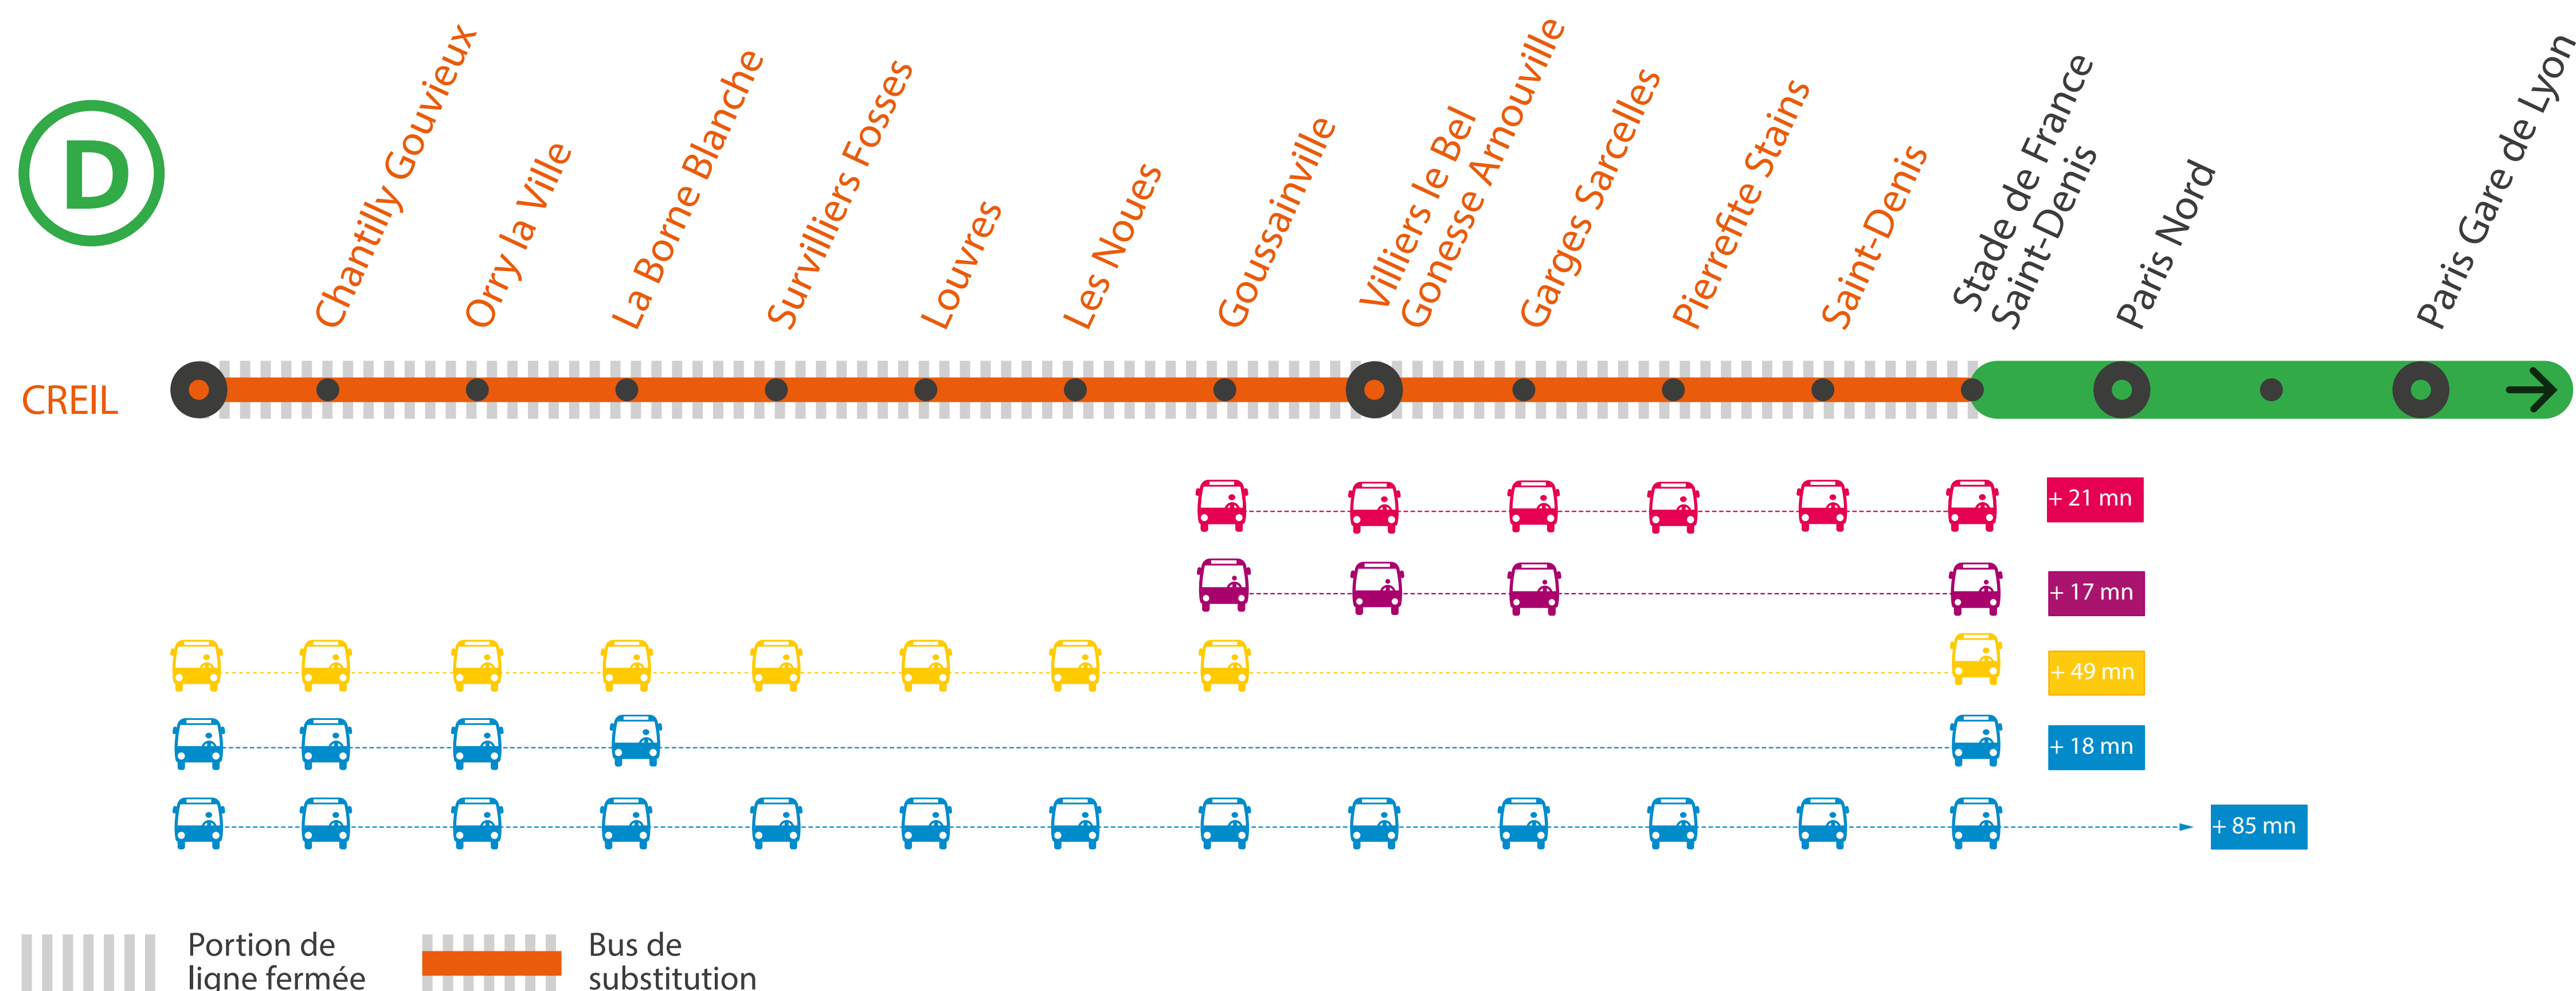

INFO TRAVAUX

AUCUN TRAIN À PARTIR DE 23H30 ENTRE STADE DE FRANCE ET CREIL DU LUNDI AU VENDREDI

MAI

6

au 10

+ D'INFORMATION

➔ au guichet

➔ sur @RERD_SNCF

➔ sur l'appli SNCF

➔ sur transilien.com

➔ sur maligned.transilien.com

PREMIERS ET DERNIERS TRAINS

GARES de départ
par ordre alphabétique

DIRECTION

DERNIER TRAIN
LU À JE

DERNIER TRAIN
VE

GARES de départ
par ordre alphabétique

DIRECTION

DERNIER TRAIN
LU À JE

DERNIER TRAIN
VE

PREMIER TRAIN

PREMIER TRAIN
SAMEDI

Pierrefitte Stains	→ Paris Gare de Lyon	22:52	23:22	05:12	5:17
	→ Creil	22:36	22:36	05:06	
	→ Paris Gare de Lyon	22:57	23:27	05:17	5:21
Saint-Denis	→ Creil	22:31	22:31	05:01	
	→ Paris Gare de Lyon	0:30	0:30	05:20	5:24
	→ Creil	22:28	22:28	4:58	
Stade de France St-Denis	→ Paris Gare de Lyon	22:29	22:59	04:59	
	→ Creil	23:00	23:00	05:30	
Survilliers Fosses	→ Paris Gare de Lyon	22:45	23:15	05:05	5:10
	→ Creil	22:44	22:44	05:14	

COVOITURAGE iD VROOM

Pendant les travaux, covoiturez.
Transilien vous offre votre trajet.*
*Offre soumise à conditions

AUCUN TRAIN À PARTIR DE 23H30 ENTRE STADE DE FRANCE ET CREIL DU LUNDI 6 AU VENDREDI 10 MAI