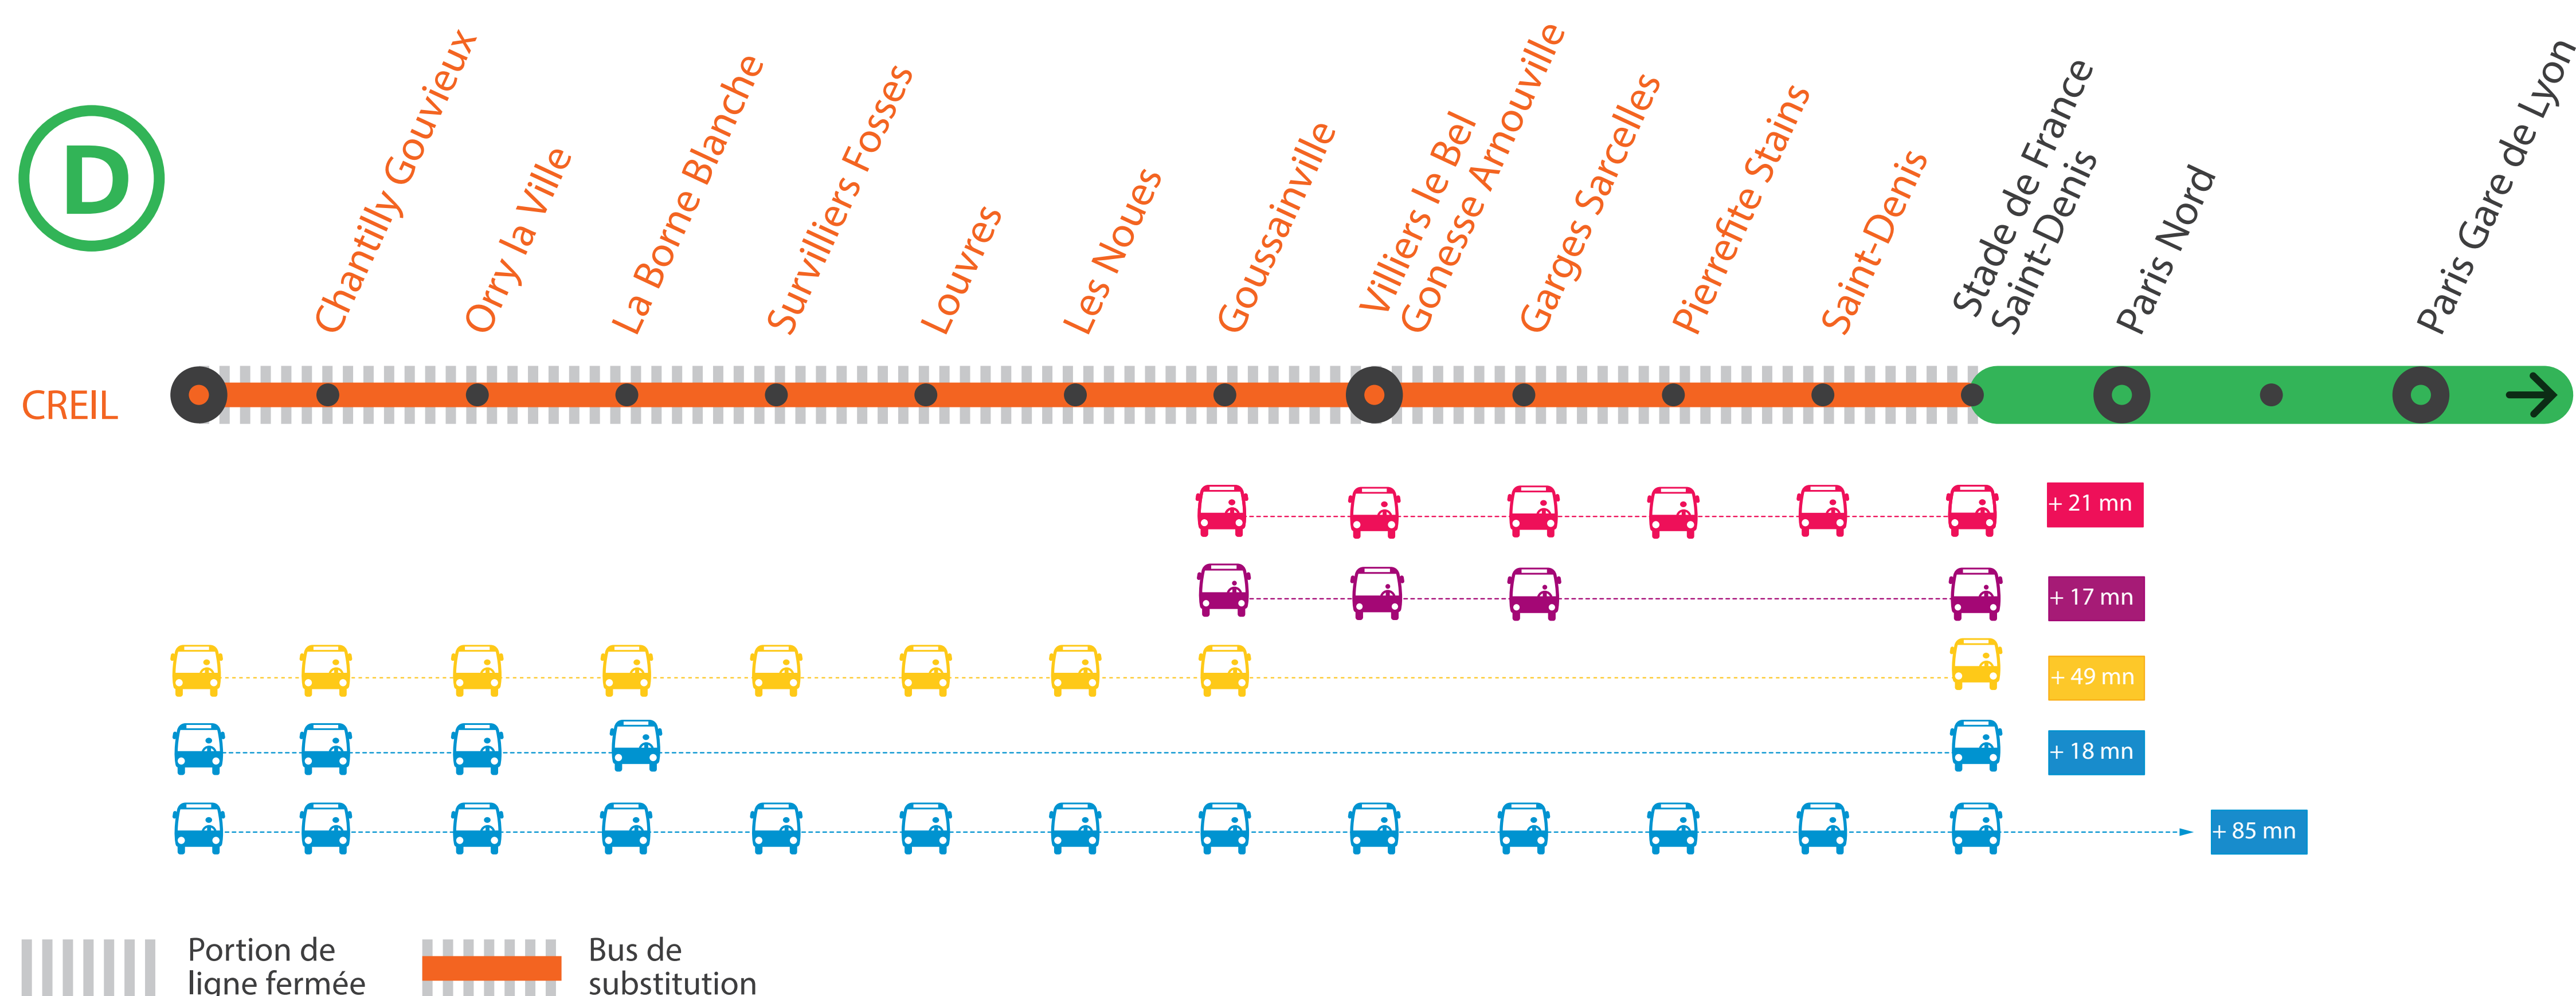

INFO TRAVAUX

AUCUN TRAIN À PARTIR DE 23H30 ENTRE STADE DE FRANCE ET CREIL DU LUNDI AU VENDREDI

MAI
20
au **24**

+ D'INFORMATION

- au guichet
- sur l'appli SNCF
- sur [maligned.transilien.com](https://www.maligned.transilien.com)
- sur @RERD_SNCF
- sur [transilien.com](https://www.transilien.com)

 COVOITURAGE **id** VROOM

 Pendant les travaux, covoiturez.
Transilien vous offre votre trajet.*
*Offre soumise à conditions

AUCUN TRAIN À PARTIR DE 23H30 ENTRE STADE DE FRANCE ET CREIL DU LUNDI 20 AU VENDREDI 24 MAI

Paris > Creil

	SOPA	FOPA			UUPA			UUPA			UUPA			UUPA		
PARIS-GARE-DE-LYON (BANLIEUE)	22:13	22:43			23:13			23:43			0:20			0:43		
CHÂTELET-LES-HALLES	22:18	22:48			23:18			23:48			0:25			0:48		
PARIS-NORD (BANLIEUE)																
PARIS-NORD (SOUTERRAINE)	22:23	22:53			23:23			23:53			0:30			0:53		
STADE-DE-FRANCE	22:28	22:58			23:27	23:38	23:38	23:57	0:08	0:08	0:34	0:45	0:45	0:57	1:08	1:08
ST-DENIS	22:31	23:01														
PIERREFITTE-STAINS	22:36	23:06														
GARGES-SARCELLES	22:39	23:09														
VILLIERS-LE-BEL-GONESSE	22:44	23:14														
GOUSSAINVILLE	22:49	23:18	23:29	23:29		0:06		0:36			1:13			1:36		
LES NOUES	22:51		23:35			0:17		0:42			1:24			1:42		
LOUVRES	22:54		23:51			0:28		0:58			1:35			1:58		
SURVILLIERS-FOSSES	23:00		0:01			0:38		1:08			1:45			2:08		
LA BORNE BLANCHE	23:03		0:11			0:48		1:18			1:55			2:18		
ORRY-LA-VILLE-COYE	23:07		0:16	23:59		0:53	0:26	1:23	0:56		2:00	1:33		2:23	1:56	
CHANTILLY-GOUVIEUX	23:13		0:31	0:14		1:08	0:41	1:38	1:11		2:15	1:48		2:38	2:11	
CREIL	23:20		0:46	0:29		1:23	0:56	1:53	1:21		2:30	2:03		2:53	2:26	