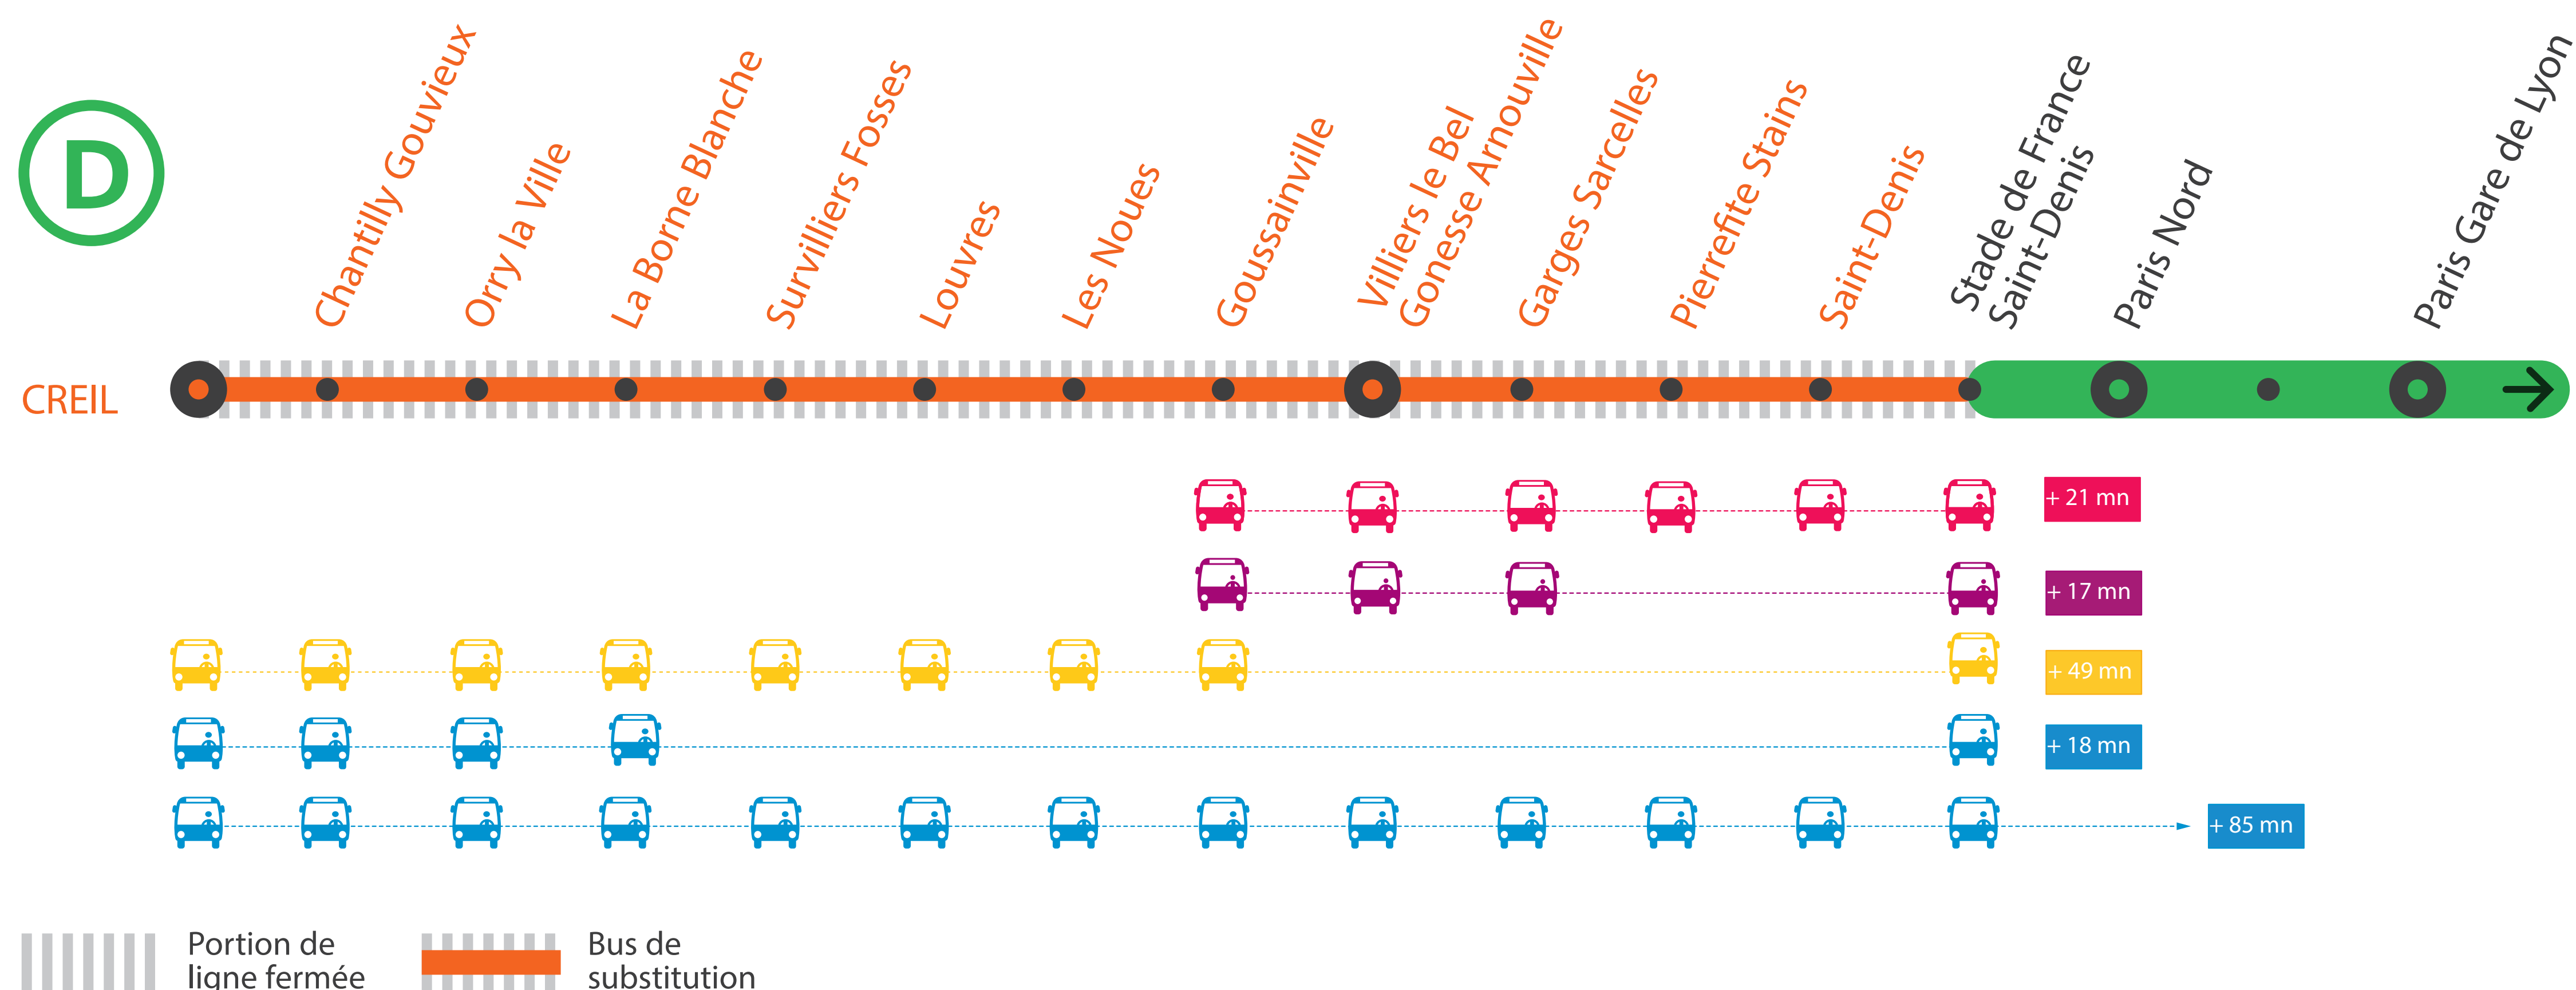

INFO TRAVAUX

AUCUN TRAIN À PARTIR DE 23H30 ENTRE STADE DE FRANCE ET CREIL DU LUNDI AU VENDREDI

DU LUNDI AU JEUDI, À PARTIR DE 22H50,

LES TRAINS SONT ORIGINE / TERMINUS CHÂTELET-LES-HALLES

JUIN

3

au 7

+ D'INFORMATION

➔ au guichet

➔ sur @RERD_SNCF

➔ sur l'appli SNCF

➔ sur transilien.com

➔ sur maligned.transilien.com

PREMIERS ET DERNIERS TRAINS

GARES de départ par ordre alphabétique	DIRECTION	DERNIER TRAIN	PREMIER TRAIN	PREMIER TRAIN SAMEDI
Chantilly Gouvieux	→ Paris Gare de Lyon	21:43	04:47	
	→ Creil	23:13	5:43	
Creil	→ Paris Gare de Lyon	21:34	04:39	
	→ Creil	22:49	05:09	5:13
Garges Sarcelles	→ Paris Gare de Lyon	22:41	05:01	5:04
	→ Creil	22:49	05:19	
Goussainville	→ Paris Gare de Lyon	22:26	04:56	
	→ Creil	23:03	05:34	
La Borne Blanche	→ Paris Gare de Lyon	22:38	05:08	
	→ Creil	22:51	05:22	
Les Noues	→ Paris Gare de Lyon	22:34	05:04	
	→ Creil	22:54	05:25	
Louvres	→ Paris Gare de Lyon	22:22	04:52	
	→ Creil	23:07	05:38	

GARES de départ par ordre alphabétique	DIRECTION	DERNIER TRAIN	PREMIER TRAIN	PREMIER TRAIN SAMEDI
Pierrefitte Stains	→ Paris Gare de Lyon	22:52	05:12	5:17
	→ Creil	22:36	05:06	
Saint-Denis	→ Paris Gare de Lyon	22:57	05:17	5:21
	→ Creil	22:31	05:01	
Stade de France St-Denis	→ Paris Gare de Lyon	0:30	05:20	5:24
	→ Creil	22:28	4:58	
Survilliers | Fosses	→ Paris Gare de Lyon	22:29	04:59	
	→ Creil	23:00	05:30	
Villiers-le-Bel	→ Paris Gare de Lyon	22:45	05:05	5:10
	→ Creil	22:44	05:14	

COVOITURAGE

Pendant les travaux, covoiturez. Transilien vous offre votre trajet.*
*Offre soumise à conditions