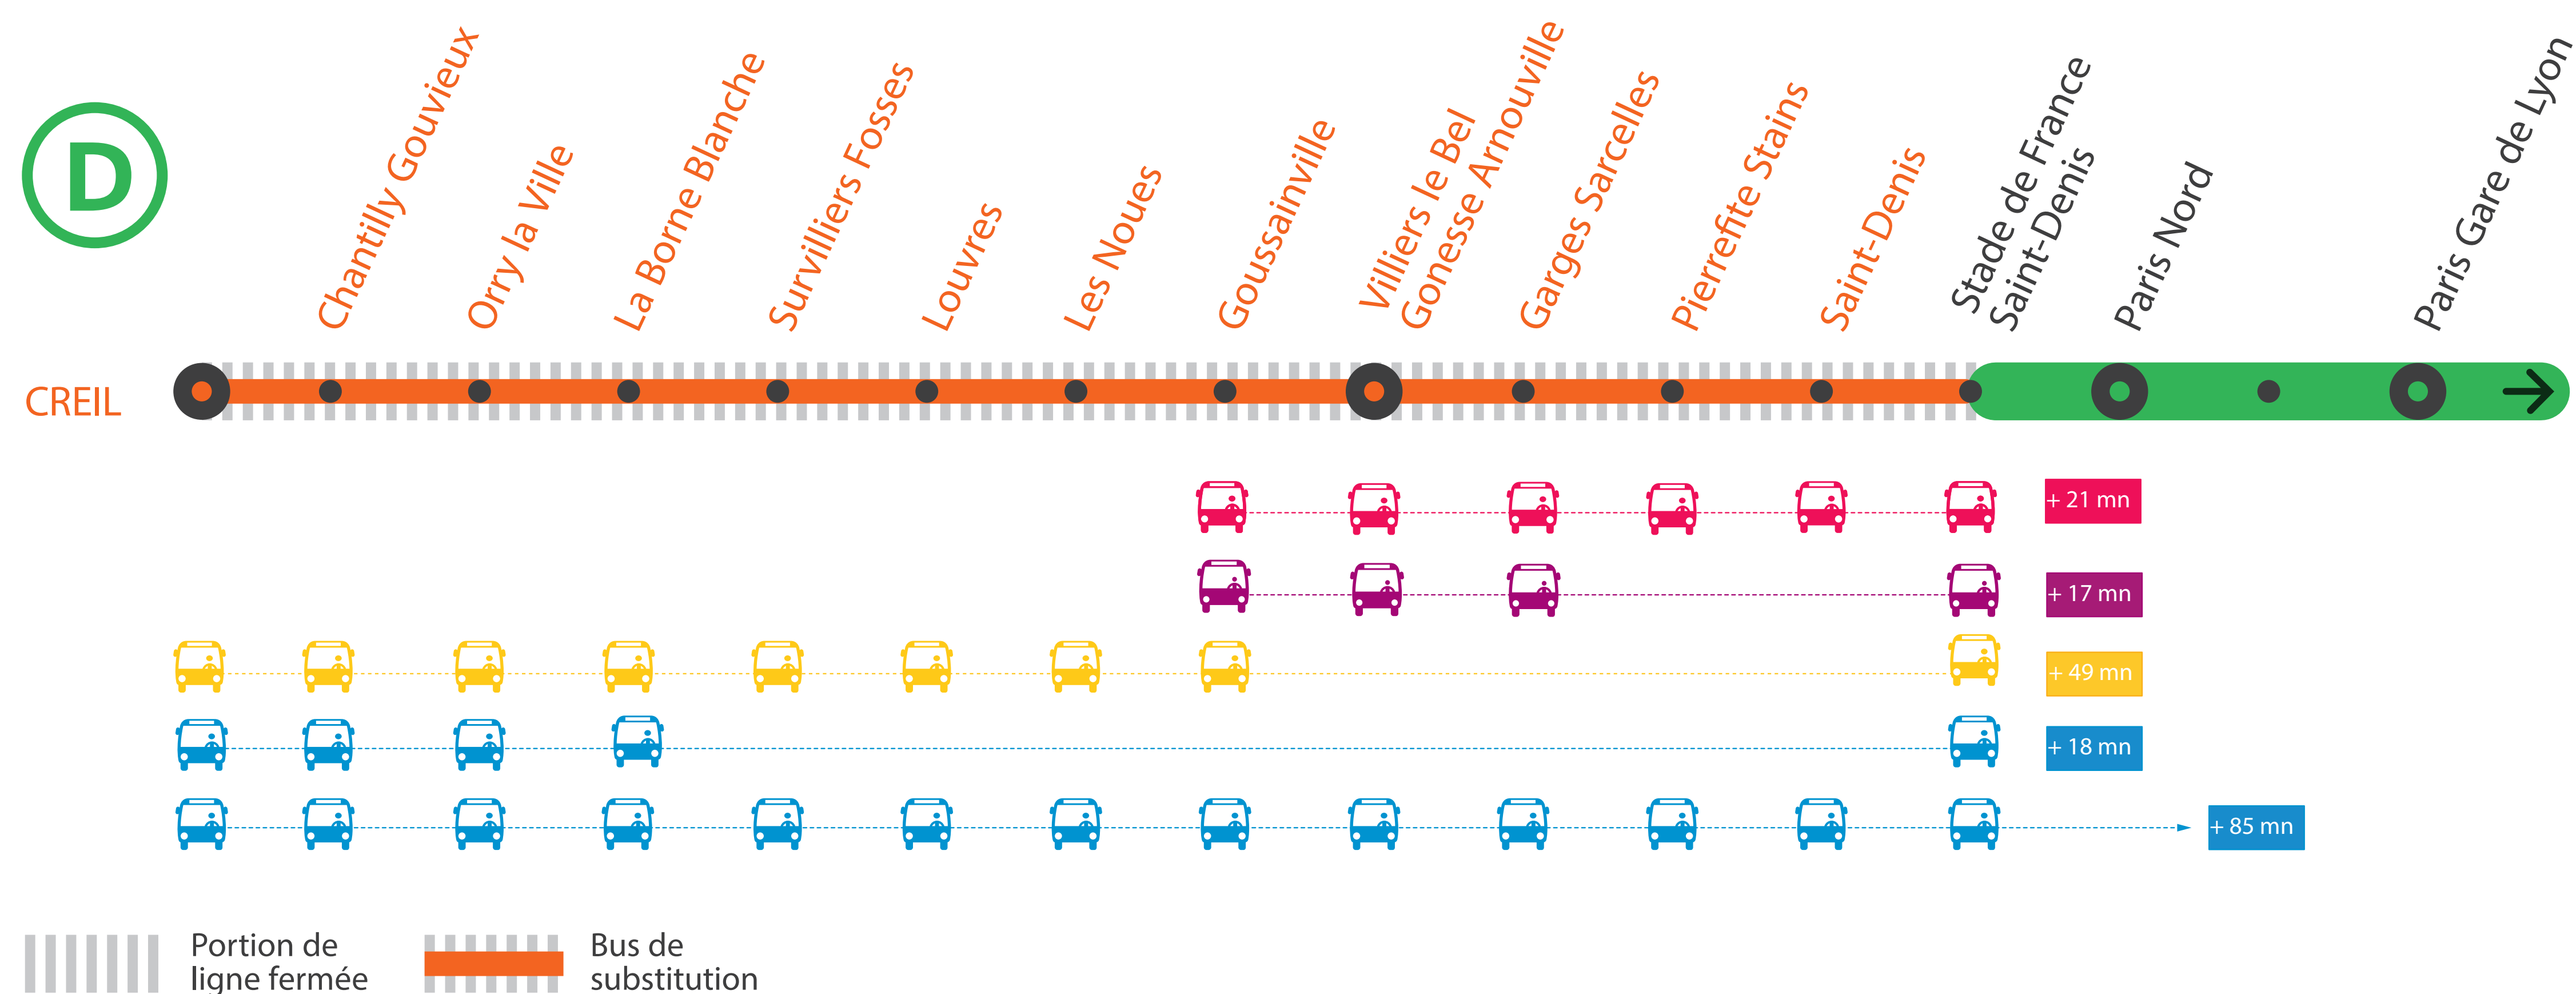

INFO TRAVAUX

AUCUN TRAIN À PARTIR DE 23H30 ENTRE STADE DE FRANCE ET CREIL DU LUNDI AU VENDREDI

DE LUNDI À MERCREDI, À PARTIR DE 22H50, LES TRAINS SONT ORIGINE / TERMINUS CHÂTELET-LES-HALLES

MAI
27
au **31**

+ D'INFORMATION

- ➔ au guichet
- ➔ sur l'appli SNCF
- ➔ sur [maligned.transilien.com](https://www.maligned.transilien.com)
- ➔ sur @RERD_SNCF
- ➔ sur [transilien.com](https://www.transilien.com)

PREMIERS ET DERNIERS TRAINS

GARES de départ par ordre alphabétique	DIRECTION	DERNIER TRAIN	DERNIER TRAIN 30 mai	PREMIER TRAIN	PREMIER TRAIN SAMEDI
Pierrefitte Stains	→ Paris Gare de Lyon	23:22	23:22	05:12	5:17
	→ Creil	22:36	22:36	05:06	
Saint-Denis	→ Paris Gare de Lyon	23:27	23:27	05:17	5:21
	→ Creil	22:31	22:31	05:01	
Stade de France St-Denis	→ Paris Gare de Lyon	0:30	0:30	05:20	5:24
	→ Creil	22:28	22:28	4:58	
Survilliers Fosses	→ Paris Gare de Lyon	22:59	22:59	04:59	
	→ Creil	23:00	23:00	05:30	
Villiers-le-Bel	→ Paris Gare de Lyon	23:15	23:15	05:05	5:10
	→ Creil	22:44	22:44	05:14	

COVOITURAGE idVROOM

Pendant les travaux, covoiturez. Transilien vous offre votre trajet.*
*Offre soumise à conditions

AUCUN TRAIN À PARTIR DE 23H30 ENTRE STADE DE FRANCE ET CREIL DU LUNDI 27 AU VENDREDI 31 MAI