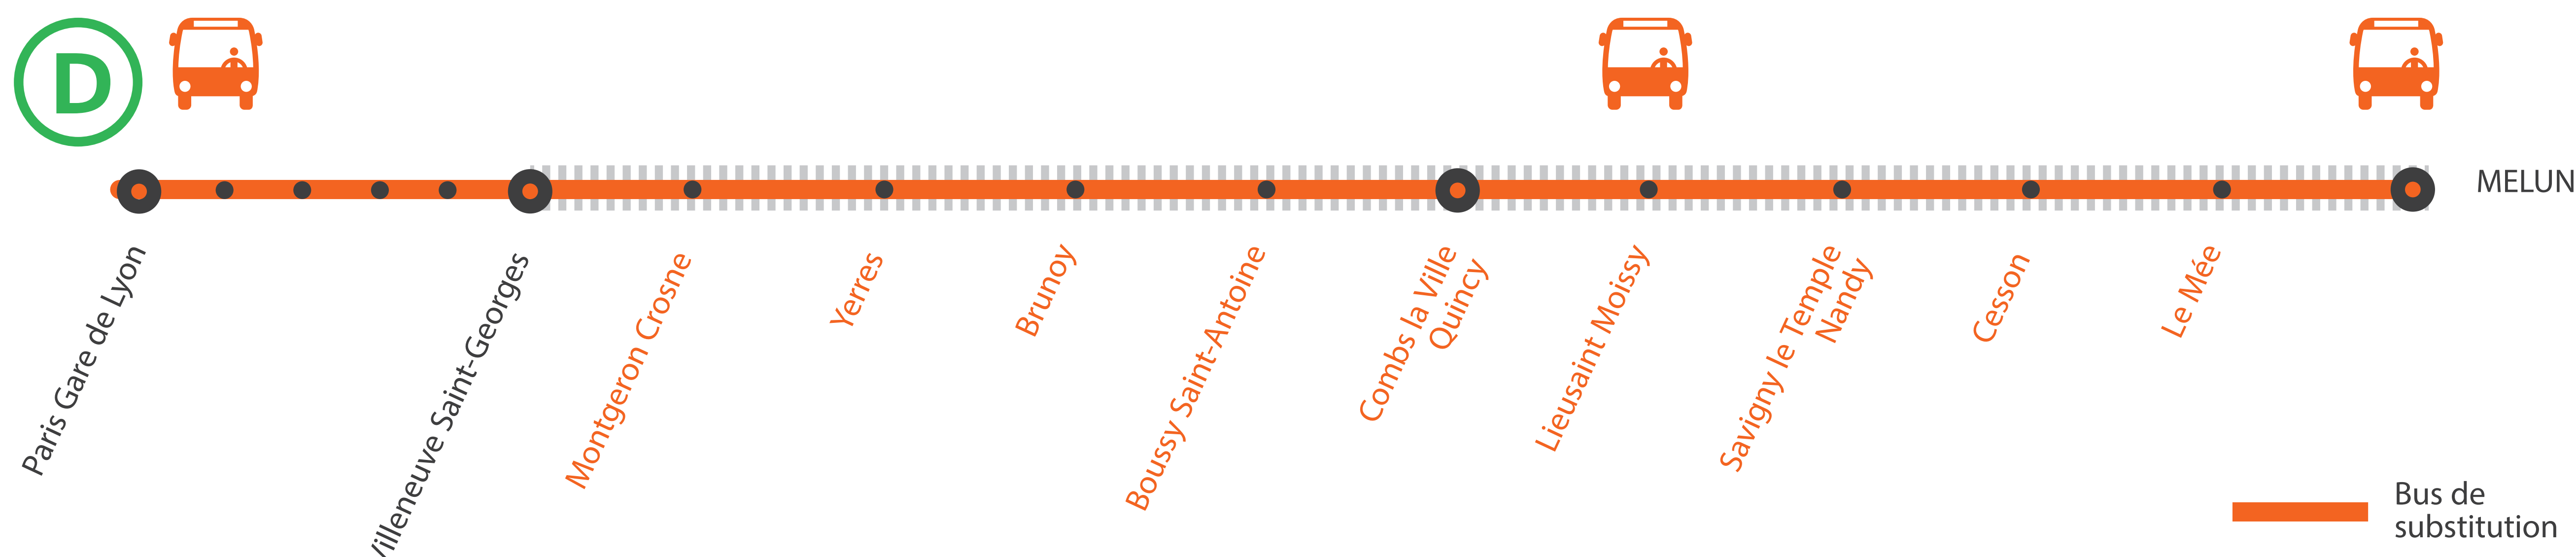

## MODIFICATION DE LA DESSERTE À PARTIR DE 22H00 ENTRE PARIS ET MELUN DU LUNDI AU VENDREDI SAUF LE 8 MAI

**MAI**  
**6**  
au **10**

SAUF LE 8 MAI

### BUS DE SUBSTITUTION / ALLONGEMENT DE TRAJET

Paris Lyon

Melun

**25 MIN**  
à **1H00**

Melun

Paris Lyon

**1H10**  
à **1H40**

### COVOITURAGE ID VROOM

Pendant les travaux, covoiturez.  
Transilien vous offre votre trajet.\*  
\*Offre soumise à conditions