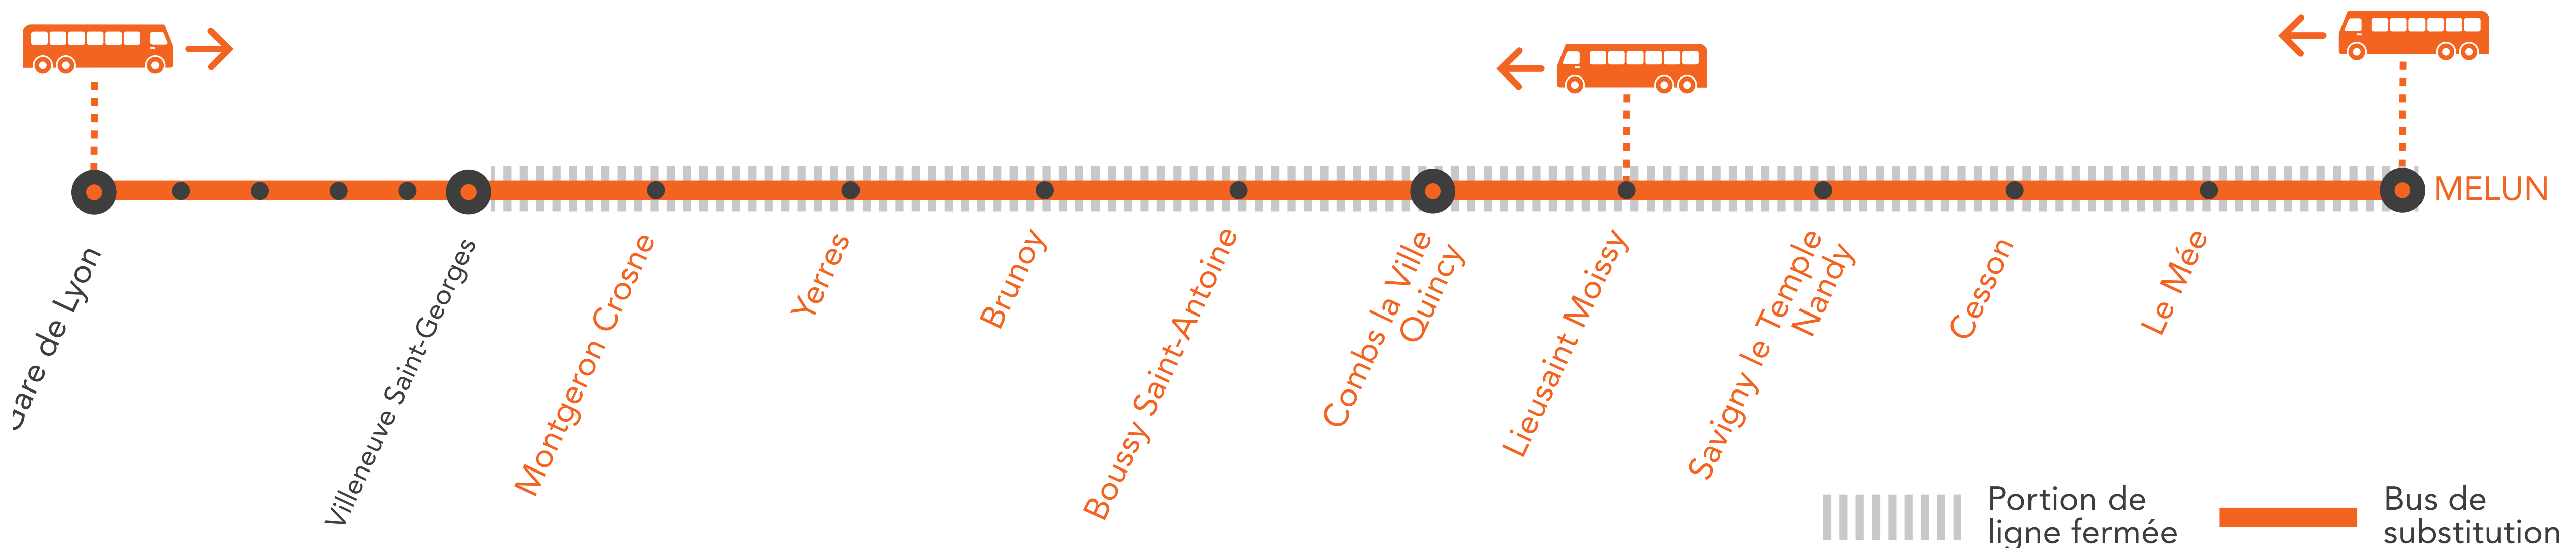

MODIFICATION DE LA DESSERTE À PARTIR DE 22H00 ENTRE PARIS ET MELUN DU LUNDI AU VENDREDI

MAI
13

 au **17**

+ D'INFORMATION

↗ au guichet

↗ sur @RERD_SNCF

↗ sur l'appli SNCF

↗ sur transilien.com

 ↗ sur maligned.transilien.com

BUS DE SUBSTITUTION / ALLONGEMENT DE TRAJET

Paris Lyon → Melun **25 MIN à 1H00**
 Melun → Paris Lyon **1H10 à 1H40**

COVOITURAGE

Pendant les travaux, covoiturez.
Transilien vous offre votre trajet.*

*Offre soumise à conditions

PREMIERS ET DERNIERS TRAINS

GARES de départ par ordre alphabétique	DIRECTION	DER- NIER TRAIN	PRE- MIER TRAIN
Boussy Saint-Antoine	→ Melun	00:34*	06:08
	→ Paris Lyon	00:02	04:26
Brunoy	→ Melun	00:30*	06:05
	→ Paris Lyon	00:06	04:30
Cesson	→ Melun	00:51*	06:24
	→ Paris Lyon	23:47	04:10
Combs la Ville Quincy	→ Melun	00:37*	06:11
	→ Paris Lyon	23:59	04:23
Le Mée	→ Melun	00:54*	06:28
	→ Paris Lyon	23:43	04:06
Lieusaint Moissy	→ Melun	00:43*	06:16
	→ Paris Lyon	23:55	04:18

Du lundi 13 au vendredi 17 mai, les trains DACA de 22h09, 22h39 et 23h09 à destination de Paris Lyon ne circulent pas.

Un service de bus est mis en place.

	DACA					DUCA	DUCA
			22:09		22:39	LU à JE	VE
MELUN	21:39		22:18		22:48	23:39	23:39
LE-MÉE	21:43		22:33		23:03	23:43	23:43
CESSON	21:47		22:41		23:11	23:47	23:47
SAVIGNY-LE-TEMPLE-NANDY	21:51		22:52	22:55	23:22	23:51	23:51
LIEUSAIN-MOISSY	21:55	22:25		23:05		23:55	23:57
COMBS-LA VILLE-QUINCY	21:59	22:35		23:14		23:59	0:01
BOUSSY-ST-ANTOINE	22:02	22:44		23:25		0:02	0:04
BRUNOY	22:06	22:55		23:35		0:06	0:08
YERRES	22:09	23:05		23:42		0:09	0:11
MONTGERON-CROSNE	22:12	23:12	23:20	23:58	23:50	0:12	0:14
VILLENEUVE-ST-GEORGES	22:17	23:28				0:17	0:18
VILLENEUVE-TRIAGE							
CRÉTEIL-POMPADOUR	22:23						
LE VERT-DE-MAISONS							
MAISONS-ALFORT-ALFORTVILLE	22:28					0:28	0:25
PARIS-GARE-DE-LYON		0:08	23:50	0:38	0:20	0:34	0:31
PARIS-GARE-DE-LYON (BANLIEUE)	22:34						