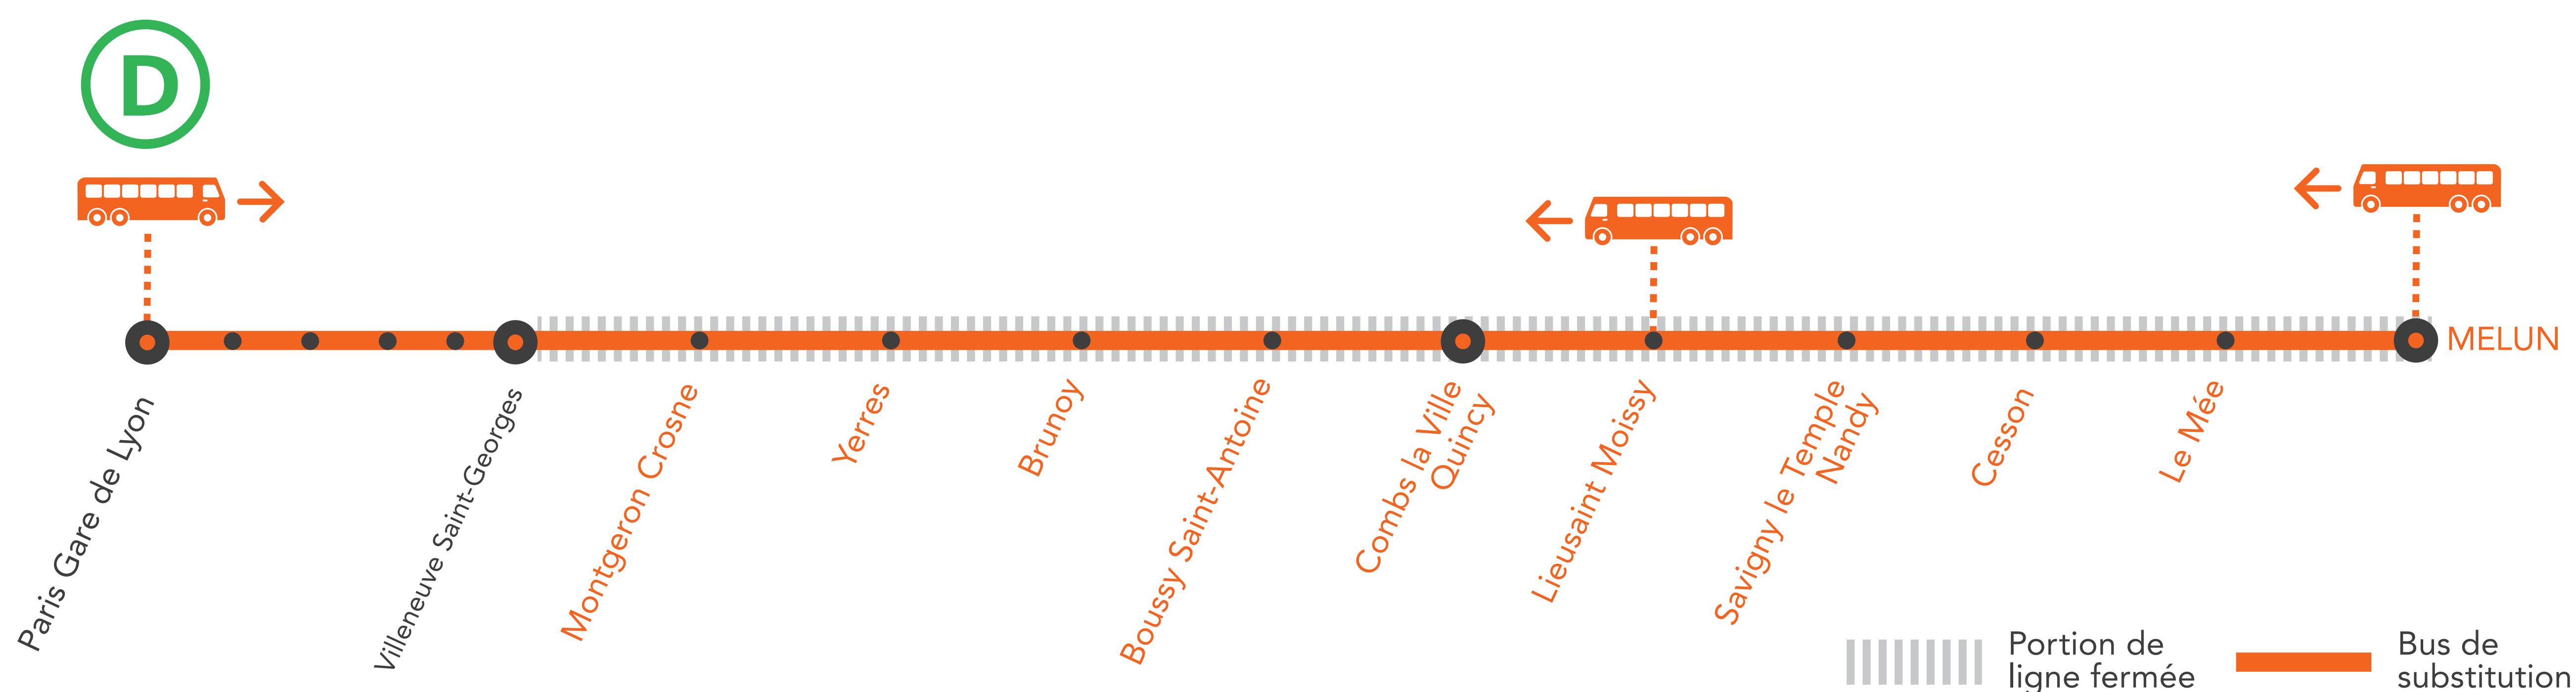

INFO TRAVAUX

AUCUN TRAIN ENTRE 22H00 ET 23H00 DE MELUN À PARIS LYON AUCUN TRAIN À PARTIR DE 00H30 AU DÉPART DE PARIS LYON⁽¹⁾

(1) Le train ZACO de 23h37 au départ de Paris et à destination de Melun via Combs La Ville ne circule pas.

*** Sauf le mercredi 8 mai, jeudi 30 mai et lundi 10 juin.**

MAI
06

 au **31***
JUIN
03

 au **14***

+ D'INFORMATION

- ➔ au guichet
- ➔ sur l'appli SNCF
- ➔ sur [maligned.transilien.com](https://www.maligned.transilien.com)
- ➔ sur @RERD_SNCF
- ➔ sur [transilien.com](https://www.transilien.com)

BUS DE SUBSTITUTION / ALLONGEMENT DE TRAJET

- Paris Lyon → Melun **25 MIN à 1H00**
 Melun → Paris Lyon **1H10 à 1H40**

COVOITURAGE ID VROOM

Pendant les travaux, covoiturez. Transilien vous offre votre trajet.*
*Offre soumise à conditions

* Les horaires sont susceptibles d'être modifiés.

AFFICHE ACTUALISÉE LE 28/05/2019

MODIFICATION DE LA DESSERTE DE 22H00 À 5H00 ENTRE PARIS LYON ET MELUN DU LUNDI 3 AU VENDREDI 7 JUIN

De lundi à jeudi à partir de 22h50, les trains sont origine / terminus Paris Lyon Grandes Lignes.