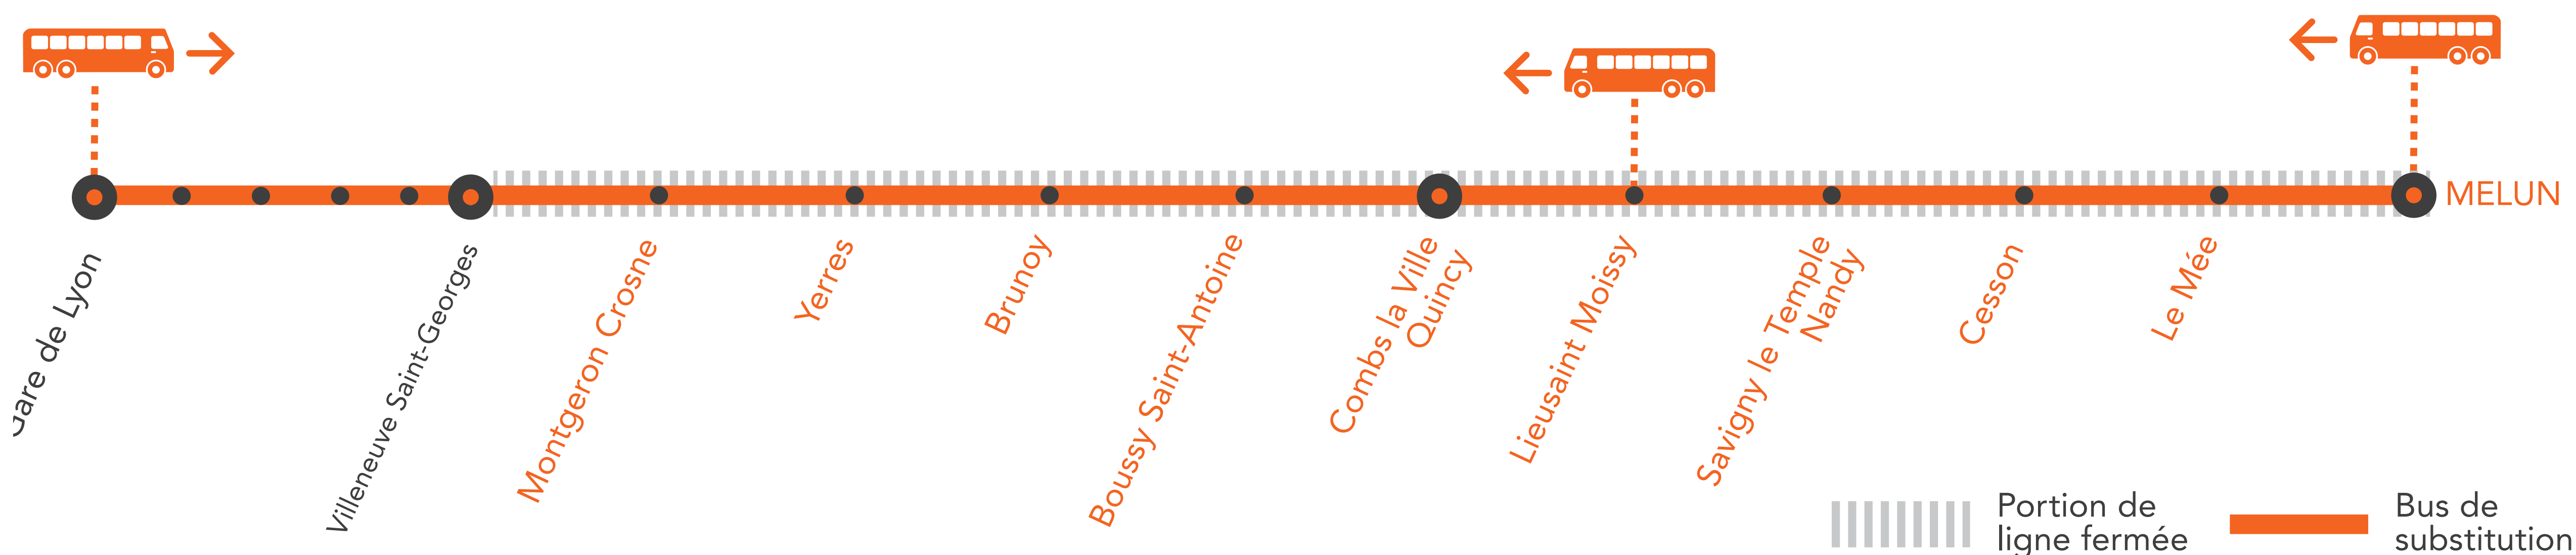

MODIFICATION DE LA DESSERTE DE 22H00 À 5H00 ENTRE PARIS ET MELUN DU LUNDI AU VENDREDI

MAI
20

 au **24**

+ D'INFORMATION

↗ au guichet

↗ sur @RERD_SNCF

↗ sur l'appli SNCF

↗ sur transilien.com

 ↗ sur maligned.transilien.com

* Les horaires sont susceptibles d'être modifiés.

BUS DE SUBSTITUTION / ALLONGEMENT DE TRAJET

 Paris Lyon → Melun **25 MIN à 1H00**

 Melun → Paris Lyon **1H10 à 1H40**

COVOITURAGE

ACTUALISÉE LE 15/05/19

MODIFICATION DE LA DESSERTE DE 22H00 À 5H00 ENTRE PARIS LYON ET MELUN DU LUNDI 20 AU VENDREDI 24 MAI

FICHE HORAIRES : TRAINS + BUS

Melun > Paris Gare de Lyon

Du lundi 20 au vendredi 24 mai, les trains DACA de 22h09, 22h39 et 23h09 à destination de Paris Lyon ne circulent pas.

Du lundi au jeudi

Le train DUCA 23h39 de Melun est sans arrêt de Melun à Villeneuve Saint-Georges

Du mardi au vendredi

Les trains DACA et FACA de 4h03 et 4h38 à Melun sont sans arrêt de Melun à Villeneuve Saint-Georges