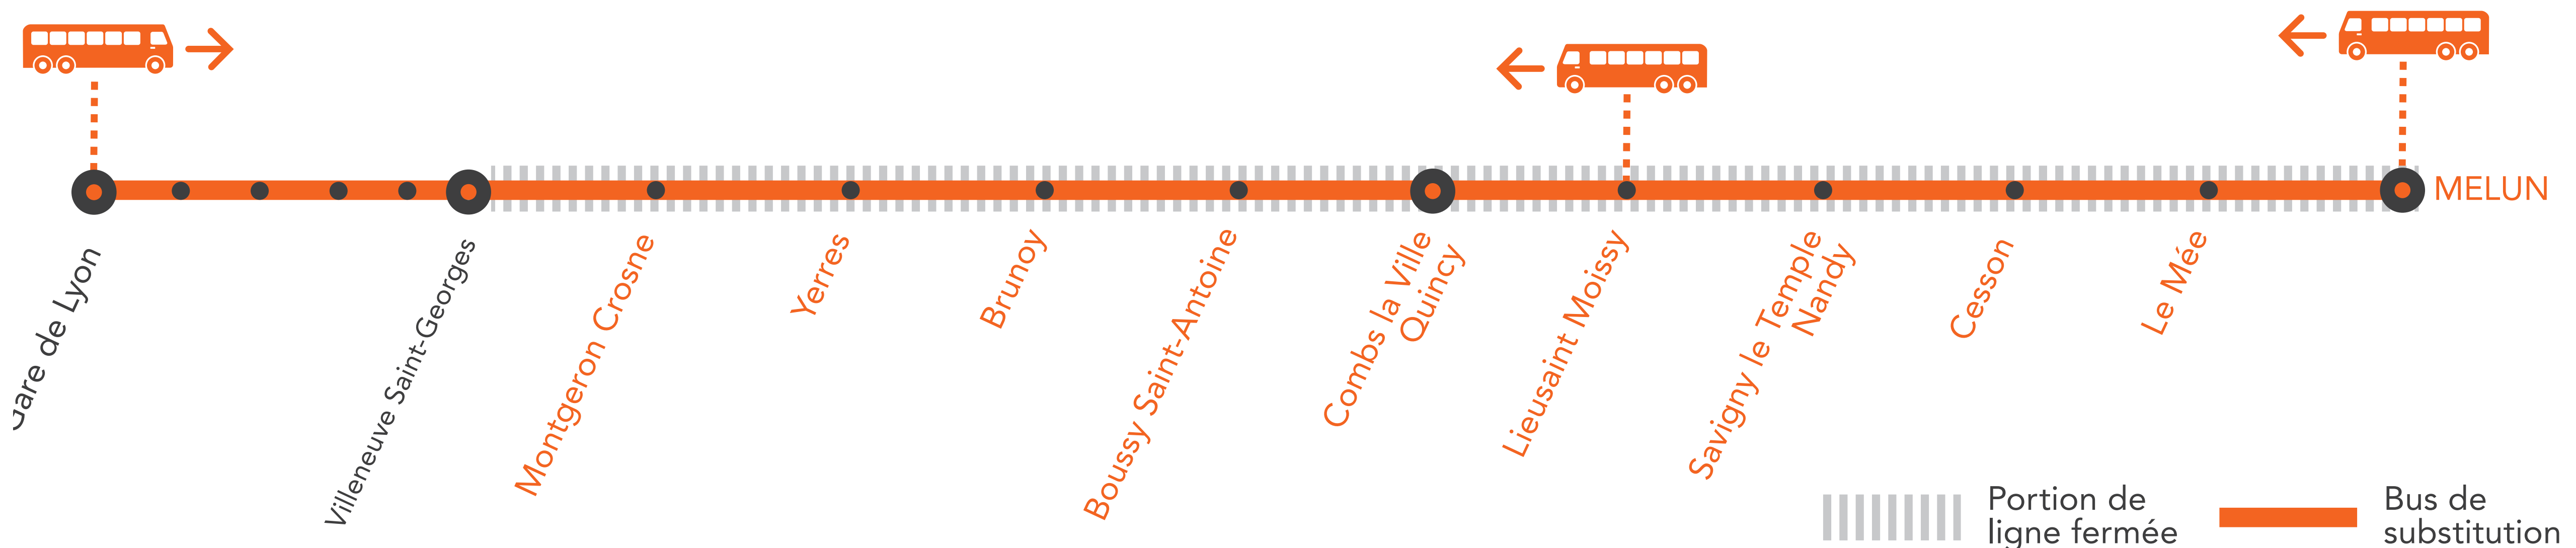

## MODIFICATION DE LA DESSERTE DE 22H00 À 5H00 ENTRE PARIS ET MELUN DU LUNDI AU VENDREDI

**MAI**
**27**

 au **31**

#### BUS DE SUBSTITUTION / ALLONGEMENT DE TRAJET

 Paris Lyon → Melun **25 MIN à 1H00**

 Melun → Paris Lyon **1H10 à 1H40**

# MODIFICATION DE LA DESSERTE DE 22H00 À 5H00 ENTRE PARIS LYON ET MELUN DU LUNDI 27 AU VENDREDI 31 MAI

De lundi à mercredi à partir de 22h50, les trains sont origine / terminus Paris Lyon Grandes Lignes.