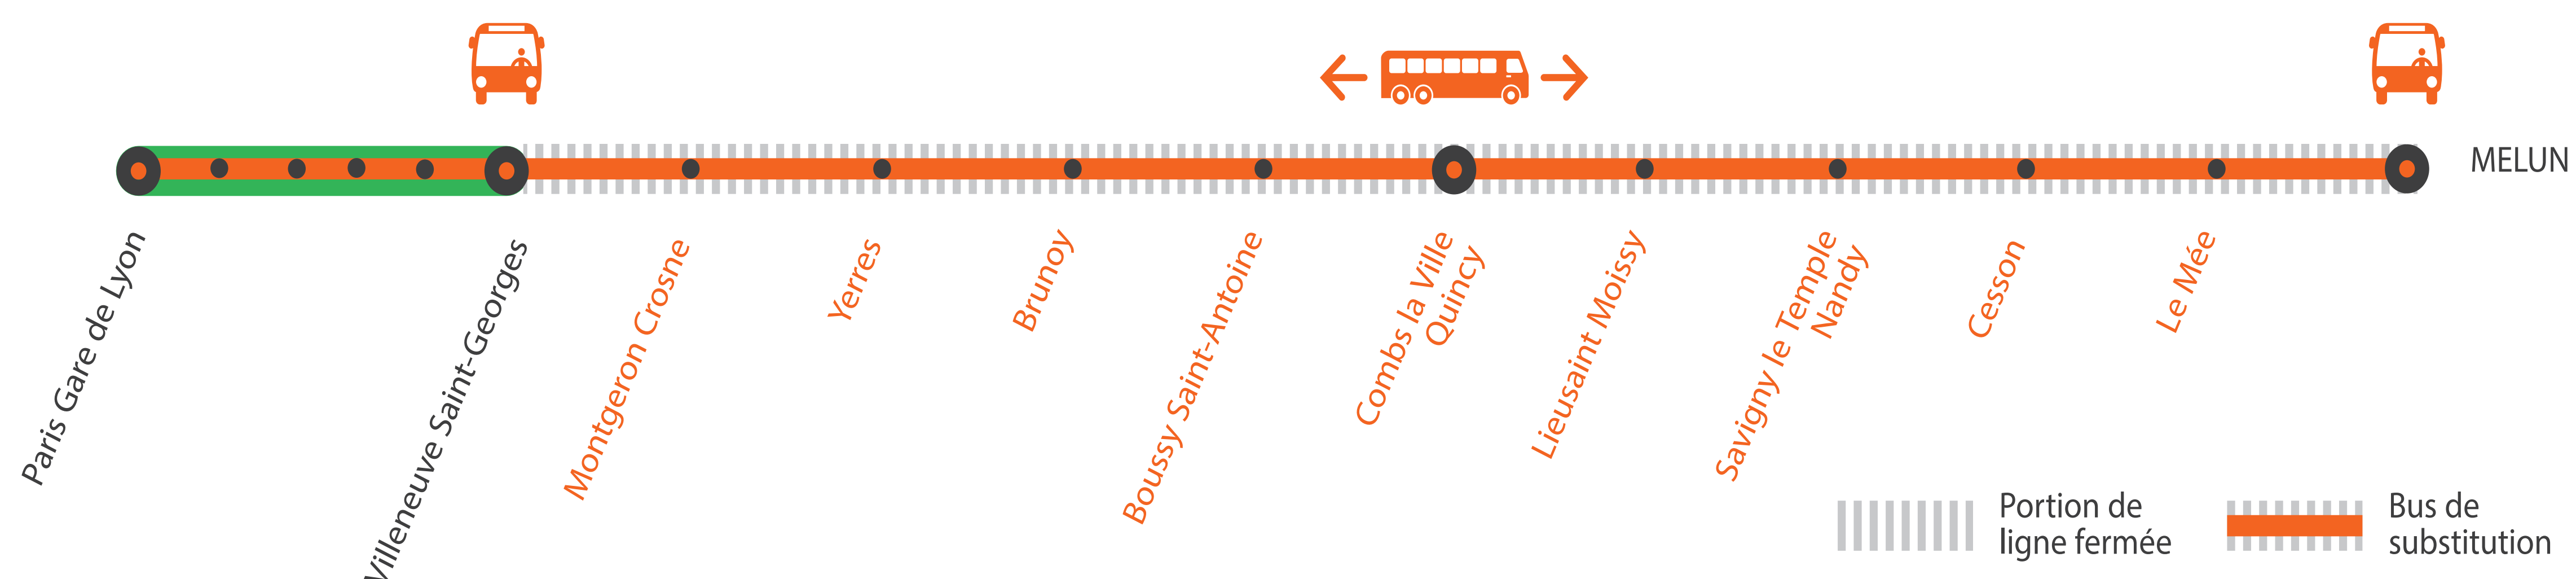

INFO TRAVAUX

À PARTIR DE 22H35 LES TRAINS SONT SANS ARRÊT

DE MELUN À VILLENEUVE SAINT-GEORGES
DÈS **22H35** ET DE VILLENEUVE SAINT-GEORGES
À MELUN DÈS **23H00**

MAI

26

+ D'INFORMATION

- au guichet
- sur l'appli SNCF
- sur [maligned.transilien.com](https://www.maligned.transilien.com)
- sur @RERD_SNCF
- sur [transilien.com](https://www.transilien.com)

BUS DE SUBSTITUTION / ALLONGEMENT DE TRAJET

Melun

Villeneuve
Saint-Georges **+1H10MN**

COVOITURAGE

Pendant les travaux, covoiturez.
Transilien vous offre votre trajet.*

*Offre soumise à conditions

DERNIERS TRAINS À CIRCULER NORMALEMENT			
Ma gare de départ	DIRECTION	DERNIER TRAIN	PREMIER TRAIN Lundi
PARIS-GARE-DE-LYON RER D	➔ MELUN	00:37	5:36
MAISONS-ALFORT-ALFORTVILLE	➔ PARIS GARE DE LYON	00:36	4:54
	➔ MELUN	00:44	5:46
CRÉTEIL POMPADOUR	➔ PARIS GARE DE LYON	00:30	5:00
	➔ MELUN	22:20	5:47
VILLENEUVE SAINT-GEORGES	➔ PARIS GARE DE LYON	00:24	4:41
	➔ MELUN	00:55	5:54
MONTGERON-CROSNE	➔ PARIS GARE DE LYON	23:12	5:16
	➔ MELUN	22:32	6:02
YERRES	➔ PARIS GARE DE LYON	23:09	5:13
	➔ MELUN	22:35	6:02
BRUNOY	➔ PARIS GARE DE LYON	23:06	5:09
	➔ MELUN	22:38	6:05
BOUSSY-SAINT-ANTOINE	➔ PARIS GARE DE LYON	23:02	5:06
	➔ MELUN	22:41	6:08
COMBS-LA-VILLE QUINCY	➔ PARIS GARE DE LYON	22:59	5:03
	➔ MELUN	22:44	6:11
LIEUSAIN-MOISSY	➔ PARIS GARE DE LYON	22:55	4:58
	➔ MELUN	22:49	6:16
SAVIGNY-LE-TEMPLE NANDY	➔ PARIS GARE DE LYON	22:51	4:54
	➔ MELUN	22:53	6:20
CESSON	➔ PARIS GARE DE LYON	22:47	4:50
	➔ MELUN	22:57	6:24
LE MÉE	➔ PARIS GARE DE LYON	22:43	4:46
	➔ MELUN	23:01	6:28
MELUN	➔ PARIS GARE DE LYON	00:16	4:03