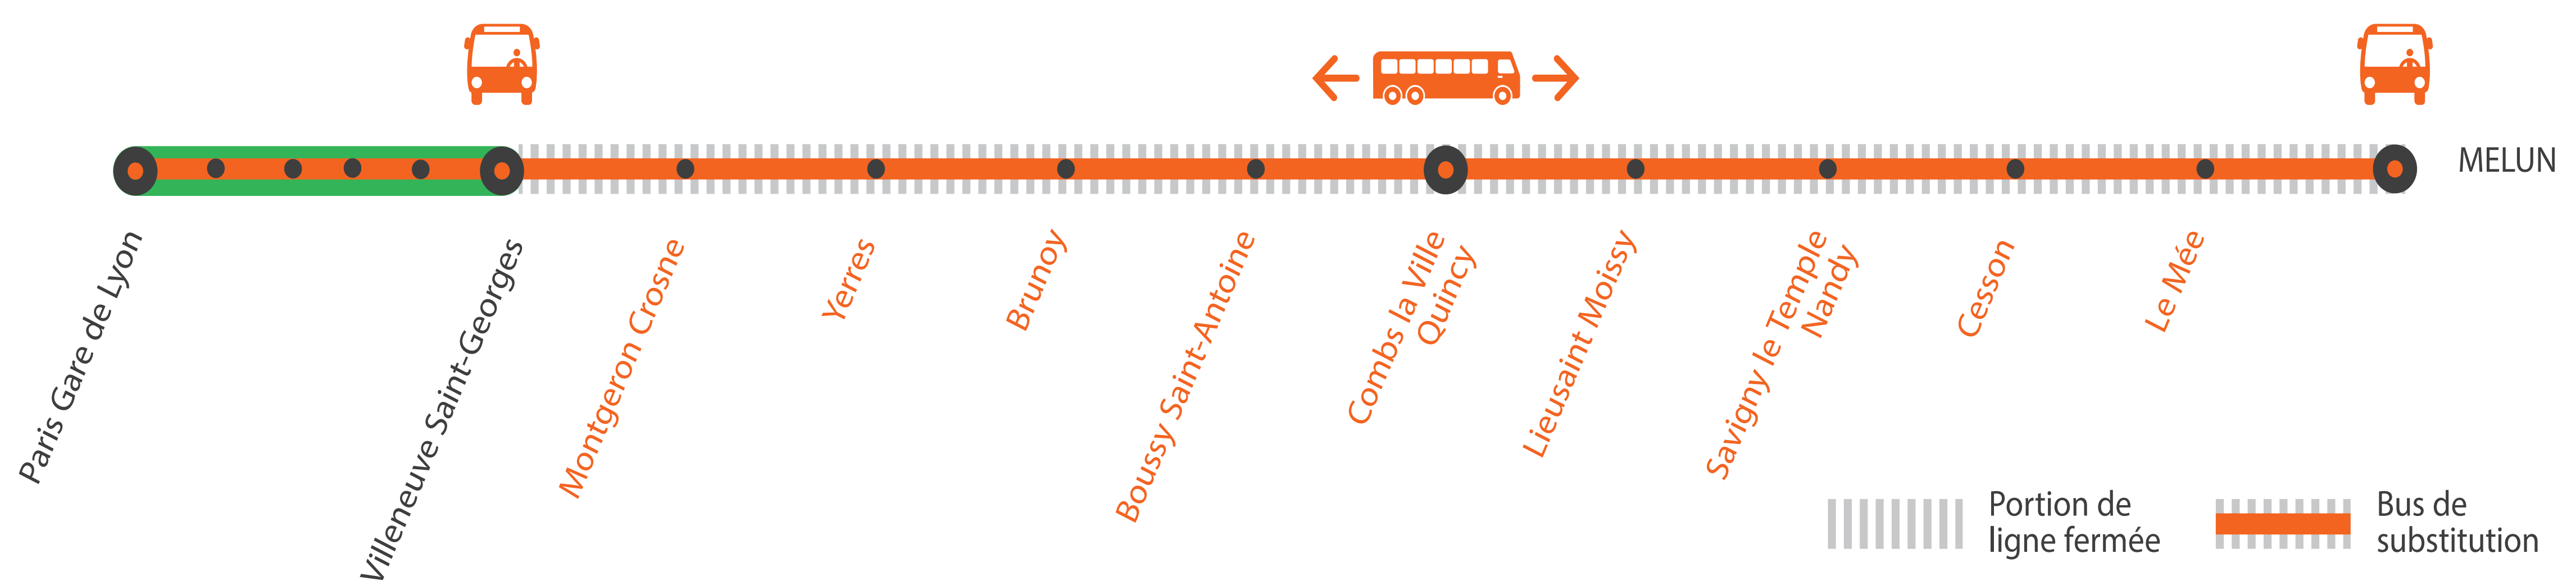

INFO TRAVAUX

MODIFICATION DE LA DESSERTE A PARTIR DE 23H00

ENTRE VILLENEUVE SAINT-GEORGES ET MELUN VIA COMBS-LA-VILLE

MAI

11
et 12

+ D'INFORMATION

- ➔ au guichet
- ➔ sur l'appli SNCF
- ➔ sur [maligned.transilien.com](https://www.maligned.transilien.com)
- ➔ sur @RERD_SNCF
- ➔ sur transilien.com

BUS DE SUBSTITUTION / ALLONGEMENT DE TRAJET

Melun

Villeneuve
Saint-Georges **+1H10MN**

COVOITURAGE

Pendant les travaux, covoiturez.
Transilien vous offre votre trajet.*

*Offre soumise à conditions

DERNIERS TRAINS À CIRCULER NORMALEMENT

Ma gare de départ	DIRECTION	DERNIER TRAIN	PREMIER TRAIN Dimanche
PARIS-GARE-DE-LYON RER D	➔ MELUN	00:37	5:39*
MAISONS-ALFORT-ALFORTVILLE	➔ PARIS GARE DE LYON	00:36	5:06*
	➔ MELUN	00:44	5:46*
CRÉTEIL POMPADOUR	➔ PARIS GARE DE LYON	00:30	5:00*
	➔ MELUN	00:48	5:50*
VILLENEUVE SAINT-GEORGES	➔ PARIS GARE DE LYON	00:24	4:54*
	➔ MELUN	00:55	5:57*
MONTGERON-CROSNE	➔ PARIS GARE DE LYON	23:12	5:13*
	➔ MELUN	22:32	6:02*
YERRES	➔ PARIS GARE DE LYON	23:09	5:10*
	➔ MELUN	22:35	6:05*
BRUNOY	➔ PARIS GARE DE LYON	23:06	5:06*
	➔ MELUN	22:38	6:08*
BOUSSY-SAINT-ANTOINE	➔ PARIS GARE DE LYON	23:02	5:03*
	➔ MELUN	22:41	6:11*
COMBS-LA-VILLE QUINCY	➔ PARIS GARE DE LYON	22:59	5:00*
	➔ MELUN	22:44	6:14*
LIEUSAIN-MOISSY	➔ PARIS GARE DE LYON	22:55	4:55*
	➔ MELUN	22:49	6:19*
SAVIGNY-LE-TEMPLE NANDY	➔ PARIS GARE DE LYON	22:51	4:51*
	➔ MELUN	22:53	6:23*
CESSON	➔ PARIS GARE DE LYON	22:47	4:47*
	➔ MELUN	22:57	6:27*
LE MÉE	➔ PARIS GARE DE LYON	22:43	4:43*
	➔ MELUN	23:01	6:31*
MELUN	➔ PARIS GARE DE LYON	00:16	4:40*