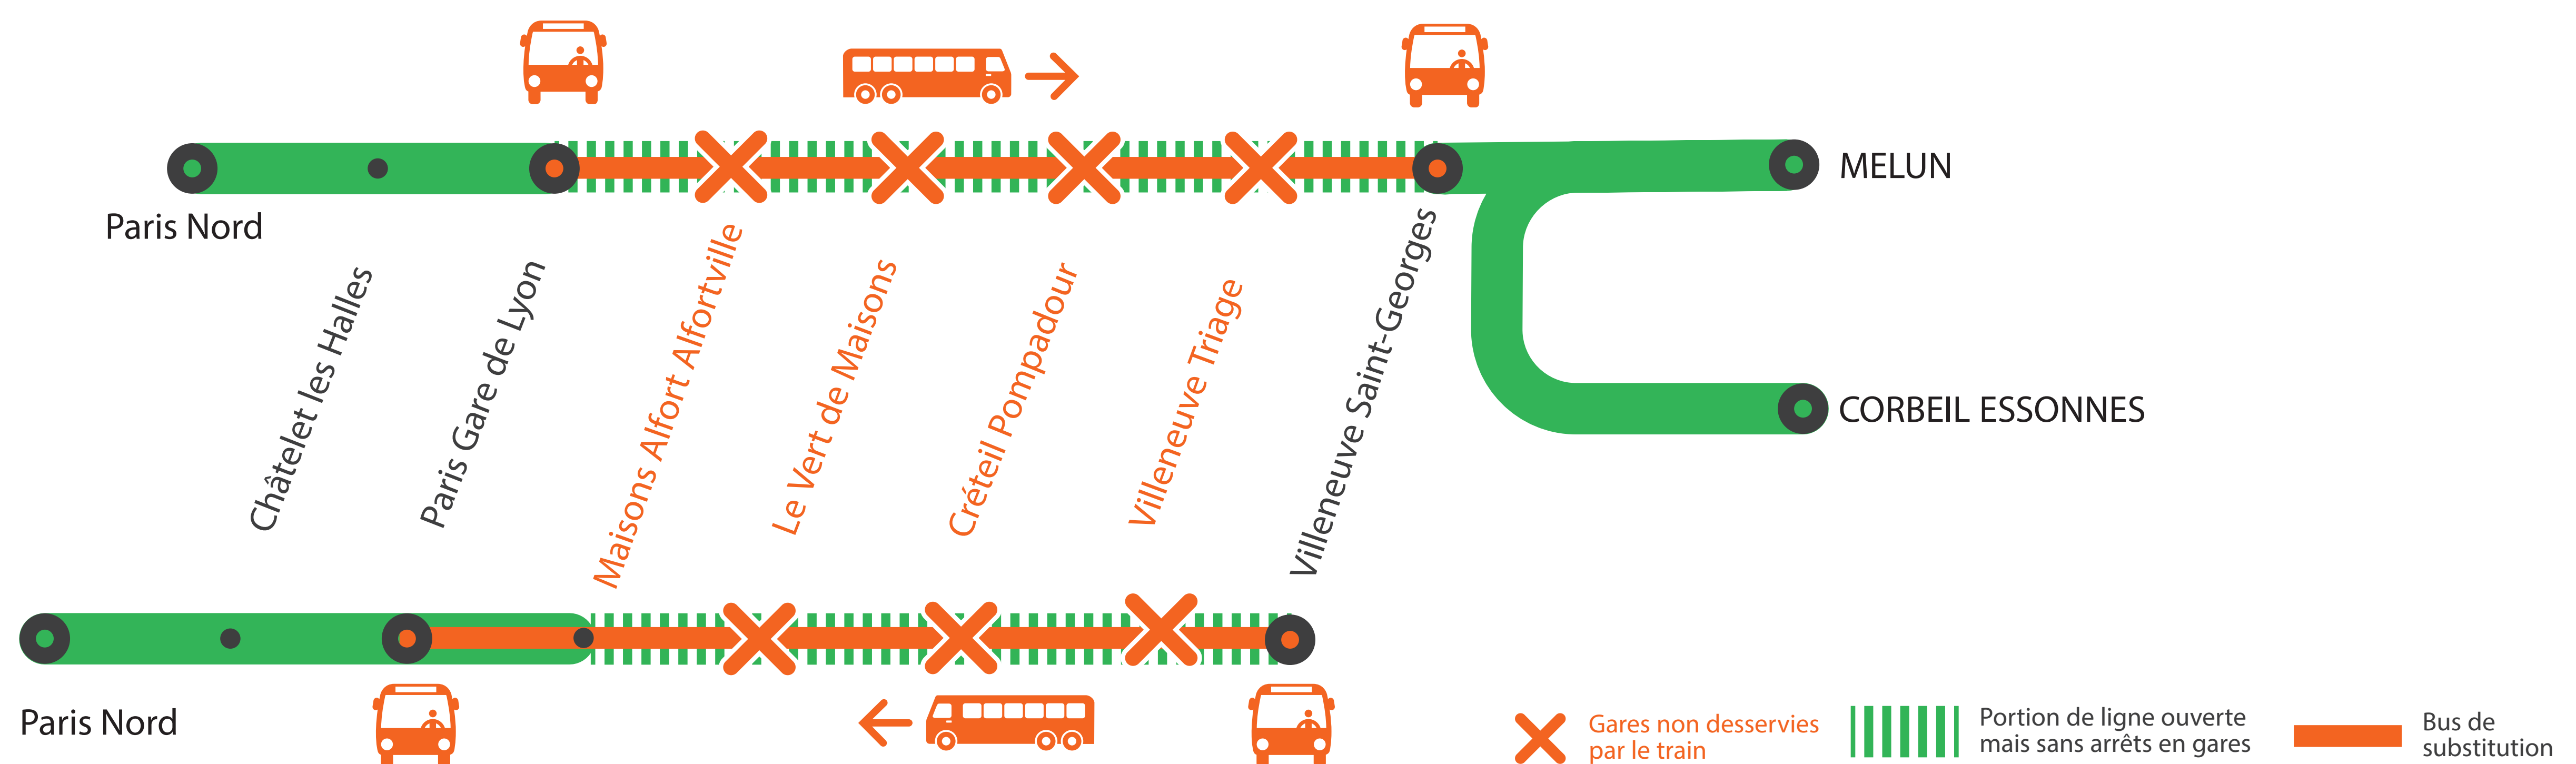

MAISONS ALFORT, LE VERT DE MAISONS, CRÉTEIL POMPADOUR ET VILLENEUVE TRIAGE NON DESSERVIES À PARTIR DE 22H50 DU LUNDI AU VENDREDI

MAI

13

au 17

+ D'INFORMATION

- au guichet
- sur l'appli SNCF
- sur [maligned.transilien.com](https://www.maligned.transilien.com)
- sur @RERD_SNCF
- sur [transilien.com](https://www.transilien.com)

BUS DE SUBSTITUTION / ALLONGEMENT DE TRAJET

Paris Lyon ← → Villeneuve Saint-Georges **+30 MIN**

COVOITURAGE

Pendant les travaux, covoiturez. Transilien vous offre votre trajet.*
*Offre soumise à conditions

DERNIERS ET PREMIERS TRAINS À CIRCULER NORMALEMENT

GARES de départ par ordre alphabétique	DIRECTION	DER-NIER TRAIN	PRE-MIER TRAIN	GARES de départ par ordre alphabétique	DIRECTION	DER-NIER TRAIN	PRE-MIER TRAIN
Créteil Pompadour	→ Villeneuve St Georges	22:42	05:29	Villeneuve Triage	→ Villeneuve St Georges	22:46	05:33
	→ Paris Lyon	22:41	05:00		→ Paris Lyon	22:38	04:57
Maisons Alfort Alfortville	→ Villeneuve St Georges	22:36	05:23				
	→ Paris Lyon	00:33	04:54				
Paris Lyon	→ Villeneuve St Georges	01:00	05:16				
Vert de Maisons	→ Villeneuve St Georges	22:38	05:25				
	→ Paris Lyon	22:44	05:03				
Villeneuve St Georges	→ Paris Lyon	00:23	04:41				

GARES NON DESSERVIES

MAISONS ALFORT, LE VERT DE MAISONS, CRÉTEIL POMPADOUR ET VILLENEUVE TRIAGE

À PARTIR DE 22H50

DU LUNDI 13 MAI AU VENDREDI 17 MAI

FICHE HORAIRES : TRAINS + BUS

Paris Gare de Lyon > Villeneuve Saint-Georges