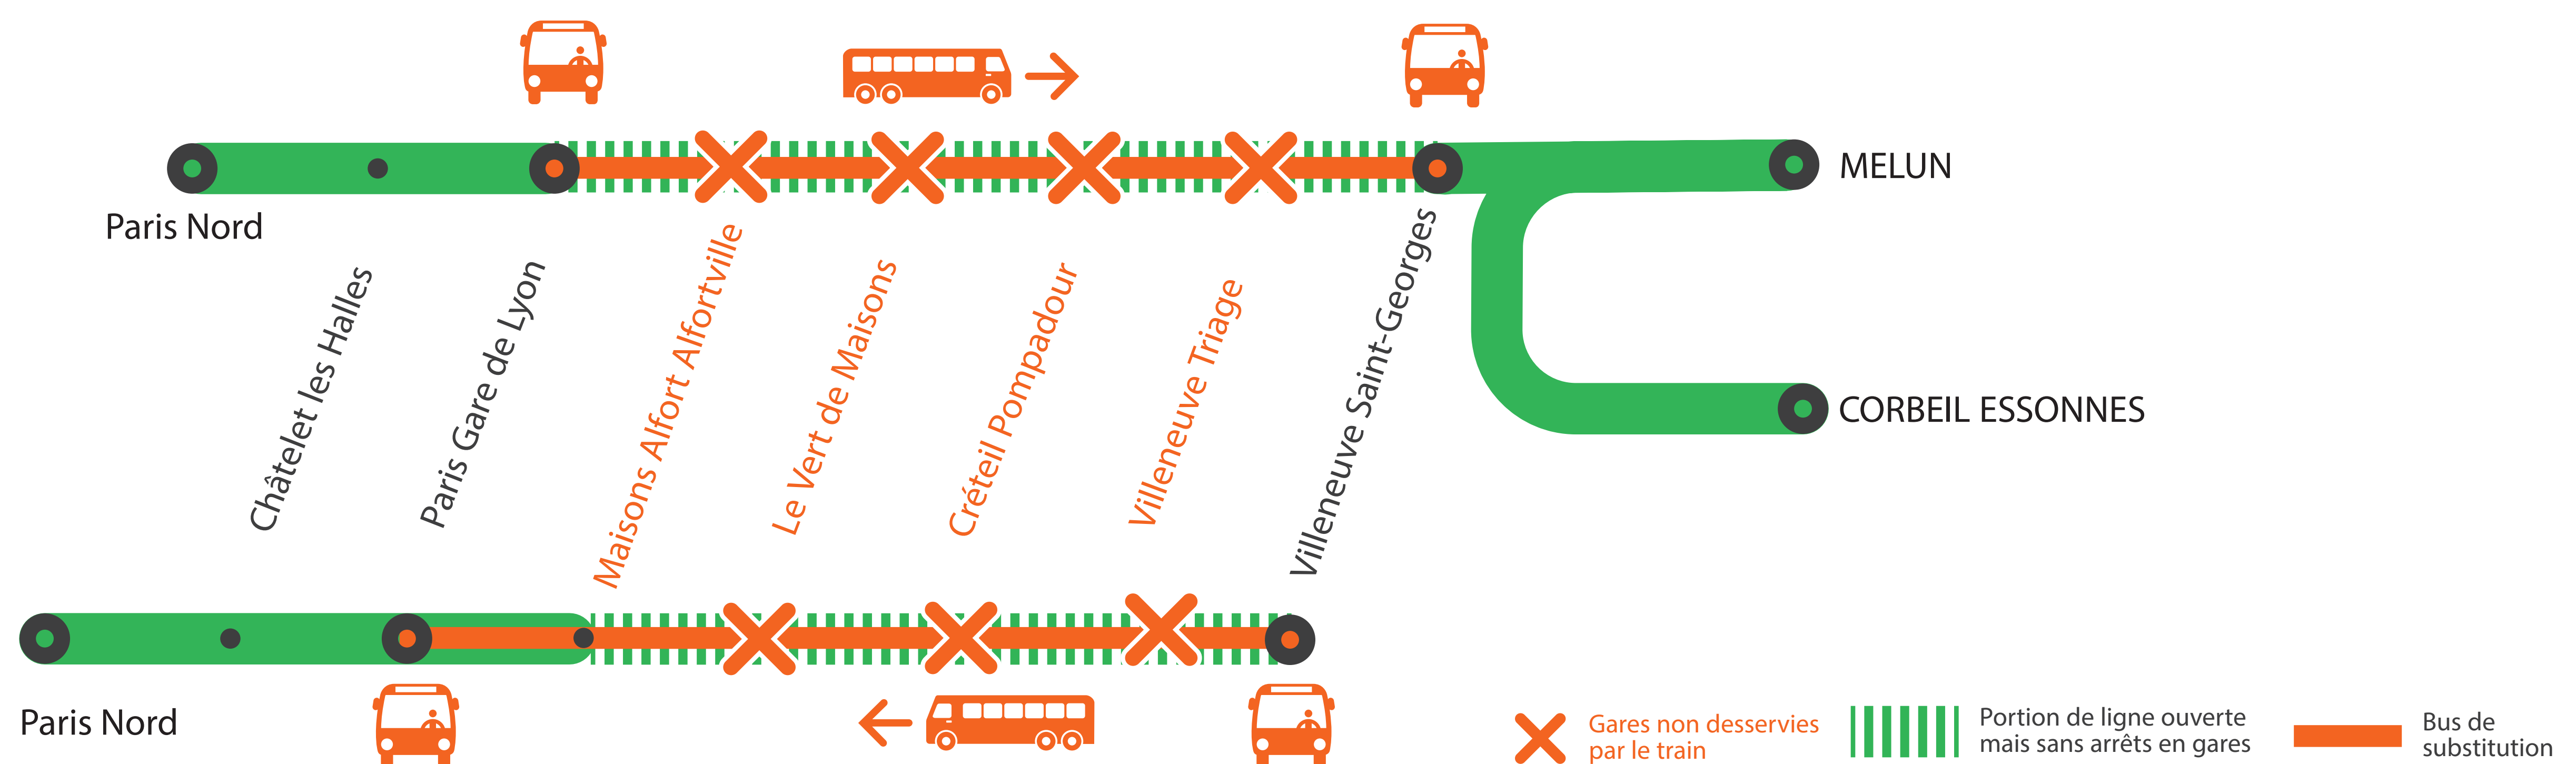

MAISONS ALFORT, LE VERT DE MAISONS, CRÉTEIL POMPADOUR ET VILLENEUVE TRIAGE NON DESSERVIES À PARTIR DE 22H50 DU LUNDI AU VENDREDI

MAI
20
au 24

+ D'INFORMATION

- au guichet
- sur l'appli SNCF
- sur [maligned.transilien.com](https://www.maligned.transilien.com)
- sur @RERD_SNCF
- sur [transilien.com](https://www.transilien.com)

BUS DE SUBSTITUTION / ALLONGEMENT DE TRAJET

Paris Lyon ←  → Villeneuve Saint-Georges **+30 MIN**

COVOITURAGE

Pendant les travaux, covoiturez. Transilien vous offre votre trajet.*
*Offre soumise à conditions

DERNIERS ET PREMIERS TRAINS À CIRCULER NORMALEMENT

GARES de départ par ordre alphabétique	DIRECTION	DER-NIER TRAIN	PRE-MIER TRAIN	GARES de départ par ordre alphabétique	DIRECTION	DER-NIER TRAIN	PRE-MIER TRAIN
Créteil Pompadour	→ Villeneuve St Georges	22:42	05:29	Villeneuve Triage	→ Villeneuve St Georges	22:46	05:33
	→ Paris Lyon	22:41	05:00		→ Paris Lyon	22:38	04:57
Maisons Alfort Alfortville	→ Villeneuve St Georges	22:36	05:23				
	→ Paris Lyon	00:33	04:54				
Paris Lyon	→ Villeneuve St Georges	01:00	05:16				
Vert de Maisons	→ Villeneuve St Georges	22:38	05:25				
	→ Paris Lyon	22:44	05:03				
Villeneuve St Georges	→ Paris Lyon	00:23	04:41				

GARES NON DESSERVIES

MAISONS ALFORT, LE VERT DE MAISONS, CRÉTEIL POMPADOUR ET VILLENEUVE TRIAGE

À PARTIR DE 22H50

DU LUNDI 20 MAI AU VENDREDI 24 MAI

FICHE HORAIRES : TRAINS + BUS

Paris Gare de Lyon > Villeneuve Saint-Georges